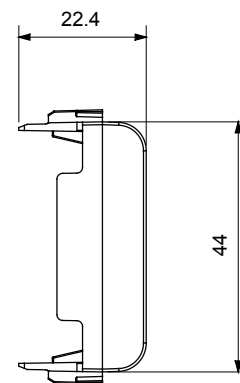

Ampia gamma di apparecchi di comando, di prese per il prelievo di energia (conformi agli standard nazionali e internazionali), per il prelievo di segnale, per il controllo del clima, per la gestione del comfort, per la segnalazione degli allarmi tecnici, per la gestione dell'illuminazione di emergenza. I dispositivi modulari ChoruSmart sono disponibili in cinque colori, bianco lucido, bianco satinato, natural beige, nero satinato e titanio verniciato e in diverse dimensioni, da 1/2, 1, 2 e 3 moduli. Grazie ai supporti di fissaggio per scatole rettangolari, quadrate e tonde, è possibile creare infinite combinazioni con la gamma delle placche ChoruSmart.

Categoria	Copriforo	Colore	Nero satinato
Descrizione	2 posti	Norma di riferimento	EN 60669-1
Termopressione con biglia	125 °C	Resistenza al filo incandescente	850 °C
N. moduli	2	Materiale	Tecnopolimero
Codice Electrocod	0100		

DIMENSIONALE

SIMBOLOGIA TECNICA

MARCHI/APPROVAZIONI