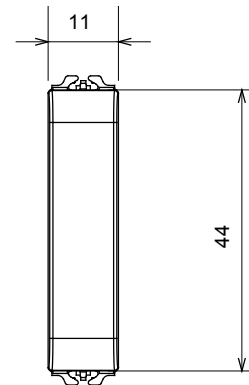

Ampia gamma di apparecchi di comando, di prese per il prelievo di energia (conformi agli standard nazionali e internazionali), per il prelievo di segnale, per il controllo del clima, per la gestione del comfort, per la segnalazione degli allarmi tecnici, per la gestione dell'illuminazione di emergenza. I dispositivi modulari ChoruSmart sono disponibili in cinque colori, bianco lucido, bianco satinato, natural beige, nero satinato e titanio verniciato e in diverse dimensioni, da 1/2, 1, 2 e 3 moduli. Grazie ai supporti di fissaggio per scatole rettangolari, quadrate e tonde, è possibile creare infinite combinazioni con la gamma delle placche ChoruSmart.

Categoria	Copriforo	Colore	Nero satinato
Descrizione	1/2 posto	Norma di riferimento	EN 60669-1
Termopressione con biglia	125 °C	Resistenza al filo incandescente	850 °C
N. moduli	1/2	Materiale	Tecnopolimero
Codice Electrocod	0100		

DIMENSIONALE

SIMBOLOGIA TECNICA

MARCHI/APPROVAZIONI