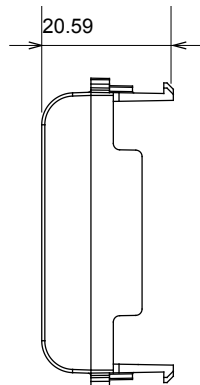

Ampia gamma di apparecchi di comando, di prese per il prelievo di energia (conformi agli standard nazionali e internazionali), per il prelievo di segnale, per il controllo del clima, per la gestione del comfort, per la segnalazione degli allarmi tecnici, per la gestione dell'illuminazione di emergenza. I dispositivi modulari ChoruSmart sono disponibili in cinque colori, bianco lucido, bianco satinato, natural beige, nero satinato e titanio verniciato e in diverse dimensioni, da 1/2, 1, 2 e 3 moduli. Grazie ai supporti di fissaggio per scatole rettangolari, quadrate e tonde, è possibile creare infinite combinazioni con la gamma delle placche ChoruSmart.

Categoria	Copriforo	Colore	Nero satinato
Descrizione	1/2 posto	Norma di riferimento	EN 60669-1
Termopressione con biglia	125 °C	Resistenza al filo incandescente	850 °C
N. moduli	1/2	Materiale	Tecnopolimero
Codice Electrocod	0100		

DIMENSIONALE

SIMBOLOGIA TECNICA

MARCHI/APPROVAZIONI