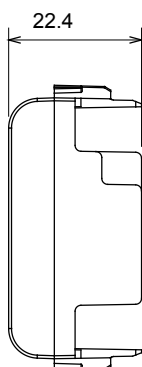

Ampia gamma di apparecchi di comando, di prese per il prelievo di energia (conformi agli standard nazionali e internazionali), per il prelievo di segnale, per il controllo del clima, per la gestione del comfort, per la segnalazione degli allarmi tecnici, per la gestione dell'illuminazione di emergenza. I dispositivi modulari ChoruSmart sono disponibili in cinque colori, bianco lucido, bianco satinato, natural beige, nero satinato e titanio verniciato e in diverse dimensioni, da 1/2, 1, 2 e 3 moduli. Grazie ai supporti di fissaggio per scatole rettangolari, quadrate e tonde, è possibile creare infinite combinazioni con la gamma delle placche ChoruSmart.

| | | | |
|---------------------------|-----------|----------------------------------|---------------|
| Categoria | Copriforo | Colore | Nero satinato |
| Descrizione | 1 posto | Norma di riferimento | EN 60669-1 |
| Termopressione con biglia | 125 °C | Resistenza al filo incandescente | 850 °C |
| N. moduli | 1 | Materiale | Tecnopolimero |
| Codice Electrocod | 0100 | | |

DIMENSIONALE

SIMBOLOGIA TECNICA

MARCHI/APPROVAZIONI