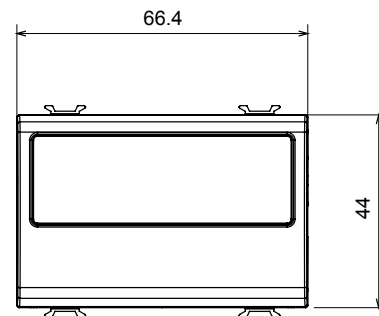

Ampia gamma di apparecchi di comando, di prese per il prelievo di energia (conformi agli standard nazionali e internazionali), per il prelievo di segnale, per il controllo del clima, per la gestione del comfort, per la segnalazione degli allarmi tecnici, per la gestione dell'illuminazione di emergenza. I dispositivi modulari ChoruSmart sono disponibili in cinque colori, bianco lucido, bianco satinato, natural beige, nero satinato e titanio verniciato e in diverse dimensioni, da 1/2, 1, 2 e 3 moduli. Grazie ai supporti di fissaggio per scatole rettangolari, quadrate e tonde, è possibile creare infinite combinazioni con la gamma delle placche ChoruSmart.

Categoria	Copriforo con uscita cavi	Colore	Nero satinato
Descrizione	2 posti	Norma di riferimento	EN 60669-1
Termopressione con biglia	125 °C	Resistenza al filo incandescente	850 °C
N. moduli	2	Materiale	Tecnopolimero
Codice Electrocod	0100		

DIMENSIONALE

SIMBOLOGIA TECNICA

MARCHI/APPROVAZIONI