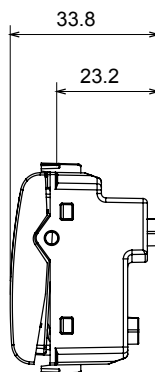

Ampia gamma di apparecchi di comando, di prese per il prelievo di energia (conformi agli standard nazionali e internazionali), per il prelievo di segnale, per il controllo del clima, per la gestione del comfort, per la segnalazione degli allarmi tecnici, per la gestione dell'illuminazione di emergenza. I dispositivi modulari ChoruSmart sono disponibili in cinque colori, bianco lucido, bianco satinato, natural beige, nero satinato e titanio verniciato e in diverse dimensioni, da 1/2, 1, 2 e 3 moduli. Grazie ai supporti di fissaggio per scatole rettangolari, quadrate e tonde, è possibile creare infinite combinazioni con la gamma delle placche ChoruSmart.

Categoria	Copriforo con uscita cavi	Colore	Nero satinato
Descrizione	2 posti	Norma di riferimento	EN 60669-1
Termopressione con biglia	125 °C	Resistenza al filo incandescente	850 °C
N. moduli	2	Materiale	Tecnopolimero
Codice Electrocod	0100		

DIMENSIONALE

SIMBOLOGIA TECNICA

MARCHI/APPROVAZIONI