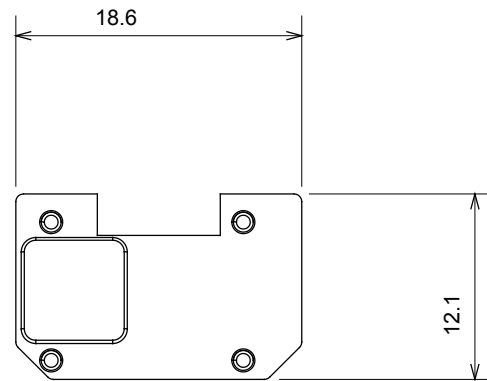

Ampia gamma di apparecchi di comando, di prese per il prelievo di energia (conformi agli standard nazionali e internazionali), per il prelievo di segnale, per il controllo del clima, per la gestione del comfort, per la segnalazione degli allarmi tecnici, per la gestione dell'illuminazione di emergenza. I dispositivi modulari ChoruSmart sono disponibili in cinque colori, bianco lucido, bianco satinato, natural beige, nero satinato e titanio verniciato e in diverse dimensioni, da 1/2, 1, 2 e 3 moduli. Grazie ai supporti di fissaggio per scatole rettangolari, quadrate e tonde, è possibile creare infinite combinazioni con la gamma delle placche ChoruSmart.

Categoria	Simbolo intercambiabile	Tipo	Illuminabile
Colore	Trasparente	Norma di riferimento	EN 60669-1
Termopressione con biglia	125 °C	Resistenza al filo incandescente	850 °C
Adatto per	Servizi numerici	Simbolo	Otto
Materiale	Tecnopolimero	Codice Electrocod	0130

DIMENSIONALE

SIMBOLOGIA TECNICA

MARCHI/APPROVAZIONI