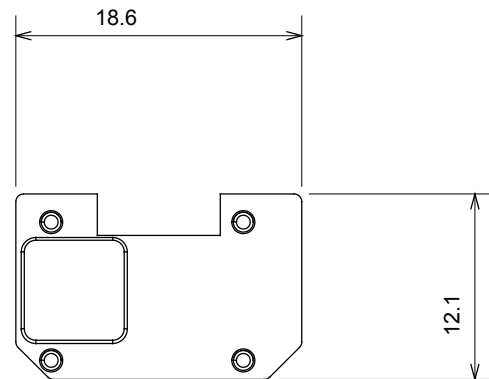

Ampia gamma di apparecchi di comando, di prese per il prelievo di energia (conformi agli standard nazionali e internazionali), per il prelievo di segnale, per il controllo del clima, per la gestione del comfort, per la segnalazione degli allarmi tecnici, per la gestione dell'illuminazione di emergenza. I dispositivi modulari ChoruSmart sono disponibili in cinque colori, bianco lucido, bianco satinato, natural beige, nero satinato e titanio verniciato e in diverse dimensioni, da 1/2, 1, 2 e 3 moduli. Grazie ai supporti di fissaggio per scatole rettangolari, quadrate e tonde, è possibile creare infinite combinazioni con la gamma delle placche ChoruSmart.

Categoria	Simbolo intercambiabile	Tipo	Illuminabile
Colore	Trasparente	Norma di riferimento	EN 60669-1
Termopressione con biglia	125 °C	Resistenza al filo incandescente	850 °C
Adatto per	Servizi generici	Simbolo	Cameriera
Materiale	Tecnopolimero	Codice Electrocod	0130

DIMENSIONALE

SIMBOLOGIA TECNICA

GWT

850 °C

125 °C

MARCHI/APPROVAZIONI