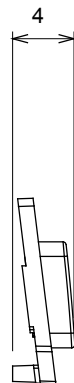

Ampia gamma di apparecchi di comando, di prese per il prelievo di energia (conformi agli standard nazionali e internazionali), per il prelievo di segnale, per il controllo del clima, per la gestione del comfort, per la segnalazione degli allarmi tecnici, per la gestione dell'illuminazione di emergenza. I dispositivi modulari ChoruSmart sono disponibili in cinque colori, bianco lucido, bianco satinato, natural beige, nero satinato e titanio verniciato e in diverse dimensioni, da 1/2, 1, 2 e 3 moduli. Grazie ai supporti di fissaggio per scatole rettangolari, quadrate e tonde, è possibile creare infinite combinazioni con la gamma delle placche ChoruSmart.

Categoria	Simbolo intercambiabile	Tipo	Illuminabile
Colore	Trasparente	Norma di riferimento	EN 60669-1
Termopressione con biglia	125 °C	Resistenza al filo incandescente	850 °C
Adatto per	Servizi generici	Simbolo	Cameriera
Materiale	Tecnopolimero	Codice Electrocod	0130

DIMENSIONALE

SIMBOLOGIA TECNICA

GWT

850 °C

125 °C

MARCHI/APPROVAZIONI