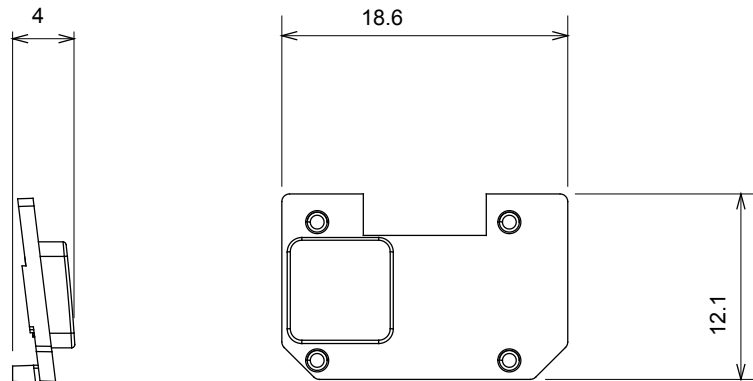

Ampia gamma di apparecchi di comando, di prese per il prelievo di energia (conformi agli standard nazionali e internazionali), per il prelievo di segnale, per il controllo del clima, per la gestione del comfort, per la segnalazione degli allarmi tecnici, per la gestione dell'illuminazione di emergenza. I dispositivi modulari ChoruSmart sono disponibili in cinque colori, bianco lucido, bianco satinato, natural beige, nero satinato e titanio verniciato e in diverse dimensioni, da 1/2, 1, 2 e 3 moduli. Grazie ai supporti di fissaggio per scatole rettangolari, quadrate e tonde, è possibile creare infinite combinazioni con la gamma delle placche ChoruSmart.

Categoria	Simbolo intercambiabile	Tipo	Illuminabile
Colore	Trasparente	Norma di riferimento	EN 60669-1
Termopressione con biglia	125 °C	Resistenza al filo incandescente	850 °C
Adatto per	Servizi generici	Simbolo	Luce scale
Materiale	Tecnopolimero	Codice Electrocod	0130

### DIMENSIONALE