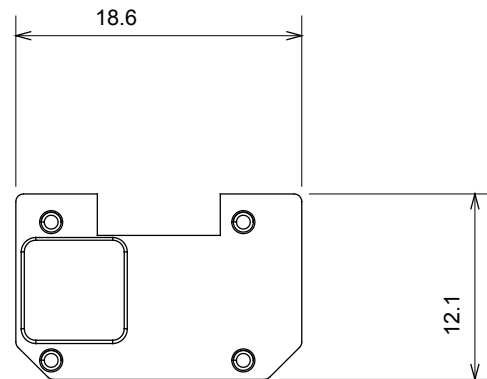

Ampla gamma di apparecchi di comando, di prese per il prelievo di energia (conformi agli standard nazionali e internazionali), per il prelievo di segnale, per il controllo del clima, per la gestione del comfort, per la segnalazione degli allarmi tecnici, per la gestione dell'illuminazione di emergenza. I dispositivi modulari ChoruSmart sono disponibili in cinque colori, bianco lucido, bianco satinato, natural beige, nero satinato e titanio verniciato e in diverse dimensioni, da 1/2, 1, 2 e 3 moduli. Grazie ai supporti di fissaggio per scatole rettangolari, quadrate e tonde, è possibile creare infinite combinazioni con la gamma delle placche ChoruSmart.

Categoria	Simbolo intercambiabile	Tipo	Illuminabile
Colore	Trasparente	Norma di riferimento	EN 60669-1
Termopressione con biglia	125 °C	Resistenza al filo incandescente	850 °C
Adatto per	Servizi generici	Simbolo	Neutro
Materiale	Tecnopolimero	Codice Electrocod	0130

DIMENSIONALE

SIMBOLOGIA TECNICA

MARCHI/APPROVAZIONI