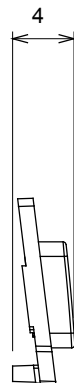

Ampla gamma di apparecchi di comando, di prese per il prelievo di energia (conformi agli standard nazionali e internazionali), per il prelievo di segnale, per il controllo del clima, per la gestione del comfort, per la segnalazione degli allarmi tecnici, per la gestione dell'illuminazione di emergenza. I dispositivi modulari ChoruSmart sono disponibili in cinque colori, bianco lucido, bianco satinato, natural beige, nero satinato e titanio verniciato e in diverse dimensioni, da 1/2, 1, 2 e 3 moduli. Grazie ai supporti di fissaggio per scatole rettangolari, quadrate e tonde, è possibile creare infinite combinazioni con la gamma delle placche ChoruSmart.

Categoria	Simbolo intercambiabile	Tipo	Illuminabile
Colore	Trasparente	Norma di riferimento	EN 60669-1
Termopressione con biglia	125 °C	Resistenza al filo incandescente	850 °C
Adatto per	Servizi generici	Simbolo	Neutro
Materiale	Tecnopolimero	Codice Electrocod	0130

DIMENSIONALE

SIMBOLOGIA TECNICA

MARCHI/APPROVAZIONI