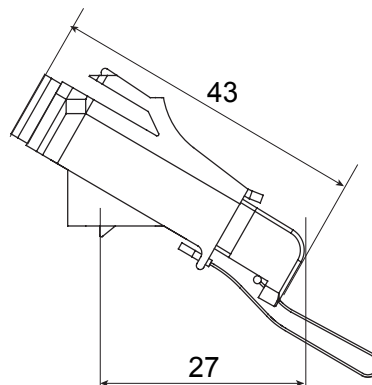

Categoria	Bussola ottica angolata	Materiale	Corpo in plastica, manicotto in ceramica
Colore	Verde RAL 6018	Caratteristiche	Simplex, monomodale
Per connettori	SC/APC	Tipo	Femmina/Femmina
Compatibile	Keystone Jack	Inclinazione	40°
Dotazioni	Tappo di sicurezza imperdibile		

### DIMENSIONALE