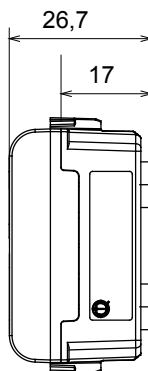

Ampia gamma di apparecchi di comando, di prese per il prelievo di energia (conformi agli standard nazionali e internazionali), per il prelievo di segnale, per il controllo del clima, per la gestione del comfort, per la segnalazione degli allarmi tecnici, per la gestione dell'illuminazione di emergenza. I dispositivi modulari ChoruSmart sono disponibili in cinque colori, bianco lucido, bianco satinato, natural beige, nero satinato e titanio verniciato e in diverse dimensioni, da 1/2, 1, 2 e 3 moduli. Grazie ai supporti di fissaggio per scatole rettangolari, quadrate e tonde, è possibile creare infinite combinazioni con la gamma delle placche ChoruSmart.

Categoria	Spia di segnalazione	Simbolo	DND+MUR
Colore	Bianco lucido	Colore diffusore	Opale
Norma di riferimento	EN 62094-1	Termopressione con biglia	125 °C
Resistenza al filo incandescente	850 °C	N. moduli	1
Codice Electrocod	0781		

### DIMENSIONALE