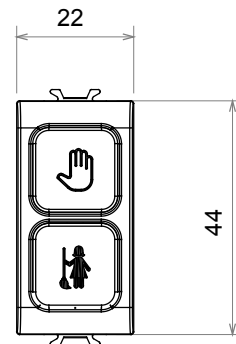

Ampia gamma di apparecchi di comando, di prese per il prelievo di energia (conformi agli standard nazionali e internazionali), per il prelievo di segnale, per il controllo del clima, per la gestione del comfort, per la segnalazione degli allarmi tecnici, per la gestione dell'illuminazione di emergenza. I dispositivi modulari ChoruSmart sono disponibili in cinque colori, bianco lucido, bianco satinato, natural beige, nero satinato e titanio verniciato e in diverse dimensioni, da 1/2, 1, 2 e 3 moduli. Grazie ai supporti di fissaggio per scatole rettangolari, quadrate e tonde, è possibile creare infinite combinazioni con la gamma delle placche ChoruSmart.

Categoria	Spia di segnalazione	Simbolo	DND+MUR
Colore	Bianco lucido	Colore diffusore	Opale
Norma di riferimento	EN 62094-1	Termopressione con biglia	125 °C
Resistenza al filo incandescente	850 °C	N. moduli	1
Codice Electrocod	0781		

### DIMENSIONALE