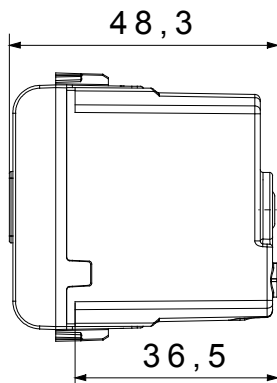

Ampia gamma di apparecchi di comando, di prese per il prelievo di energia (conformi agli standard nazionali e internazionali), per il prelievo di segnale, per il controllo del clima, per la gestione del comfort, per la segnalazione degli allarmi tecnici, per la gestione dell'illuminazione di emergenza. I dispositivi modulari ChoruSmart sono disponibili in cinque colori, bianco lucido, bianco satinato, natural beige, nero satinato e titanio verniciato e in diverse dimensioni, da 1/2, 1, 2 e 3 moduli. Grazie ai supporti di fissaggio per scatole rettangolari, quadrate e tonde, è possibile creare infinite combinazioni con la gamma delle placche ChoruSmart.

| Categoria | Segnalazione acustica | Descrizione | Suoneria |
|----------------------------------|-----------------------|---------------------------|-----------------|
| Colore | Bianco lucido | Tensione di alimentazione | 12 V ac - 50 Hz |
| Termopressione con biglia | 125 °C | Intensità sonora | 80 dB (a 1 m) |
| Resistenza al filo incandescente | 850 °C | Potenza max assorbita | 8 VA |
| N. moduli | 1 | Morsetti di cablaggio | A vite |
| Materiale | Tecnopolimero | | |

DIMENSIONALE

SIMBOLOGIA TECNICA

MARCHI/APPROVAZIONI