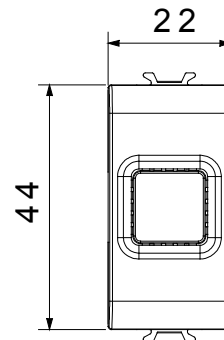

| Categoria | Segnalazione acustica | Descrizione | Suoneria |
|----------------------------------|-----------------------|---------------------------|-----------------|
| Colore | Bianco lucido | Tensione di alimentazione | 12 V ac - 50 Hz |
| Termopressione con biglia | 125 °C | Intensità sonora | 80 dB (a 1 m) |
| Resistenza al filo incandescente | 850 °C | Potenza max assorbita | 8 VA |
| N. moduli | 1 | Morsetti di cablaggio | A vite |
| Materiale | Tecnopolimero | | |

DIMENSIONALE

SIMBOLOGIA TECNICA

MARCHI/APPROVAZIONI