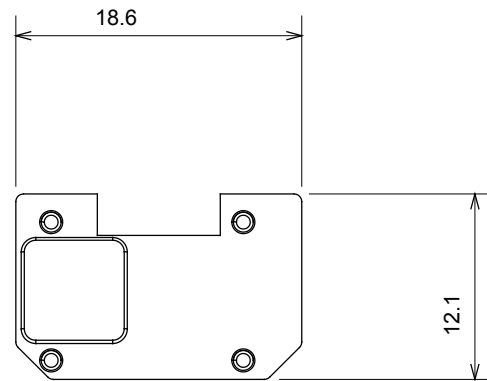

Ampia gamma di apparecchi di comando, di prese per il prelievo di energia (conformi agli standard nazionali e internazionali), per il prelievo di segnale, per il controllo del clima, per la gestione del comfort, per la segnalazione degli allarmi tecnici, per la gestione dell'illuminazione di emergenza. I dispositivi modulari ChoruSmart sono disponibili in cinque colori, bianco lucido, bianco satinato, natural beige, nero satinato e titanio verniciato e in diverse dimensioni, da 1/2, 1, 2 e 3 moduli. Grazie ai supporti di fissaggio per scatole rettangolari, quadrate e tonde, è possibile creare infinite combinazioni con la gamma delle placche ChoruSmart.

Categoria	Simbolo intercambiabile	Tipo	Illuminabile
Colore	Trasparente	Norma di riferimento	EN 60669-1
Termopressione con biglia	125 °C	Resistenza al filo incandescente	850 °C
Adatto per	Servizi numerici	Simbolo	Otto
Materiale	Tecnopolimero	Codice Electrocod	0130

### DIMENSIONALE