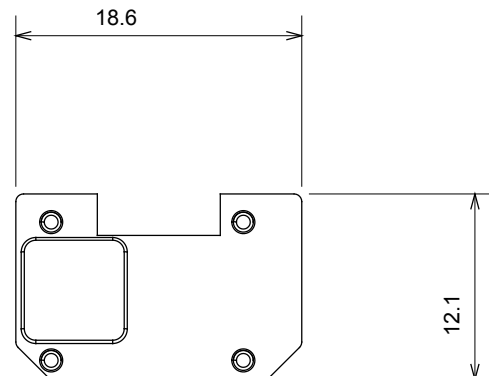

Ampia gamma di apparecchi di comando, di prese per il prelievo di energia (conformi agli standard nazionali e internazionali), per il prelievo di segnale, per il controllo del clima, per la gestione del comfort, per la segnalazione degli allarmi tecnici, per la gestione dell'illuminazione di emergenza. I dispositivi modulari ChoruSmart sono disponibili in cinque colori, bianco lucido, bianco satinato, natural beige, nero satinato e titanio verniciato e in diverse dimensioni, da 1/2, 1, 2 e 3 moduli. Grazie ai supporti di fissaggio per scatole rettangolari, quadrate e tonde, è possibile creare infinite combinazioni con la gamma delle placche ChoruSmart.

Categoria	Simbolo intercambiabile	Tipo	Illuminabile
Colore	Trasparente	Norma di riferimento	EN 60669-1
Termopressione con biglia	125 °C	Resistenza al filo incandescente	850 °C
Adatto per	Servizi generici	Simbolo	ON
Materiale	Tecnopolimero	Codice Electrocod	0130

### DIMENSIONALE