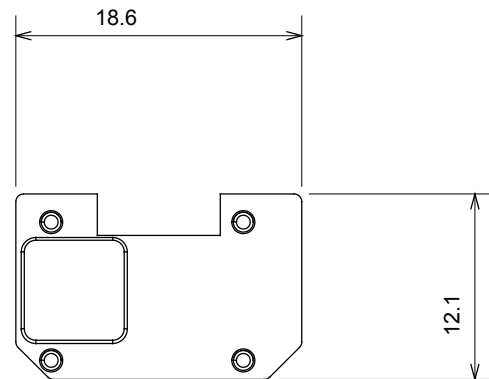

Scheda Tecnica Prodotto

GW10505

CHORUSMART - serie civile

Ampia gamma di apparecchi di comando, di prese per il prelievo di energia (conformi agli standard nazionali e internazionali), per il prelievo di segnale, per il controllo del clima, per la gestione del comfort, per la segnalazione degli allarmi tecnici, per la gestione dell'illuminazione di emergenza. I dispositivi modulari ChoruSmart sono disponibili in cinque colori, bianco lucido, bianco satinato, natural beige, nero satinato e titanio verniciato e in diverse dimensioni, da 1/2, 1, 2 e 3 moduli. Grazie ai supporti di fissaggio per scatole rettangolari, quadrate e tonde, è possibile creare infinite combinazioni con la gamma delle placche ChoruSmart.

Categoria	Simbolo intercambiabile	Tipo	Illuminabile
Colore	Trasparente	Norma di riferimento	EN 60669-1
Termopressione con biglia	125 °C	Resistenza al filo incandescente	850 °C
Adatto per	Servizi generici	Simbolo	Campanello
Materiale	Tecnopolimero	Codice Electrocod	0130

DIMENSIONALE

SIMBOLOGIA TECNICA

MARCHI/APPROVAZIONI