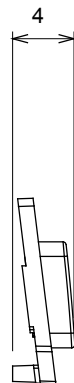

Scheda Tecnica Prodotto

GW10505

CHORUSMART - serie civile

Ampia gamma di apparecchi di comando, di prese per il prelievo di energia (conformi agli standard nazionali e internazionali), per il prelievo di segnale, per il controllo del clima, per la gestione del comfort, per la segnalazione degli allarmi tecnici, per la gestione dell'illuminazione di emergenza. I dispositivi modulari ChoruSmart sono disponibili in cinque colori, bianco lucido, bianco satinato, natural beige, nero satinato e titanio verniciato e in diverse dimensioni, da 1/2, 1, 2 e 3 moduli. Grazie ai supporti di fissaggio per scatole rettangolari, quadrate e tonde, è possibile creare infinite combinazioni con la gamma delle placche ChoruSmart.

Categoria	Simbolo intercambiabile	Tipo	Illuminabile
Colore	Trasparente	Norma di riferimento	EN 60669-1
Termopressione con biglia	125 °C	Resistenza al filo incandescente	850 °C
Adatto per	Servizi generici	Simbolo	Campanello
Materiale	Tecnopolimero	Codice Electrocod	0130

DIMENSIONALE

SIMBOLOGIA TECNICA

MARCHI/APPROVAZIONI