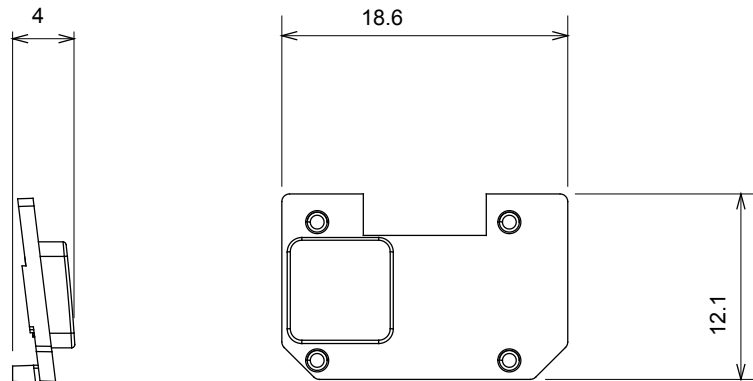

Ampla gamma di apparecchi di comando, di prese per il prelievo di energia (conformi agli standard nazionali e internazionali), per il prelievo di segnale, per il controllo del clima, per la gestione del comfort, per la segnalazione degli allarmi tecnici, per la gestione dell'illuminazione di emergenza. I dispositivi modulari ChoruSmart sono disponibili in cinque colori, bianco lucido, bianco satinato, natural beige, nero satinato e titanio verniciato e in diverse dimensioni, da 1/2, 1, 2 e 3 moduli. Grazie ai supporti di fissaggio per scatole rettangolari, quadrate e tonde, è possibile creare infinite combinazioni con la gamma delle placche ChoruSmart.

Categoria	Simbolo intercambiabile	Tipo	Illuminabile
Colore	Trasparente	Norma di riferimento	EN 60669-1
Termopressione con biglia	125 °C	Resistenza al filo incandescente	850 °C
Adatto per	Servizi generici	Simbolo	Luce tavolo
Materiale	Tecnopolimero	Codice Electrocod	0130

DIMENSIONALE

SIMBOLOGIA TECNICA

MARCHI/APPROVAZIONI