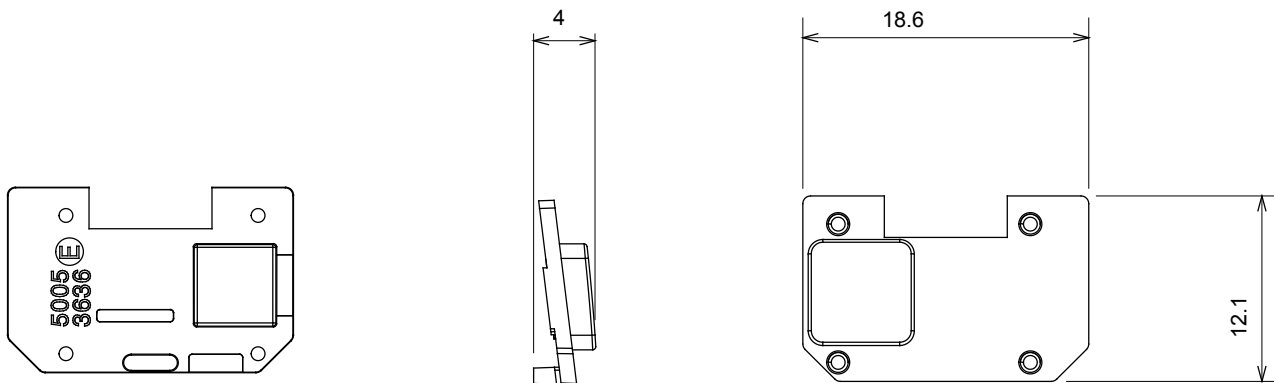

Scheda Tecnica Prodotto

GW10503

CHORUSMART - serie civile

Ampia gamma di apparecchi di comando, di prese per il prelievo di energia (conformi agli standard nazionali e internazionali), per il prelievo di segnale, per il controllo del clima, per la gestione del comfort, per la segnalazione degli allarmi tecnici, per la gestione dell'illuminazione di emergenza. I dispositivi modulari ChoruSmart sono disponibili in cinque colori, bianco lucido, bianco satinato, natural beige, nero satinato e titanio verniciato e in diverse dimensioni, da 1/2, 1, 2 e 3 moduli. Grazie ai supporti di fissaggio per scatole rettangolari, quadrate e tonde, è possibile creare infinite combinazioni con la gamma delle placche ChoruSmart.

Categoria	Simbolo intercambiabile	Tipo	Illuminabile
Colore	Trasparente	Norma di riferimento	EN 60669-1
Termopressione con biglia	125 °C	Resistenza al filo incandescente	850 °C
Adatto per	Servizi generici	Simbolo	Luce scale
Materiale	Tecnopolimero	Codice Electrocod	0130

DIMENSIONALE

SIMBOLOGIA TECNICA

MARCHI/APPROVAZIONI