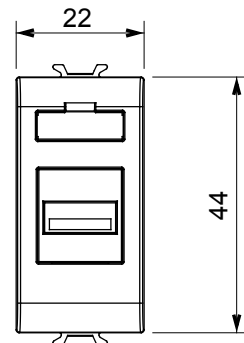

Ampia gamma di apparecchi di comando, di prese per il prelievo di energia (conformi agli standard nazionali e internazionali), per il prelievo di segnale, per il controllo del clima, per la gestione del comfort, per la segnalazione degli allarmi tecnici, per la gestione dell'illuminazione di emergenza. I dispositivi modulari ChoruSmart sono disponibili in cinque colori, bianco lucido, bianco satinato, natural beige, nero satinato e titanio verniciato e in diverse dimensioni, da 1/2, 1, 2 e 3 moduli. Grazie ai supporti di fissaggio per scatole rettangolari, quadrate e tonde, è possibile creare infinite combinazioni con la gamma delle placche ChoruSmart.

Categoria	Presi	Descrizione	Presi USB
Colore	Bianco lucido	N. moduli	1
Codice Electrocod	3720	Materiale	Tecnopolimero

DIMENSIONALE

MARCHI/APPROVAZIONI