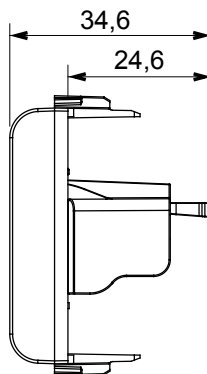

Ampia gamma di apparecchi di comando, di prese per il prelievo di energia (conformi agli standard nazionali e internazionali), per il prelievo di segnale, per il controllo del clima, per la gestione del comfort, per la segnalazione degli allarmi tecnici, per la gestione dell'illuminazione di emergenza. I dispositivi modulari ChoruSmart sono disponibili in cinque colori, bianco lucido, bianco satinato, natural beige, nero satinato e titanio verniciato e in diverse dimensioni, da 1/2, 1, 2 e 3 moduli. Grazie ai supporti di fissaggio per scatole rettangolari, quadrate e tonde, è possibile creare infinite combinazioni con la gamma delle placche ChoruSmart.

Categoria	Presi	Descrizione	Presi USB
Colore	Bianco lucido	N. moduli	1
Codice Electrocod	3720	Materiale	Tecnopolimero

DIMENSIONALE

MARCHI/APPROVAZIONI