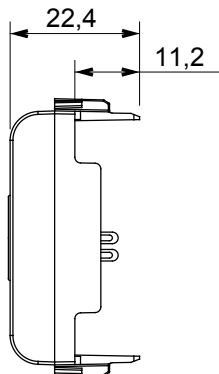

Ampia gamma di apparecchi di comando, di prese per il prelievo di energia (conformi agli standard nazionali e internazionali), per il prelievo di segnale, per il controllo del clima, per la gestione del comfort, per la segnalazione degli allarmi tecnici, per la gestione dell'illuminazione di emergenza. I dispositivi modulari ChoruSmart sono disponibili in cinque colori, bianco lucido, bianco satinato, natural beige, nero satinato e titanio verniciato e in diverse dimensioni, da 1/2, 1, 2 e 3 moduli. Grazie ai supporti di fissaggio per scatole rettangolari, quadrate e tonde, è possibile creare infinite combinazioni con la gamma delle placche ChoruSmart.

Categoria	Connettore	Descrizione	Per altoparlante
Colore	Bianco lucido	Norma di riferimento	Presse DIN 41529
N. moduli	1	Codice Electrocod	3720
Materiale	Tecnopolimero		

DIMENSIONALE

MARCHI/APPROVAZIONI