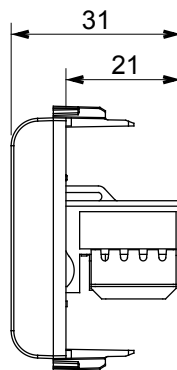

Ampia gamma di apparecchi di comando, di prese per il prelievo di energia (conformi agli standard nazionali e internazionali), per il prelievo di segnale, per il controllo del clima, per la gestione del comfort, per la segnalazione degli allarmi tecnici, per la gestione dell'illuminazione di emergenza. I dispositivi modulari ChoruSmart sono disponibili in cinque colori, bianco lucido, bianco satinato, natural beige, nero satinato e titanio verniciato e in diverse dimensioni, da 1/2, 1, 2 e 3 moduli. Grazie ai supporti di fissaggio per scatole rettangolari, quadrate e tonde, è possibile creare infinite combinazioni con la gamma delle placche ChoruSmart.

Categoria	Presse dati	Descrizione	RJ45
Colore	Bianco lucido	Categoria di utilizzo	6
Cavi	UTP	Connessione	Toolless
Numero coppie	4	Norma di riferimento	EN 60603-7-4
N. moduli	1	Codice Electrocod	3722
Materiale	Tecnopolimero		

### DIMENSIONALE