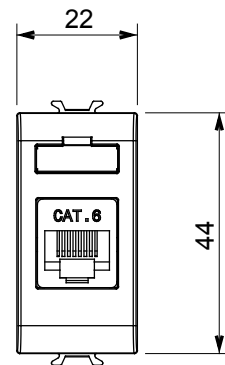

Ampia gamma di apparecchi di comando, di prese per il prelievo di energia (conformi agli standard nazionali e internazionali), per il prelievo di segnale, per il controllo del clima, per la gestione del comfort, per la segnalazione degli allarmi tecnici, per la gestione dell'illuminazione di emergenza. I dispositivi modulari ChoruSmart sono disponibili in cinque colori, bianco lucido, bianco satinato, natural beige, nero satinato e titanio verniciato e in diverse dimensioni, da 1/2, 1, 2 e 3 moduli. Grazie ai supporti di fissaggio per scatole rettangolari, quadrate e tonde, è possibile creare infinite combinazioni con la gamma delle placche ChoruSmart.

Categoria	Presse dati	Descrizione	RJ45
Colore	Bianco lucido	Categoria di utilizzo	6
Cavi	UTP	Connessione	Toolless
Numero coppie	4	Norma di riferimento	EN 60603-7-4
N. moduli	1	Codice Electrocod	3722
Materiale	Tecnopolimero		

### DIMENSIONALE