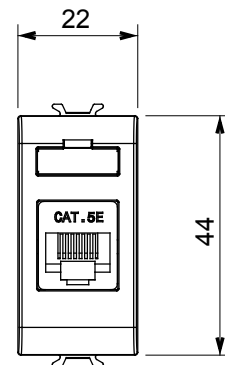

Ampia gamma di apparecchi di comando, di prese per il prelievo di energia (conformi agli standard nazionali e internazionali), per il prelievo di segnale, per il controllo del clima, per la gestione del comfort, per la segnalazione degli allarmi tecnici, per la gestione dell'illuminazione di emergenza. I dispositivi modulari ChoruSmart sono disponibili in cinque colori, bianco lucido, bianco satinato, natural beige, nero satinato e titanio verniciato e in diverse dimensioni, da 1/2, 1, 2 e 3 moduli. Grazie ai supporti di fissaggio per scatole rettangolari, quadrate e tonde, è possibile creare infinite combinazioni con la gamma delle placche ChoruSmart.

Categoria	Presse dati	Descrizione	RJ45
Colore	Bianco lucido	Categoria di utilizzo	5e
Cavi	UTP	Connessione	Toolless
Numero coppie	4	Norma di riferimento	EN 60603-7-2
N. moduli	1	Codice Electrocod	3722
Materiale	Tecnopolimero		

DIMENSIONALE

MARCHI/APPROVAZIONI