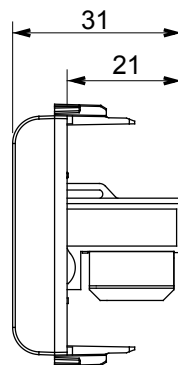

Ampia gamma di apparecchi di comando, di prese per il prelievo di energia (conformi agli standard nazionali e internazionali), per il prelievo di segnale, per il controllo del clima, per la gestione del comfort, per la segnalazione degli allarmi tecnici, per la gestione dell'illuminazione di emergenza. I dispositivi modulari ChoruSmart sono disponibili in cinque colori, bianco lucido, bianco satinato, natural beige, nero satinato e titanio verniciato e in diverse dimensioni, da 1/2, 1, 2 e 3 moduli. Grazie ai supporti di fissaggio per scatole rettangolari, quadrate e tonde, è possibile creare infinite combinazioni con la gamma delle placche ChoruSmart.

Categoria	Presse dati	Descrizione	RJ45
Colore	Bianco lucido	Categoria di utilizzo	5e
Cavi	UTP	Connessione	Toolless
Numero coppie	4	Norma di riferimento	EN 60603-7-2
N. moduli	1	Codice Electrocod	3722
Materiale	Tecnopolimero		

DIMENSIONALE

MARCHI/APPROVAZIONI