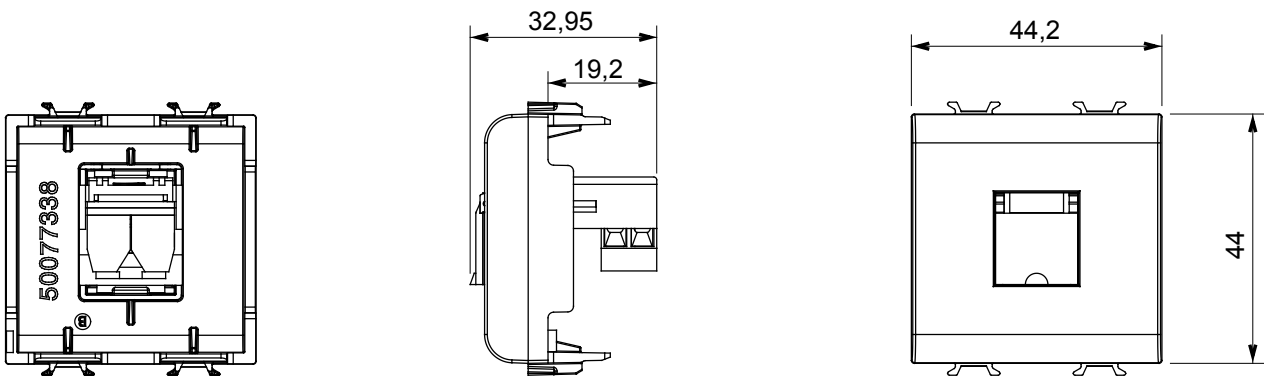

Ampia gamma di apparecchi di comando, di prese per il prelievo di energia (conformi agli standard nazionali e internazionali), per il prelievo di segnale, per il controllo del clima, per la gestione del comfort, per la segnalazione degli allarmi tecnici, per la gestione dell'illuminazione di emergenza. I dispositivi modulari ChoruSmart sono disponibili in cinque colori, bianco lucido, bianco satinato, natural beige, nero satinato e titanio verniciato e in diverse dimensioni, da 1/2, 1, 2 e 3 moduli. Grazie ai supporti di fissaggio per scatole rettangolari, quadrate e tonde, è possibile creare infinite combinazioni con la gamma delle placche ChoruSmart.

Categoria	Presse telefonica	Descrizione	RJ11
Colore	Bianco lucido	Connessione	Morsetti a vite
N. moduli	2	Codice Electrocod	3721
Materiale	Tecnopolimero		

### DIMENSIONALE