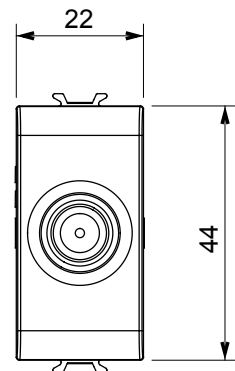

Ampla gamma di apparecchi di comando, di prese per il prelievo di energia (conformi agli standard nazionali e internazionali), per il prelievo di segnale, per il controllo del clima, per la gestione del comfort, per la segnalazione degli allarmi tecnici, per la gestione dell'illuminazione di emergenza. I dispositivi modulari ChoruSmart sono disponibili in cinque colori, bianco lucido, bianco satinato, natural beige, nero satinato e titanio verniciato e in diverse dimensioni, da 1/2, 1, 2 e 3 moduli. Grazie ai supporti di fissaggio per scatole rettangolari, quadrate e tonde, è possibile creare infinite combinazioni con la gamma delle placche ChoruSmart.

Categoria	Preso TV/SAT	Descrizione	Passante
Colore	Bianco lucido	Attenuazione	5 dB
Frequenza	5-2400 MHz	Schermatura	Classe A
Per connettore tipo	F-Femmina	Norma di riferimento	EN 60728-4; IEC 61169-24
N. moduli	1	Fissaggio cavo	A vite
Struttura	Corpo metallico in pressofusione zama	Codice Electrocod	0131
Materiale	Tecnopolimero		

### DIMENSIONALE