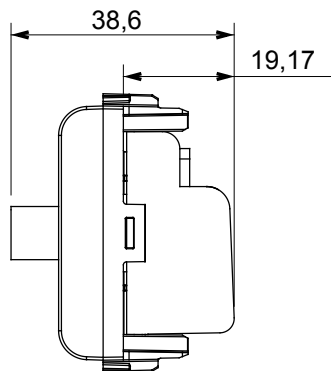

Ampla gamma di apparecchi di comando, di prese per il prelievo di energia (conformi agli standard nazionali e internazionali), per il prelievo di segnale, per il controllo del clima, per la gestione del comfort, per la segnalazione degli allarmi tecnici, per la gestione dell'illuminazione di emergenza. I dispositivi modulari ChoruSmart sono disponibili in cinque colori, bianco lucido, bianco satinato, natural beige, nero satinato e titanio verniciato e in diverse dimensioni, da 1/2, 1, 2 e 3 moduli. Grazie ai supporti di fissaggio per scatole rettangolari, quadrate e tonde, è possibile creare infinite combinazioni con la gamma delle placche ChoruSmart.

Categoria	Preso TV/SAT	Descrizione	Passante
Colore	Bianco lucido	Attenuazione	5 dB
Frequenza	5-2400 MHz	Schermatura	Classe A
Per connettore tipo	F-Femmina	Norma di riferimento	EN 60728-4; IEC 61169-24
N. moduli	1	Fissaggio cavo	A vite
Struttura	Corpo metallico in pressofusione zama	Codice Electrocod	0131
Materiale	Tecnopolimero		

### DIMENSIONALE