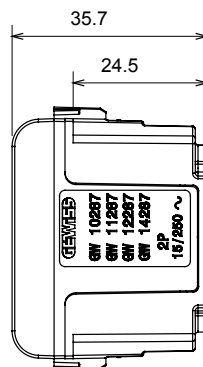

Ampla gamma di apparecchi di comando, di prese per il prelievo di energia (conformi agli standard nazionali e internazionali), per il prelievo di segnale, per il controllo del clima, per la gestione del comfort, per la segnalazione degli allarmi tecnici, per la gestione dell'illuminazione di emergenza. I dispositivi modulari ChoruSmart sono disponibili in cinque colori, bianco lucido, bianco satinato, natural beige, nero satinato e titanio verniciato e in diverse dimensioni, da 1/2, 1, 2 e 3 moduli. Grazie ai supporti di fissaggio per scatole rettangolari, quadrate e tonde, è possibile creare infinite combinazioni con la gamma delle placche ChoruSmart.

Categoria	Presse	Descrizione	2P - 15 A
Colore	Bianco lucido	Tensione	250/125 V ac
Standard	Euroamericano	Per spinotti	Ø 4 mm Piatti
Morsetti di cablaggio	A vite	Norma di riferimento	IEC 60884-1
Tenuta alla tensione di prova	2000 V a 50 Hz per 1 minuto	Resistenza di isolamento	> 5 MOhm
Funzionam. prolungato presa (N. camb. posiz.)	10.000 a In 250 V ac cosφ=0,8	Termopressione con biglia	125 °C
Resistenza al filo incandescente	850 °C	Tenuta morsetti a trazione dei cavi	> 50 N
Capacità serraggio morsetti cavi flessibili (mm²)	min. 0,75 - max. 2x4	Capacità serraggio morsetti cavi rigidi (mm²)	min. 0,5 - max. 2x2,5
N. moduli	1	Codice Electrocod	0131
Materiale	Tecnopolimero		

### DIMENSIONALE