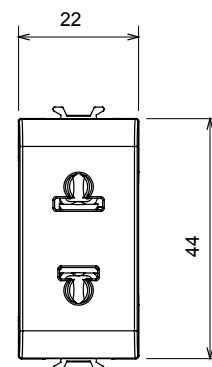

Ampla gamma di apparecchi di comando, di prese per il prelievo di energia (conformi agli standard nazionali e internazionali), per il prelievo di segnale, per il controllo del clima, per la gestione del comfort, per la segnalazione degli allarmi tecnici, per la gestione dell'illuminazione di emergenza. I dispositivi modulari ChoruSmart sono disponibili in cinque colori, bianco lucido, bianco satinato, natural beige, nero satinato e titanio verniciato e in diverse dimensioni, da 1/2, 1, 2 e 3 moduli. Grazie ai supporti di fissaggio per scatole rettangolari, quadrate e tonde, è possibile creare infinite combinazioni con la gamma delle placche ChoruSmart.

Categoria	Presse	Descrizione	2P - 15 A
Colore	Bianco lucido	Tensione	250/125 V ac
Standard	Euroamericano	Per spinotti	Ø 4 mm Piatti
Morsetti di cablaggio	A vite	Norma di riferimento	IEC 60884-1
Tenuta alla tensione di prova	2000 V a 50 Hz per 1 minuto	Resistenza di isolamento	> 5 MOhm
Funzionam. prolungato presa (N. camb. posiz.)	10.000 a In 250 V ac cosφ=0,8	Termopressione con biglia	125 °C
Resistenza al filo incandescente	850 °C	Tenuta morsetti a trazione dei cavi	> 50 N
Capacità serraggio morsetti cavi flessibili (mm²)	min. 0,75 - max. 2x4	Capacità serraggio morsetti cavi rigidi (mm²)	min. 0,5 - max. 2x2,5
N. moduli	1	Codice Electrocod	0131
Materiale	Tecnopolimero		

### DIMENSIONALE