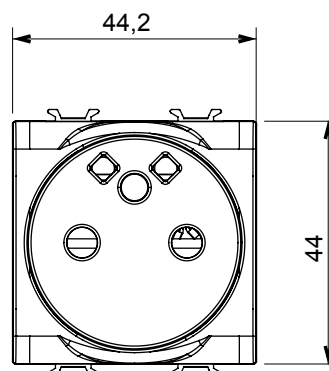

Categoria	Presse	Descrizione	2P+T - 16 A
Colore	Rosso	Tipo	Per linee dedicate
Tensione	250 V ac	Standard	Francese
Caratteristiche	Con schermi di sicurezza	Per spinotti	Ø 4 / 4,8 mm
Morsetti di cablaggio	Rapidi a molla	Norma di riferimento	IEC 60884-1; NF C 61-314
Tenuta alla tensione di prova	2000 V a 50 Hz per 1 minuto	Resistenza di isolamento	> 5 MOhm
Funzionam. prolungato presa (N. camb. posiz.)	10.000 a In 250 V ac cosφ=0,8	Termopressione con biglia	125 °C
Resistenza al filo incandescente	850 °C	Tenuta morsetti a trazione dei cavi	> 50 N
Capacità serraggio morsetti cavi flessibili (mm²)	min. 0,75 - max. 2x4	Capacità serraggio morsetti cavi rigidi (mm²)	min. 0,5 - max. 2x2,5
N. moduli	2	Codice Electrocod	0131
Materiale	Tecnopolimero		

### DIMENSIONALE