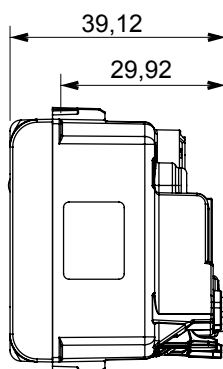

Ampla gamma di apparecchi di comando, di prese per il prelievo di energia (conformi agli standard nazionali e internazionali), per il prelievo di segnale, per il controllo del clima, per la gestione del comfort, per la segnalazione degli allarmi tecnici, per la gestione dell'illuminazione di emergenza. I dispositivi modulari ChoruSmart sono disponibili in cinque colori, bianco lucido, bianco satinato, natural beige, nero satinato e titanio verniciato e in diverse dimensioni, da 1/2, 1, 2 e 3 moduli. Grazie ai supporti di fissaggio per scatole rettangolari, quadrate e tonde, è possibile creare infinite combinazioni con la gamma delle placche ChoruSmart.

Categoria	Presse	Descrizione	2P+T - 16 A
Colore	Rosso	Tipo	Per linee dedicate
Tensione	250 V ac	Standard	Francese
Caratteristiche	Con schermi di sicurezza	Per spinotti	Ø 4 / 4,8 mm
Morsetti di cablaggio	Rapidi a molla	Norma di riferimento	IEC 60884-1; NF C 61-314
Tenuta alla tensione di prova	2000 V a 50 Hz per 1 minuto	Resistenza di isolamento	> 5 MOhm
Funzionam. prolungato presa (N. camb. posiz.)	10.000 a In 250 V ac cosφ=0,8	Termopressione con biglia	125 °C
Resistenza al filo incandescente	850 °C	Tenuta morsetti a trazione dei cavi	> 50 N
Capacità serraggio morsetti cavi flessibili (mm²)	min. 0,75 - max. 2x4	Capacità serraggio morsetti cavi rigidi (mm²)	min. 0,5 - max. 2x2,5
N. moduli	2	Codice Electrocod	0131
Materiale	Tecnopolimero		

### DIMENSIONALE