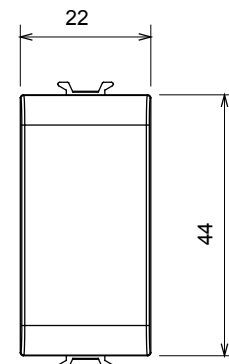

Ampia gamma di apparecchi di comando, di prese per il prelievo di energia (conformi agli standard nazionali e internazionali), per il prelievo di segnale, per il controllo del clima, per la gestione del comfort, per la segnalazione degli allarmi tecnici, per la gestione dell'illuminazione di emergenza. I dispositivi modulari ChoruSmart sono disponibili in cinque colori, bianco lucido, bianco satinato, natural beige, nero satinato e titanio verniciato e in diverse dimensioni, da 1/2, 1, 2 e 3 moduli. Grazie ai supporti di fissaggio per scatole rettangolari, quadrate e tonde, è possibile creare infinite combinazioni con la gamma delle placche ChoruSmart.

Categoria	Copriforo	Colore	Bianco lucido
Descrizione	1 posto	Norma di riferimento	EN 60669-1
Termopressione con biglia	125 °C	Resistenza al filo incandescente	850 °C
N. moduli	1	Materiale	Tecnopolimero
Codice Electrocod	0100		

DIMENSIONALE

SIMBOLOGIA TECNICA

MARCHI/APPROVAZIONI