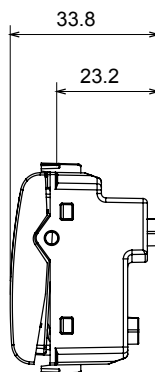

Ampia gamma di apparecchi di comando, di prese per il prelievo di energia (conformi agli standard nazionali e internazionali), per il prelievo di segnale, per il controllo del clima, per la gestione del comfort, per la segnalazione degli allarmi tecnici, per la gestione dell'illuminazione di emergenza. I dispositivi modulari ChoruSmart sono disponibili in cinque colori, bianco lucido, bianco satinato, natural beige, nero satinato e titanio verniciato e in diverse dimensioni, da 1/2, 1, 2 e 3 moduli. Grazie ai supporti di fissaggio per scatole rettangolari, quadrate e tonde, è possibile creare infinite combinazioni con la gamma delle placche ChoruSmart.

| | | | |
|---------------------------|---------------------------|----------------------------------|---------------|
| Categoria | Copriforo con uscita cavi | Colore | Bianco lucido |
| Descrizione | 2 posti | Norma di riferimento | EN 60669-1 |
| Termopressione con biglia | 125 °C | Resistenza al filo incandescente | 850 °C |
| N. moduli | 2 | Materiale | Tecnopolimero |
| Codice Electrocod | 0100 | | |

DIMENSIONALE

SIMBOLOGIA TECNICA

MARCHI/APPROVAZIONI