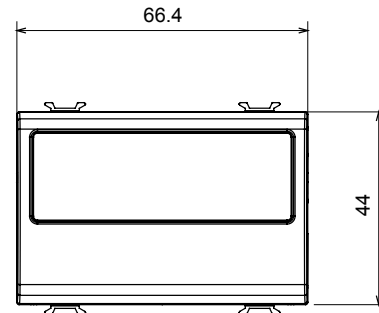

Ampia gamma di apparecchi di comando, di prese per il prelievo di energia (conformi agli standard nazionali e internazionali), per il prelievo di segnale, per il controllo del clima, per la gestione del comfort, per la segnalazione degli allarmi tecnici, per la gestione dell'illuminazione di emergenza. I dispositivi modulari ChoruSmart sono disponibili in cinque colori, bianco lucido, bianco satinato, natural beige, nero satinato e titanio verniciato e in diverse dimensioni, da 1/2, 1, 2 e 3 moduli. Grazie ai supporti di fissaggio per scatole rettangolari, quadrate e tonde, è possibile creare infinite combinazioni con la gamma delle placche ChoruSmart.

| | | | |
|---------------------------|---------------------------|----------------------------------|---------------|
| Categoria | Copriforo con uscita cavi | Colore | Bianco lucido |
| Descrizione | 2 posti | Norma di riferimento | EN 60669-1 |
| Termopressione con biglia | 125 °C | Resistenza al filo incandescente | 850 °C |
| N. moduli | 2 | Materiale | Tecnopolimero |
| Codice Electrocod | 0100 | | |

DIMENSIONALE

SIMBOLOGIA TECNICA

MARCHI/APPROVAZIONI