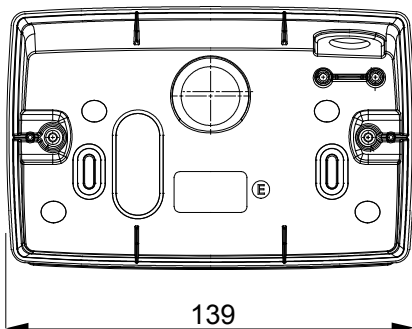

Gamma di plance da tavolo, scatole da parete e contenitori autoportanti vuoti da parete, adatte per l'alloggiamento dei dispositivi modulari ChorusSmart. Le plance e le scatole da parete, disponibili nei colori bianco e nero, vanno completate con supporto ChorusSmart e placche One. I contenitori autoportanti, disponibili nel colore grigio RAL 7035, si caratterizzano nelle versioni con grado di protezione IP40 e IP55: entrambi sono provvisti di pretranciati sfondabili, inoltre la versione stagna è fornita di portella con membrana trasparente anti-UV. Scatole e contenitori autoportanti sono predisposti per il fissaggio del morsetto di terra.

Descrizione	4 posti	Colore	Nero satinato
Supporto	GW16804	Adatta per placche	ONE
Coppia serraggio viti	0.8 Newton/metri	Dim. esterne BxHxP (mm)	140x90x69
Glow wire test	650 °C	Termopressione con biglia	70 °C
Norma di riferimento	EN 60670-1	Codice Electrocod	0122

DIMENSIONALE

SIMBOLOGIA TECNICA

MARCHI/APPROVAZIONI