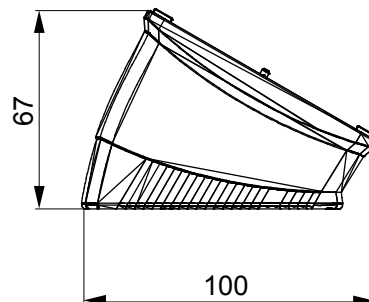

Gamma di plance da tavolo, scatole da parete e contenitori autoportanti vuoti da parete, adatte per l'alloggiamento dei dispositivi modulari ChorusSmart. Le plance e le scatole da parete, disponibili nei colori bianco e nero, vanno completate con supporto ChorusSmart e placche One. I contenitori autoportanti, disponibili nel colore grigio RAL 7035, si caratterizzano nelle versioni con grado di protezione IP40 e IP55: entrambi sono provvisti di pretranciati sfondabili, inoltre la versione stagna è fornita di portella con membrana trasparente anti-UV. Scatole e contenitori autoportanti sono predisposti per il fissaggio del morsetto di terra.

Descrizione	4 posti	Colore	Nero satinato
Supporto	GW16804	Adatta per placche	ONE
Coppia serraggio viti	0.8 Newton/metri	Dim. esterne BxHxP (mm)	140x90x69
Glow wire test	650 °C	Termopressione con biglia	70 °C
Norma di riferimento	EN 60670-1	Codice Electrocod	0122

DIMENSIONALE

SIMBOLOGIA TECNICA

MARCHI/APPROVAZIONI