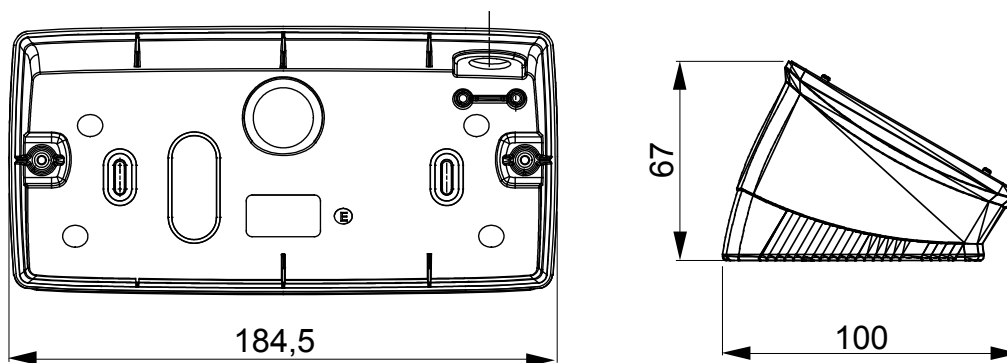

Gamma di plance da tavolo, scatole da parete e contenitori autoportanti vuoti da parete, adatte per l'alloggiamento dei dispositivi modulari ChorusSmart. Le plance e le scatole da parete, disponibili nei colori bianco e nero, vanno completate con supporto ChorusSmart e placche One. I contenitori autoportanti, disponibili nel colore grigio RAL 7035, si caratterizzano nelle versioni con grado di protezione IP40 e IP55: entrambi sono provvisti di pretranciati sfondabili, inoltre la versione stagna è fornita di portella con membrana trasparente anti-UV. Scatole e contenitori autoportanti sono predisposti per il fissaggio del morsetto di terra.

|                       |                  |                           |                 |
|-----------------------|------------------|---------------------------|-----------------|
| Descrizione           | 6 posti          | Colore                    | Bianco satinato |
| Supporto              | GW16806          | Adatta per placche        | ONE             |
| Coppia serraggio viti | 0.8 Newton/metri | Dim. esterne BxHxP (mm)   | 181x90x69       |
| Glow wire test        | 650 °C           | Termopressione con biglia | 70 °C           |
| Norma di riferimento  | EN 60670-1       | Codice Electrocod         | 0122            |

### DIMENSIONALE

### SIMBOLOGIA TECNICA

**GWT**

650 °C

70 °C