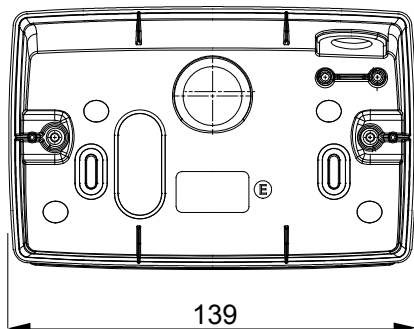

Gamma di plance da tavolo, scatole da parete e contenitori autoportanti vuoti da parete, adatte per l'alloggiamento dei dispositivi modulari ChorusSmart. Le plance e le scatole da parete, disponibili nei colori bianco e nero, vanno completate con supporto ChorusSmart e placche One. I contenitori autoportanti, disponibili nel colore grigio RAL 7035, si caratterizzano nelle versioni con grado di protezione IP40 e IP55: entrambi sono provvisti di pretranciati sfondabili, inoltre la versione stagna è fornita di portella con membrana trasparente anti-UV. Scatole e contenitori autoportanti sono predisposti per il fissaggio del morsetto di terra.

Descrizione	4 posti	Colore	Bianco satinato
Supporto	GW16804	Adatta per placche	ONE
Coppia serraggio viti	0.8 Newton/metri	Dim. esterne BxHxP (mm)	140x90x69
Glow wire test	650 °C	Termopressione con biglia	70 °C
Norma di riferimento	EN 60670-1	Codice Electrocod	0122

### DIMENSIONALE