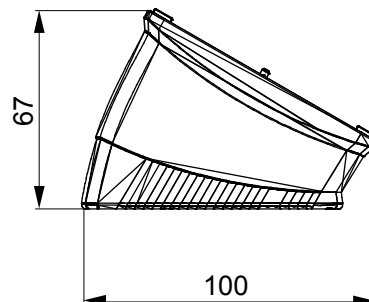

Gamma di plance da tavolo, scatole da parete e contenitori autoportanti vuoti da parete, adatte per l'alloggiamento dei dispositivi modulari ChorusSmart. Le plance e le scatole da parete, disponibili nei colori bianco e nero, vanno completate con supporto ChorusSmart e placche One. I contenitori autoportanti, disponibili nel colore grigio RAL 7035, si caratterizzano nelle versioni con grado di protezione IP40 e IP55: entrambi sono provvisti di pretranciati sfondabili, inoltre la versione stagna è fornita di portella con membrana trasparente anti-UV. Scatole e contenitori autoportanti sono predisposti per il fissaggio del morsetto di terra.

Descrizione	4 posti	Colore	Bianco satinato
Supporto	GW16804	Adatta per placche	ONE
Coppia serraggio viti	0.8 Newton/metri	Dim. esterne BxHxP (mm)	140x90x69
Glow wire test	650 °C	Termopressione con biglia	70 °C
Norma di riferimento	EN 60670-1	Codice Electrocod	0122

### DIMENSIONALE