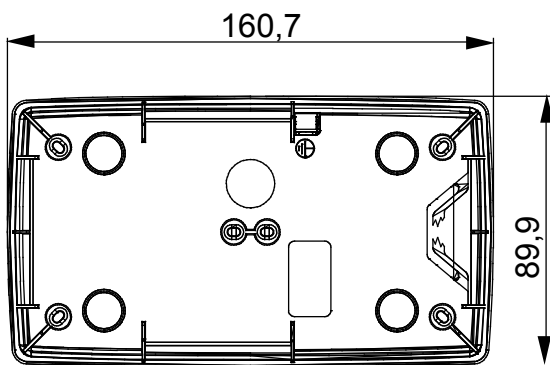

Gamma di plance da tavolo, scatole da parete e contenitori autoportanti vuoti da parete, adatte per l'alloggiamento dei dispositivi modulari ChorusSmart. Le plance e le scatole da parete, disponibili nei colori bianco e nero, vanno completate con supporto ChorusSmart e placche One. I contenitori autoportanti, disponibili nel colore grigio RAL 7035, si caratterizzano nelle versioni con grado di protezione IP40 e IP55: entrambi sono provvisti di pretranciati sfondabili, inoltre la versione stagna è fornita di portella con membrana trasparente anti-UV. Scatole e contenitori autoportanti sono predisposti per il fissaggio del morsetto di terra.

Descrizione	2+2 posti	Tipo	Verticale
Colore	Nero satinato	Caratteristiche	Halogen free
Supporto	GW16822	Adatta per placche	ONE International
Coppia serraggio viti	0.8 Newton/metri	Dim. esterne BxHxP (mm)	90x161x46
Glow wire test	650 °C	Termopressione con biglia	70 °C
Norma di riferimento	EN 60670-1	Temperatura di installazione	-5 +60 °C
Codice Electrocod	0110		

### DIMENSIONALE

### SIMBOLOGIA TECNICA

**GWT**

650 °C

70 °C

INSTALLAZIONE