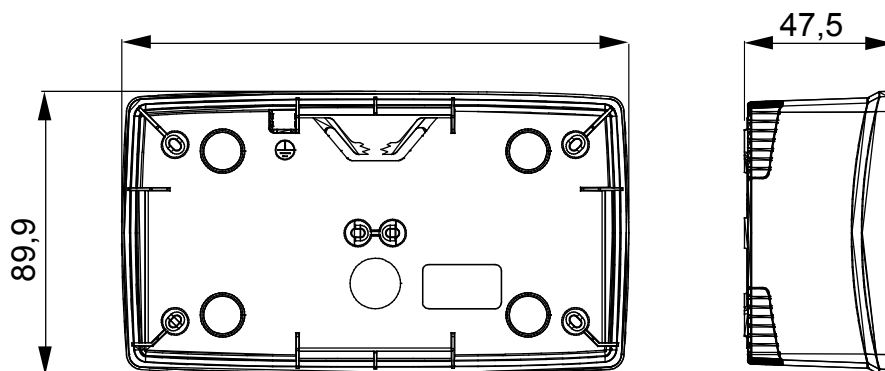

Gamma di plance da tavolo, scatole da parete e contenitori autoportanti vuoti da parete, adatte per l'alloggiamento dei dispositivi modulari ChorusSmart. Le plance e le scatole da parete, disponibili nei colori bianco e nero, vanno completate con supporto ChorusSmart e placche One. I contenitori autoportanti, disponibili nel colore grigio RAL 7035, si caratterizzano nelle versioni con grado di protezione IP40 e IP55: entrambi sono provvisti di pretranciati sfondabili, inoltre la versione stagna è fornita di portella con membrana trasparente anti-UV. Scatole e contenitori autoportanti sono predisposti per il fissaggio del morsetto di terra.

|                       |                  |                              |                   |
|-----------------------|------------------|------------------------------|-------------------|
| Descrizione           | 2+2 posti        | Tipo                         | Orizzontale       |
| Colore                | Nero satinato    | Caratteristiche              | Halogen free      |
| Supporto              | GW16822          | Adatta per placche           | ONE International |
| Coppia serraggio viti | 0.8 Newton/metri | Dim. esterne BxHxP (mm)      | 161x90x46         |
| Glow wire test        | 650 °C           | Termopressione con biglia    | 70 °C             |
| Norma di riferimento  | EN 60670-1       | Temperatura di installazione | -5 +60 °C         |
| Codice Electrocod     | 0110             |                              |                   |

### DIMENSIONALE

### SIMBOLOGIA TECNICA

**GWT**

650 °C

70 °C

INSTALLAZIONE

min

max