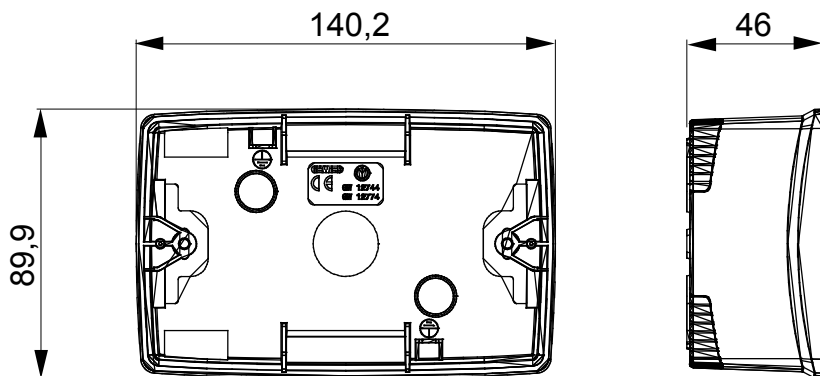

Gamma di plance da tavolo, scatole da parete e contenitori autoportanti vuoti da parete, adatte per l'alloggiamento dei dispositivi modulari ChorusSmart. Le plance e le scatole da parete, disponibili nei colori bianco e nero, vanno completate con supporto ChorusSmart e placche One. I contenitori autoportanti, disponibili nel colore grigio RAL 7035, si caratterizzano nelle versioni con grado di protezione IP40 e IP55: entrambi sono provvisti di pretranciati sfondabili, inoltre la versione stagna è fornita di portella con membrana trasparente anti-UV. Scatole e contenitori autoportanti sono predisposti per il fissaggio del morsetto di terra.

Descrizione	4 posti	Colore	Nero satinato
Caratteristiche	Halogen free	Supporto	GW16804
Adatta per placche	ONE	Coppia serraggio viti	0.8 Newton/metri
Dim. esterne BxHxP (mm)	140x90x46	Glow wire test	650 °C
Termopressione con biglia	70 °C	Norma di riferimento	EN 60670-1
Temperatura di installazione	-5 +60 °C	Codice Electrocod	0212

DIMENSIONALE

SIMBOLOGIA TECNICA

GWT

650 °C

70 °C

INSTALLAZIONE

min

max