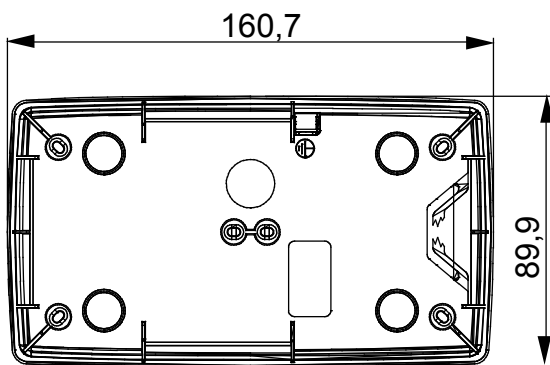

Gamma di plance da tavolo, scatole da parete e contenitori autoportanti vuoti da parete, adatte per l'alloggiamento dei dispositivi modulari ChorusSmart. Le plance e le scatole da parete, disponibili nei colori bianco e nero, vanno completate con supporto ChorusSmart e placche One. I contenitori autoportanti, disponibili nel colore grigio RAL 7035, si caratterizzano nelle versioni con grado di protezione IP40 e IP55: entrambi sono provvisti di pretranciati sfondabili, inoltre la versione stagna è fornita di portella con membrana trasparente anti-UV. Scatole e contenitori autoportanti sono predisposti per il fissaggio del morsetto di terra.

Descrizione	2+2 posti	Tipo	Verticale
Colore	Bianco satinato	Caratteristiche	Halogen free
Supporto	GW16822	Adatta per placche	ONE International
Coppia serraggio viti	0.8 Newton/metri	Dim. esterne BxHxP (mm)	90x161x46
Glow wire test	650 °C	Termopressione con biglia	70 °C
Norma di riferimento	EN 60670-1	Temperatura di installazione	-5 +60 °C
Codice Electrocod	0110		

### DIMENSIONALE

### SIMBOLOGIA TECNICA

**GWT**

650 °C

70 °C

INSTALLAZIONE

min

max