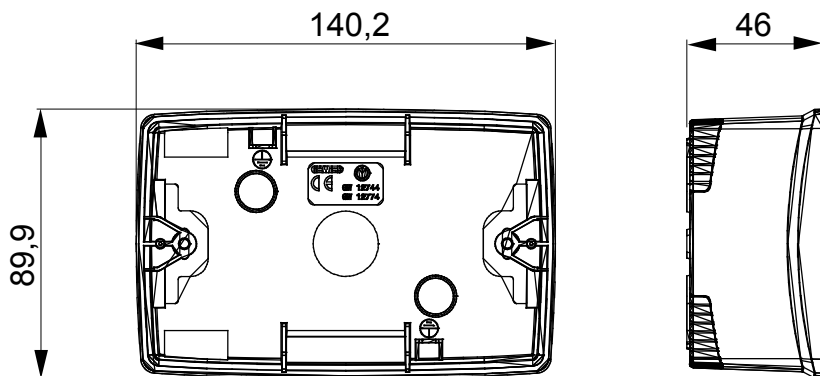

Gamma di plance da tavolo, scatole da parete e contenitori autoportanti vuoti da parete, adatte per l'alloggiamento dei dispositivi modulari ChorusSmart. Le plance e le scatole da parete, disponibili nei colori bianco e nero, vanno completate con supporto ChorusSmart e placche One. I contenitori autoportanti, disponibili nel colore grigio RAL 7035, si caratterizzano nelle versioni con grado di protezione IP40 e IP55: entrambi sono provvisti di pretranciati sfondabili, inoltre la versione stagna è fornita di portella con membrana trasparente anti-UV. Scatole e contenitori autoportanti sono predisposti per il fissaggio del morsetto di terra.

Descrizione	4 posti	Colore	Bianco satinato
Caratteristiche	Halogen free	Supporto	GW16804
Adatta per placche	ONE	Coppia serraggio viti	0.8 Newton/metri
Dim. esterne BxHxP (mm)	140x90x46	Glow wire test	650 °C
Termopressione con biglia	70 °C	Norma di riferimento	EN 60670-1
Temperatura di installazione	-5 +60 °C	Codice Electrocod	0212

DIMENSIONALE

SIMBOLOGIA TECNICA

GWT

650 °C

70 °C

INSTALLAZIONE

MARCHI/APPROVAZIONI