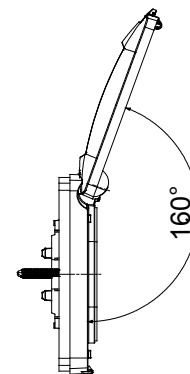

Scheda Tecnica Prodotto

GW16704VTN

CHORUSMART - serie civile

Placche stagne IP55 serie ChoruSmart per fissaggio su scatole incasso tonde/quadrate singole (int. 60mm.) e rettangolari (3 e 4 posti); dotate di supporto e viti lunghe, predisposte per l'installazione di dispositivi serie Chorusmart. Membrana ergonomica, apertura massima del coperchio a 160° agevolata da una comoda impugnatura. Grado IP55 garantito a coperchio chiuso e con montaggio su pareti lisce, impermeabili e senza scanalature.

Categoria	Serie ChoruSmart	Tipologia	Placche standard italiano
Gruppo	Placche stagne	Descrizione	4 posti
Colore placca	Titanio	Finitura	Lucida
Materiale	Tecnopolimero	Grado di protezione	IP55 (a coperchio chiuso)
Coperchio	Con membrana	Colore membrana	Trasparente
Per scatola da incasso	Rettangolare 4 posti	Fissaggio	A vite (n° 2)
Tipo di vite	6/32 x 30mm	Materiale vite	Acciaio zincato
Supporto incluso	GW16804	Guarnizioni	Gomma espansa vulcanizzata
Resistenza al filo incandescente	650 °C	Termopressione con biglia	70 °C
Norma di riferimento	EN 60669-1	Temperatura di impiego	-25 +60 °C
Resistenza raggi UV	Si (ISO 4892-2)	Massimo angolo di apertura coperchio	160°
Codice Electrocod	0110		

DIMENSIONALE

SIMBOLOGIA TECNICA

IP

IP55 (a coperchio chiuso)

GWT

650 °C

70 °C

MARCHI/APPROVAZIONI