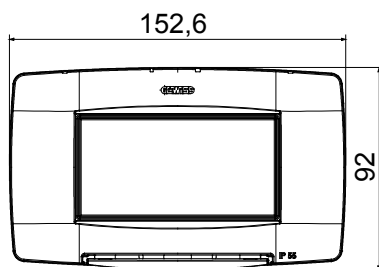

Scheda Tecnica Prodotto

GW16704VTN

CHORUSMART - serie civile

Placche stagne IP55 serie ChoruSmart per fissaggio su scatole incasso tonde/quadrate singole (int. 60mm.) e rettangolari (3 e 4 posti); dotate di supporto e viti lunghe, predisposte per l'installazione di dispositivi serie Chorusmart. Membrana ergonomica, apertura massima del coperchio a 160° agevolata da una comoda impugnatura. Grado IP55 garantito a coperchio chiuso e con montaggio su pareti lisce, impermeabili e senza scanalature.

Categoria	Serie ChoruSmart	Tipologia	Placche standard italiano
Gruppo	Placche stagne	Descrizione	4 posti
Colore placca	Titanio	Finitura	Lucida
Materiale	Tecnopolimero	Grado di protezione	IP55 (a coperchio chiuso)
Coperchio	Con membrana	Colore membrana	Trasparente
Per scatola da incasso	Rettangolare 4 posti	Fissaggio	A vite (n° 2)
Tipo di vite	6/32 x 30mm	Materiale vite	Acciaio zincato
Supporto incluso	GW16804	Guarnizioni	Gomma espansa vulcanizzata
Resistenza al filo incandescente	650 °C	Termopressione con biglia	70 °C
Norma di riferimento	EN 60669-1	Temperatura di impiego	-25 +60 °C
Resistenza raggi UV	Si (ISO 4892-2)	Massimo angolo di apertura coperchio	160°
Codice Electrocod	0110		

DIMENSIONALE

SIMBOLOGIA TECNICA

IP

IP55 (a coperchio chiuso)

GWT

650 °C

70 °C

MARCHI/APPROVAZIONI