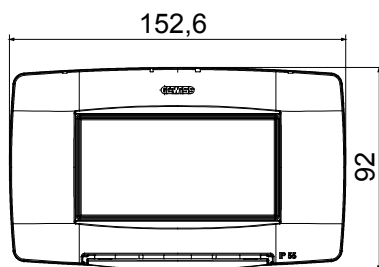

Placche stagne IP55 serie ChoruSmart per fissaggio su scatole incasso tonde/quadrate singole (int. 60mm.) e rettangolari (3 e 4 posti); dotate di supporto e viti lunghe, predisposte per l'installazione di dispositivi serie Chorusmart. Membrana ergonomica, apertura massima del coperchio a 160° agevolata da una comoda impugnatura. Grado IP55 garantito a coperchio chiuso e con montaggio su pareti lisce, impermeabili e senza scanalature.

Categoria	Serie ChoruSmart	Tipologia	Placche standard italiano
Gruppo	Placche stagne	Descrizione	4 posti
Colore placca	Bianco	Finitura	Lucida
Materiale	Tecnopolimero	Grado di protezione	IP55 (a coperchio chiuso)
Coperchio	Con membrana	Colore membrana	Trasparente
Per scatola da incasso	Rettangolare 4 posti	Fissaggio	A vite (n° 2)
Tipo di vite	6/32 x 30mm	Materiale vite	Acciaio zincato
Supporto incluso	GW16804	Guarnizioni	Gomma espansa vulcanizzata
Resistenza al filo incandescente	650 °C	Termopressione con biglia	70 °C
Norma di riferimento	EN 60669-1	Temperatura di impiego	-25 +60 °C
Resistenza raggi UV	Si (ISO 4892-2)	Massimo angolo di apertura coperchio	160°
Codice Electrocod	0110		

DIMENSIONALE

SIMBOLOGIA TECNICA

IP

IP55 (a coperchio chiuso)

GWT

650 °C

70 °C

MARCHI/APPROVAZIONI