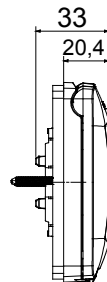

Placche stagne IP55 serie ChoruSmart per fissaggio su scatole incasso tonde/quadrate singole (int. 60mm.) e rettangolari (3 e 4 posti); dotate di supporto e viti lunghe, predisposte per l'installazione di dispositivi serie Chorusmart. Membrana ergonomica, apertura massima del coperchio a 160° agevolata da una comoda impugnatura. Grado IP55 garantito a coperchio chiuso e con montaggio su pareti lisce, impermeabili e senza scanalature.

Categoria	Serie ChoruSmart	Tipologia	Placche standard italiano
Gruppo	Placche stagne	Descrizione	4 posti
Colore placca	Bianco	Finitura	Lucida
Materiale	Tecnopolimero	Grado di protezione	IP55 (a coperchio chiuso)
Coperchio	Con membrana	Colore membrana	Trasparente
Per scatola da incasso	Rettangolare 4 posti	Fissaggio	A vite (n° 2)
Tipo di vite	6/32 x 30mm	Materiale vite	Acciaio zincato
Supporto incluso	GW16804	Guarnizioni	Gomma espansa vulcanizzata
Resistenza al filo incandescente	650 °C	Termopressione con biglia	70 °C
Norma di riferimento	EN 60669-1	Temperatura di impiego	-25 +60 °C
Resistenza raggi UV	Si (ISO 4892-2)	Massimo angolo di apertura coperchio	160°
Codice Electrocod	0110		

DIMENSIONALE

SIMBOLOGIA TECNICA

IP

IP55 (a coperchio chiuso)

GWT

650 °C

70 °C

MARCHI/APPROVAZIONI