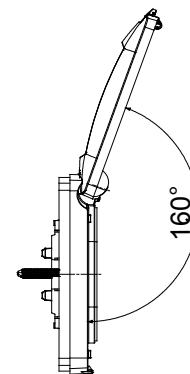

Placche stagne IP55 serie ChoruSmart per fissaggio su scatole incasso tonde/quadrate singole (int. 60mm.) e rettangolari (3 e 4 posti); dotate di supporto e viti lunghe, predisposte per l'installazione di dispositivi serie Chorusmart. Membrana ergonomica, apertura massima del coperchio a 160° agevolata da una comoda impugnatura. Grado IP55 garantito a coperchio chiuso e con montaggio su pareti lisce, impermeabili e senza scanalature.

Categoria	Serie ChoruSmart	Tipologia	Placche standard italiano
Gruppo	Placche stagne	Descrizione	4 posti
Colore placca	Bianco	Finitura	Lucida
Materiale	Tecnopolimero	Grado di protezione	IP55 (a coperchio chiuso)
Coperchio	Con membrana	Colore membrana	Trasparente
Per scatola da incasso	Rettangolare 4 posti	Fissaggio	A vite (n° 2)
Tipo di vite	6/32 x 30mm	Materiale vite	Acciaio zincato
Supporto incluso	GW16804	Guarnizioni	Gomma espansa vulcanizzata
Resistenza al filo incandescente	650 °C	Termopressione con biglia	70 °C
Norma di riferimento	EN 60669-1	Temperatura di impiego	-25 +60 °C
Resistenza raggi UV	Si (ISO 4892-2)	Massimo angolo di apertura coperchio	160°
Codice Electrocod	0110		

DIMENSIONALE

SIMBOLOGIA TECNICA

IP

IP55 (a coperchio chiuso)

GWT

650 °C

70 °C

MARCHI/APPROVAZIONI