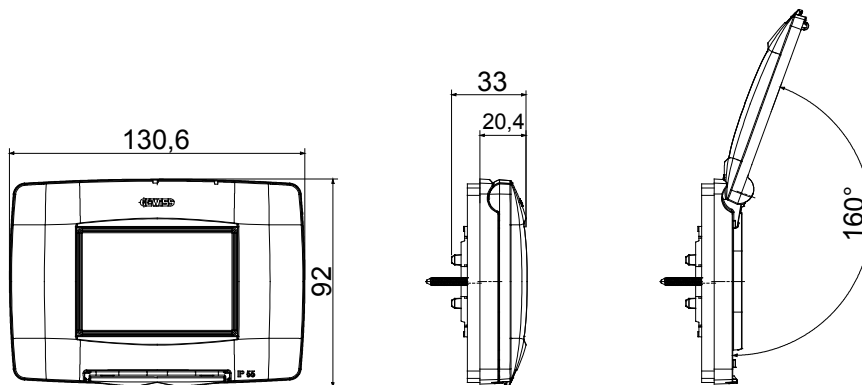

Placche stagne IP55 serie ChoruSmart per fissaggio su scatole incasso tonde/quadrate singole (int. 60mm.) e rettangolari (3 e 4 posti); dotate di supporto e viti lunghe, predisposte per l'installazione di dispositivi serie Chorusmart. Membrana ergonomica, apertura massima del coperchio a 160° agevolata da una comoda impugnatura. Grado IP55 garantito a coperchio chiuso e con montaggio su pareti lisce, impermeabili e senza scanalature.

Categoria	Serie ChoruSmart	Tipologia	Placche standard italiano
Gruppo	Placche stagne	Descrizione	3 posti
Colore placca	Bianco	Finitura	Lucida
Materiale	Tecnopolimero	Grado di protezione	IP55 (a coperchio chiuso)
Coperchio	Con membrana	Colore membrana	Trasparente
Per scatola da incasso	Rettangolare 3 posti	Fissaggio	A vite (n° 2)
Tipo di vite	6/32 x 30mm	Materiale vite	Acciaio zincato
Supporto incluso	GW16803	Guarnizioni	Gomma espansa vulcanizzata
Resistenza al filo incandescente	650 °C	Termopressione con biglia	70 °C
Norma di riferimento	EN 60669-1	Temperatura di impiego	-25 +60 °C
Resistenza raggi UV	Si (ISO 4892-2)	Massimo angolo di apertura coperchio	160°
Codice Electrocod	0110		

### DIMENSIONALE