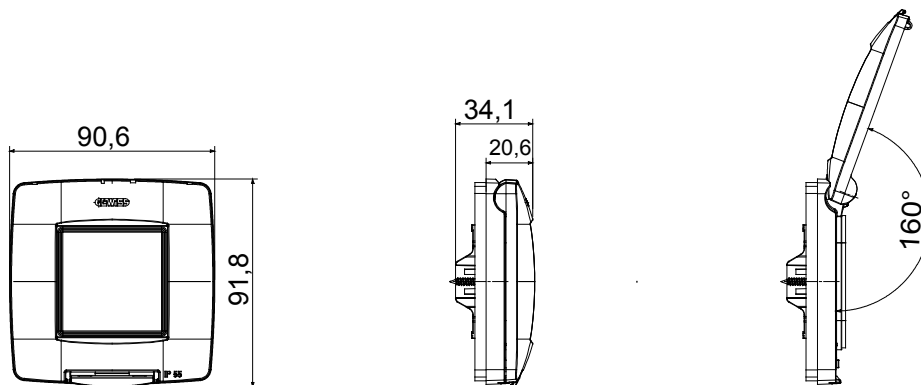

Placche stagne IP55 serie ChoruSmart per fissaggio su scatole incasso tonde/quadrate singole (int. 60mm.) e rettangolari (3 e 4 posti); dotate di supporto e viti lunghe, predisposte per l'installazione di dispositivi serie Chorusmart. Membrana ergonomica, apertura massima del coperchio a 160° agevolata da una comoda impugnatura. Grado IP55 garantito a coperchio chiuso e con montaggio su pareti lisce, impermeabili e senza scanalature.

Categoria	Serie ChoruSmart	Tipologia	Placche standard internazionale
Gruppo	Placche stagne	Descrizione	2 posti
Colore placca	Bianco	Finitura	Lucida
Materiale	Tecnopolimero	Grado di protezione	IP55 (a coperchio chiuso)
Coperchio	Con membrana	Colore membrana	Trasparente
Per scatola da incasso	Tonda/quadrata (int. 60mm.)	Fissaggio	A vite (n° 2)
Tipo di vite	Autofilettante 3,2 x 22mm	Materiale vite	Acciaio inox
Supporto incluso	GW16822	Guarnizioni	Gomma espansa vulcanizzata
Resistenza al filo incandescente	650 °C	Termopressione con biglia	70 °C
Norma di riferimento	EN 60669-1	Temperatura di impiego	-25 +60 °C
Resistenza raggi UV	Si (ISO 4892-2)	Massimo angolo di apertura coperchio	160°
Codice Electrocod	0110		

DIMENSIONALE

SIMBOLOGIA TECNICA

MARCHI/APPROVAZIONI