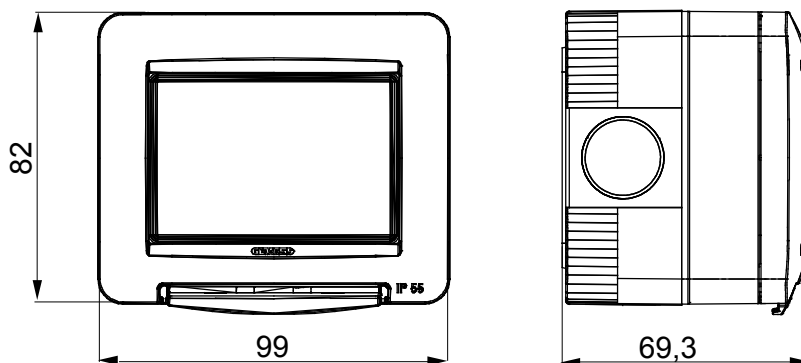

Gamma di plance da tavolo, scatole da parete e contenitori autoportanti vuoti da parete, adatte per l'alloggiamento dei dispositivi modulari ChorusSmart. Le plance e le scatole da parete, disponibili nei colori bianco e nero, vanno completate con supporto ChorusSmart e placche One. I contenitori autoportanti, disponibili nel colore grigio RAL 7035, si caratterizzano nelle versioni con grado di protezione IP40 e IP55: entrambi sono provvisti di pretranciati sfondabili, inoltre la versione stagna è fornita di portella con membrana trasparente anti-UV. Scatole e contenitori autoportanti sono predisposti per il fissaggio del morsetto di terra.

Descrizione	3 posti	Colore	Grigio RAL 7035
N. fori Ø 23 sfondabili	Laterali 3 / Sul fondo 1	N. fori Ø 23 con passacavo	1
Tipo sfondabili	Asportabili con utensile	Grado di protezione	IP55
Classe isolamento	II	Resistenza agli urti	IK07
Viti coperchio	Acciaio inox	Coppia serraggio viti	0.8 Newton/metri
Dim. esterne BxHxP (mm)	99x82x69	Glow wire test	650 °C
Termopressione con biglia	70 °C	Norma di riferimento	EN 60670-1
Temperatura di installazione	-25 +60 °C	Codice Electrocod	0212

DIMENSIONALE

SIMBOLOGIA TECNICA

IP

IP55

IK

IK07

GWT

650 °C