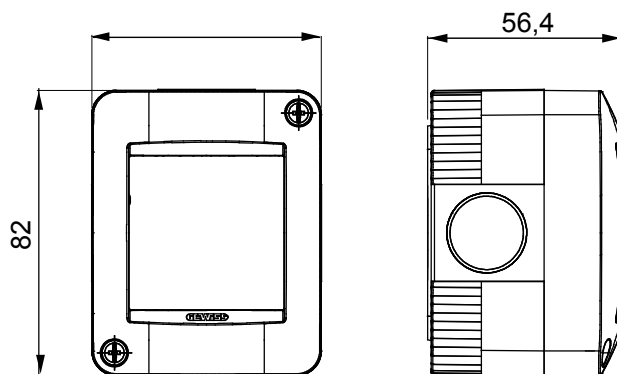

Gamma di plance da tavolo, scatole da parete e contenitori autoportanti vuoti da parete, adatte per l'alloggiamento dei dispositivi modulari ChorusSmart. Le plance e le scatole da parete, disponibili nei colori bianco e nero, vanno completate con supporto ChorusSmart e placche One. I contenitori autoportanti, disponibili nel colore grigio RAL 7035, si caratterizzano nelle versioni con grado di protezione IP40 e IP55: entrambi sono provvisti di pretranciati sfondabili, inoltre la versione stagna è fornita di portella con membrana trasparente anti-UV. Scatole e contenitori autoportanti sono predisposti per il fissaggio del morsetto di terra.

Descrizione	2 posti	Colore	Grigio RAL 7035
N. fori Ø 23 sfondabili	Laterali 3 / Sul fondo 1	N. fori Ø 23 con passacavo	1
Tipo sfondabili	Asportabili con utensile	Grado di protezione	IP40
Classe isolamento	II	Resistenza agli urti	IK07
Viti coperchio	Acciaio resistente alla corrosione	Coppia serraggio viti	0.8 Newton/metri
Dim. esterne BxHxP (mm)	66x82x56	Glow wire test	650 °C
Termopressione con biglia	70 °C	Norma di riferimento	EN 60670-1
Temperatura di installazione	-25 +60 °C	Codice Electrocod	0212

### DIMENSIONALE

### SIMBOLOGIA TECNICA

**IP**

IP40

**IK**

IK07

**GWT**

650 °C

70 °C