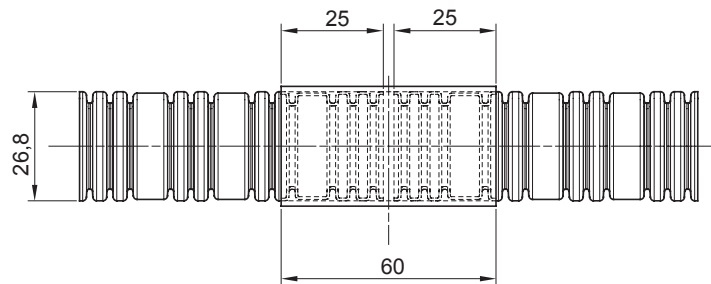

Colour	Transparent	Material	PVC
Conduits Ø (mm)	25	Electrocod	210

### DIMENSIONAL