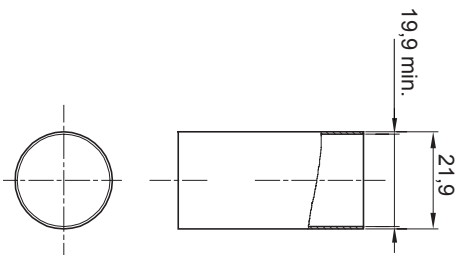

Colour	Transparent	Material	PVC
Conduits Ø (mm)	20	Electrocod	210

### DIMENSIONAL