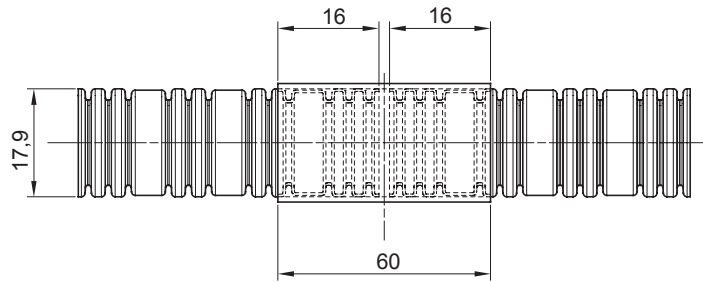

Colour	Transparent	Material	PVC
Conduits Ø (mm)	16	Electrocod	210

### DIMENSIONAL