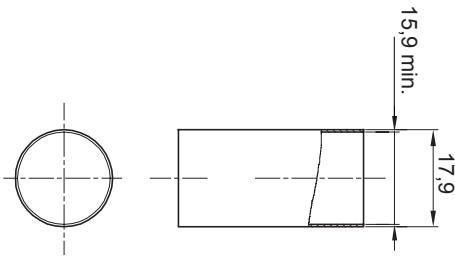

Colour	Transparent	Material	PVC
Conduits Ø (mm)	16	Electrocod	210

### DIMENSIONAL