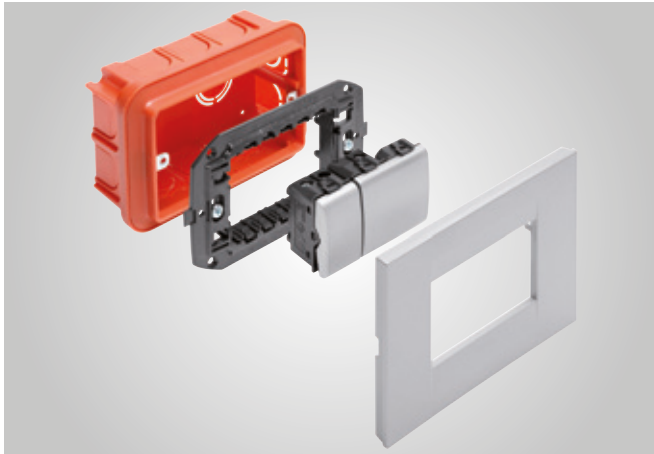

מרחק אמצע 71 מ"מ

מודולריים

(*) זמין גם עם מרחק אמצע של 57 מ"מ (לבן חלב בלבד)

CHORUS - מסגרות והתקנים מודולריים

מסגרות Chorus בתקן איטלקי

מסגרות ONE - GEO בעלות הצורה הקלאסית, ומסגרות LUX, ART, ICE ומשתמשות ב- ICE TOUCH המלוטשות והייחודיות מתאימות לקופסאות מלבניות ומשתמשות באותם מתאמים ללא צורך באביזרים נוספים.

גמישות של המתאמים

המתאמים למסגרות Chorus עבור קופסאות GEWISS מלבניות, עשויים מחומרים טכנולוגיים עם צלעות קשיחות המבטיחות יציבות גבוהה במהלך שלבי ההתקנה, ומחוברים לקופסאות באמצעות ברגים. החריצים הארוכים הממוקמים לאורך הצדדים מאפשרים גם התקנה קלה בקופסאות מלבניות שמתקנות תחת הטיח או מעל הטיח.