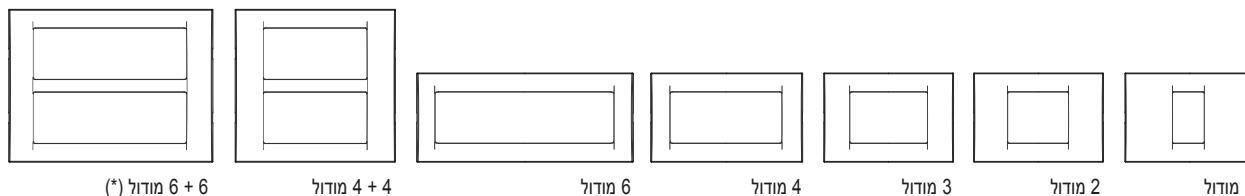

צהוב תירס

מודול 1	GW 22 181
מודול 2	GW 22 182
מודול 3	GW 22 183
מודול 4	GW 22 184
מודול 6	GW 22 186
מודול 4+4	GW 22 187

לסט
מכונות-גומי - גומי

מחולקת

(*) לבן עץ, צפחה וטיטניום

מפסקים / לחצנים

								מפסק יחיד				
GW 20 585 1M-2P-25 AX עומסים גדולים	GW 20 005 1M-2P-10 AX עם מפתח	GW 20 584 1M-2P-16 AX ניתן להארה (*)	GW 20 504 1M-2P-16 AX מואר 230V ac	GW 20 503 1M-2P-16 AX	GW 20 583 1M-1P-16 AX ניתן להארה (*)	GW 20 572 1M-1P-16 AX מואר 230V ac	GW 20 571 1M-1P-16 AX					
		מפסק זוג							מפסק מחליף			
GW 20 580 2M-1P-16 AX ניתן להארה (*)	GW 20 579 1M-1P-16 AX		GW 20 589 2M-1P-16 AX ניתן להארה (*)	GW 20 008 1M-1P-10 AX עם מפתח	GW 20 588 1M-1P-16 AX ניתן להארה (*)	GW 20 577 1M-1P-16 AX מואר 230V ac	GW 20 576 1M-1P-16 AX					
												לחצנים
GW 20 523 1M-1P-NC+NO-10A עצירה	GW 20 522 1M-1P-NO+NC-10 A הפעלה	GW 20 530 1M-2P-NO-10 A עם מפתח	GW 20 514 1M-1P-NO-10 A סימן תאורת מדרגות	GW 20 513 1M-1P-NO-10 A סימן תאורה	GW 20 512 1M-1P-NO-10A סימן פעמון	GW 20 511 1M-1P-NO-10 A סימן מפתח	GW 20 531 1M-1P-NC-10 A ניתן להארה (*)		GW 20 529 1M-1P-NO-10A ניתן להארה (*)	GW 20 515 מואר 230V ac מואר 12/24V ac	GW 20 510 1M-1P-NO-10A	
GW 20 518 1M-2P-NO-10 A עם חוט משינה	GW 20 527 2M-1P-NO-10A ניתן להארה (*)	GW 20 024 3M-1P-NO-10 A עם לחות שם מוארת	GW 20 591 2M-1P-NO-10 A עם לחות שם מוארת	GW 20 517 1M-2P-NO-10A	GW 20 519 1M-1P-NC-10A	GW 20 521 1M-1P-NO+NO-10 A לחצן תריס	GW 20 520 1M-1P-NO+NO-10 A לחצן תריס					
		נורת סמון			נורת עזרת נהיגה						מפסקי תריס	
לבן	12V ac/dc		GW 20 902 S6x36	לבן		12/24V ac/dc	GW 10 893	GW 20 560 1M-2P-10 AX דו קוטבי 1-0-2	GW 20 528 1M-1P-10 AX חד קוטבי 1-0-2	GW 20 559 1M-1P-10 AX חד קוטבי 1-0-2		
לבן	24V ac/dc	GW 20 903 S6x36	אדום	230V ac	GW 30 943							
לבן	12V ac/dc	GW 20 904 S6x31	ירוק	230V ac	GW 30 944							
לבן	24V ac/dc	GW 20 905 S6x31	כחול בהיר	110/230V ac	GW 30 946							
אדום	110/230V ac	GW 20 906 S6.3x28	לבן	110/230V ac	GW 30 947							
ירוק	110/230V ac	GW 20 908 S6.3x28										
										סמלים מוארים		
GW 20 565 GW 20 564 GW 20 563 GW 20 562 GW 20 561	GW 20 595	GW 20 551 GW 20 550 GW 20 549		GW 20 539	GW 20 538	GW 20 537	GW 20 533 ריק					
GW 20 570 GW 20 569 GW 20 568 GW 20 567 GW 20 566 מספרים	GW 20 594	GW 20 597 GW 20 596 GW 20 593 GW 20 592 טכני		GW 20 542	GW 20 540	כללי						
			דמי וויצאות כבלים					ממסר		אופרא אדום (R)		
GW 20 058 1M יציאת כבל	GW 20 073 2M	GW 20 056 1M		GW 20 076 ממסר קריאה / חירום 1M-1P-NO/NC-12V ac/dc	GW 20 074 ממסר חד יציב 1M-1P-10A 250V ac-1NO/NC	GW 20 072 ממסר צעד 1M-2P-10A-250V ac	GW 20 071 ממסר צעד 1M-1P-10A-250V ac		GW 20 821 גלאי תנועה 1M-1NO-3A			