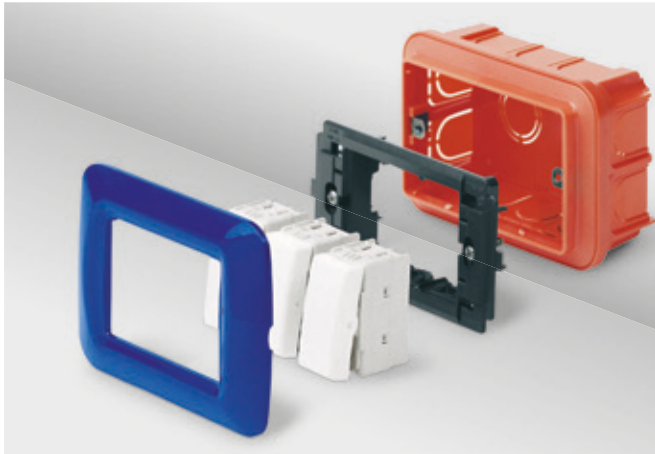

GW 16 127 xx

**LUX
INTERNATIONAL**

GW 16 229 xx

**ONE
INTERNATIONAL**

GW 16 129 xx

התקנים	מתאמים	קופסאות להתקנה מתחת לטיח	
 <p>GW 10 907 - GW 10 908 - GW 10 909</p> <p>GW 10 741 - GW 10 746</p> <p>GW A9 421 - GW A9 471</p>	 <p>GW 16 802</p>  <p>GW 16 803</p>	 <p>GW 24 403</p>  <p>GW 24 403 PM</p>	3M
	 <p>GW 16 804</p>	 <p>GW 24 404</p>  <p>GW 24 404 PM</p>	4M
	 <p>GW 16 806</p>	 <p>GW 24 406</p>  <p>GW 24 406 PM</p>	6M
	 <p>GW 16 808</p>	 <p>GW 24 237 PM</p>  <p>GW 24 237</p>	4+4M
	 <p>GW 16 812</p>	 <p>GW 24 238</p>	6+6M
	 <p>GW 16 802</p>	 <p>GW 24 234 PM</p>  <p>GW 24 232</p>  <p>GW 24 231</p>	2M

מסגרות

גמישות בהתקנה

מערכת אוניברסלית שמספקת גמישות יישום מרבית. מגוון המוצרים מאפשר יישום פתרונות המיועדים להתקנה על הטיח ותחת הטיח, בכל סביבות הפנים והחוץ.

שילוב

שילוב מלא בסדרת COMBI 27, המספקת מגוון רחב של קופסאות למערכות מוגנות ואטומות למים שגלויות לעין כל, מערכות המיועדות לגינות וכן יישומים משולבים של הגנה והפצה.