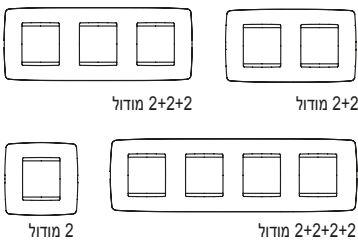

מסגרות ONE INTERNATIONAL

2 מודול	GW 16 122 VT
2+2 מודול אופקי	GW 16 123 VT
2+2 מודול אנכי	GW 16 124 VT
2+2+2 מודול אופקי	GW 16 126 VT
2+2+2 מודול אנכי	GW 16 127 VT
2+2+2+2 מודול אופקי	GW 16 128 VT
2+2+2+2 מודול אנכי	GW 16 129 VT

2 מודול	GW 16 122 TI
2+2 מודול אופקי	GW 16 123 TI
2+2 מודול אנכי	GW 16 124 TI
2+2+2 מודול אופקי	GW 16 126 TI
2+2+2 מודול אנכי	GW 16 127 TI
2+2+2+2 מודול אופקי	GW 16 128 TI
2+2+2+2 מודול אנכי	GW 16 129 TI

2 מודול	GW 16 122 TB
2+2 מודול אופקי	GW 16 123 TB
2+2 מודול אנכי	GW 16 124 TB
2+2 מודול אנכי 57 מ"מ	GW 16 125 TB
2+2+2 מודול אופקי	GW 16 126 TB
2+2+2 מודול אנכי	GW 16 127 TB
2+2+2+2 מודול אופקי	GW 16 128 TB
2+2+2+2 מודול אנכי	GW 16 129 TB

2 מודול	GW 16 122 VA
2+2 מודול אופקי	GW 16 123 VA
2+2 מודול אנכי	GW 16 124 VA
2+2+2 מודול אופקי	GW 16 126 VA
2+2+2 מודול אנכי	GW 16 127 VA
2+2+2+2 מודול אופקי	GW 16 128 VA
2+2+2+2 מודול אנכי	GW 16 129 VA

2 מודול	GW 16 122 TC
2+2 מודול אופקי	GW 16 123 TC
2+2 מודול אנכי	GW 16 124 TC
2+2+2 מודול אופקי	GW 16 126 TC
2+2+2 מודול אנכי	GW 16 127 TC
2+2+2+2 מודול אופקי	GW 16 128 TC
2+2+2+2 מודול אנכי	GW 16 129 TC

2 מודול	GW 16 122 TN
2+2 מודול אופקי	GW 16 123 TN
2+2 מודול אנכי	GW 16 124 TN
2+2+2 מודול אופקי	GW 16 126 TN
2+2+2 מודול אנכי	GW 16 127 TN
2+2+2+2 מודול אופקי	GW 16 128 TN
2+2+2+2 מודול אנכי	GW 16 129 TN

מודולריות

מרחק אמצע 71 מ"מ

2 מודול	GW 16 122 MO
2+2 מודול אופקי	GW 16 123 MO
2+2 מודול אנכי	GW 16 124 MO
2+2+2 מודול אופקי	GW 16 126 MO
2+2+2 מודול אנכי	GW 16 127 MO
2+2+2+2 מודול אופקי	GW 16 128 MO
2+2+2+2 מודול אנכי	GW 16 129 MO

2 מודול	GW 16 122 MC
2+2 מודול אופקי	GW 16 123 MC
2+2 מודול אנכי	GW 16 124 MC
2+2+2 מודול אופקי	GW 16 126 MC
2+2+2 מודול אנכי	GW 16 127 MC
2+2+2+2 מודול אופקי	GW 16 128 MC
2+2+2+2 מודול אנכי	GW 16 129 MC

2 מודול	GW 16 122 VB
2+2 מודול אופקי	GW 16 123 VB
2+2 מודול אנכי	GW 16 124 VB
2+2+2 מודול אופקי	GW 16 126 VB
2+2+2 מודול אנכי	GW 16 127 VB
2+2+2+2 מודול אופקי	GW 16 128 VB
2+2+2+2 מודול אנכי	GW 16 129 VB

2 מודול	GW 16 122 VR
2+2 מודול אופקי	GW 16 123 VR
2+2 מודול אנכי	GW 16 124 VR
2+2+2 מודול אופקי	GW 16 126 VR
2+2+2 מודול אנכי	GW 16 127 VR
2+2+2+2 מודול אופקי	GW 16 128 VR
2+2+2+2 מודול אנכי	GW 16 129 VR

(* זמין גם במרחק אמצע של 57 מ"מ (לבן חלב בלבד).)

מכניפוליסט

מכניפוליסט

מכניפוליסט