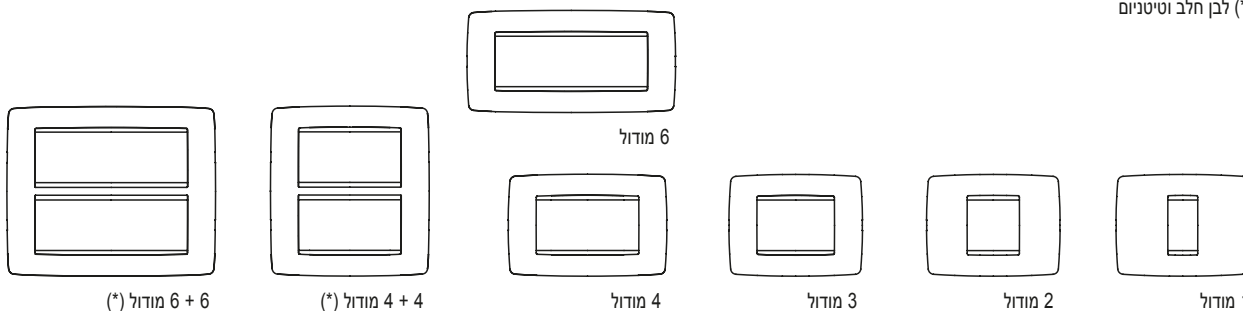

מודול 1	GW 16 101 VA
מודול 2	GW 16 102 VA
מודול 3	GW 16 103 VA
מודול 4	GW 16 104 VA
מודול 6	GW 16 106 VA

מודול 1	GW 16 101 VT
מודול 2	GW 16 102 VT
מודול 3	GW 16 103 VT
מודול 4	GW 16 104 VT
מודול 6	GW 16 106 VT
מודול 4+4	GW 16 108 VT
מודול 6+6	GW 16 112 VT

מודול 3	GW 16 103 VN
מודול 4	GW 16 104 VN
מודול 6	GW 16 106 VN

עזבא טכנולוגיות

מודול 1	GW 16 101 MO
מודול 2	GW 16 102 MO
מודול 3	GW 16 103 MO
מודול 4	GW 16 104 MO
מודול 6	GW 16 106 MO

מודול 1	GW 16 101 MC
מודול 2	GW 16 102 MC
מודול 3	GW 16 103 MC
מודול 4	GW 16 104 MC
מודול 6	GW 16 106 MC

עזבא טכנולוגיות

מודול 1	GW 16 101 VB
מודול 2	GW 16 102 VB
מודול 3	GW 16 103 VB
מודול 4	GW 16 104 VB
מודול 6	GW 16 106 VB

מודול 1	GW 16 101 VR
מודול 2	GW 16 102 VR
מודול 3	GW 16 103 VR
מודול 4	GW 16 104 VR
מודול 6	GW 16 106 VR

עזבא טכנולוגיות

(*) לבן חלב וטיטניום

עזבא טכנולוגיות