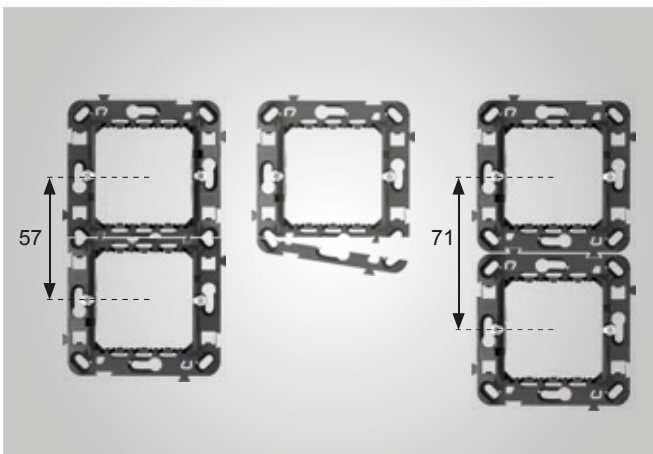

גמישות ומודולריות של המתאמים

המתאמים של מסגרות Chorus International, העשויים מטכנופולימר ומסופקים עם צלעות קשיחות שמבטיחות עמידות לאורך ההתקנה, זמינים לקיבוע באמצעות רגליות או ברגים.

החריצים הארוכים שנמצאים לאורך הצדדים מאפשרים גם התקנה קלה ונוחה לקופסאות מרובעות / עגולות שמצוידות בפסי קיבוע. המתאמים למסגרות International מצוידים בקיבועי צד, במטרה להבטיח התאמה מושלמת בעת שימוש במסגרות של 2+2 מודול, מסגרות 2+2+2 מודול וכן מסגרות 2+2+2+2 מודול (בתצורה אופקית ואנכית ומרחקי אמצע של 71 ו-57 מ"מ).