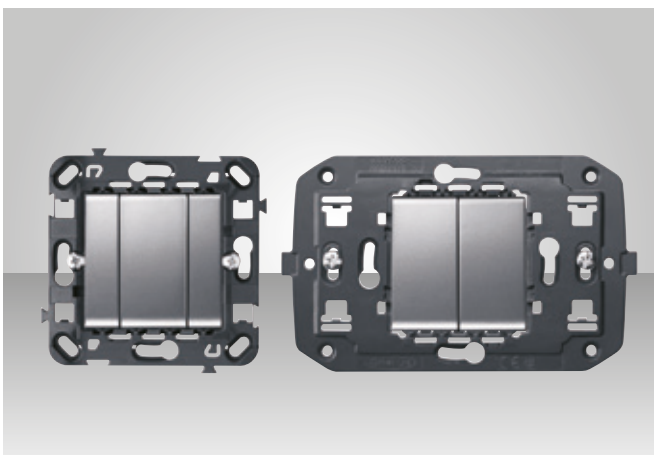

מרווח חצי מודול

המתאמים מתאפיינים במרווח של חצי מודול, אשר מאפשר ליצור מגוון רחב של שילובים בין התקני Chorus הודות למודולריות השונה שלהם.

מידות כוללות מופחתות וחיווט קל ופשוט

כל הפקדים הנם דקים במיוחד (החל ב-20 מ"מ), על מנת להקל על ההתקנה גם בקופסאות שבהן מקום מוגבל. החיווט הופך פשוט יותר בזכות מיקום החיבורים והקוטר המוגדל של החורים. הברגים בעלי התברג הכפול מאפשרים הידוק משופר של החיבורים.