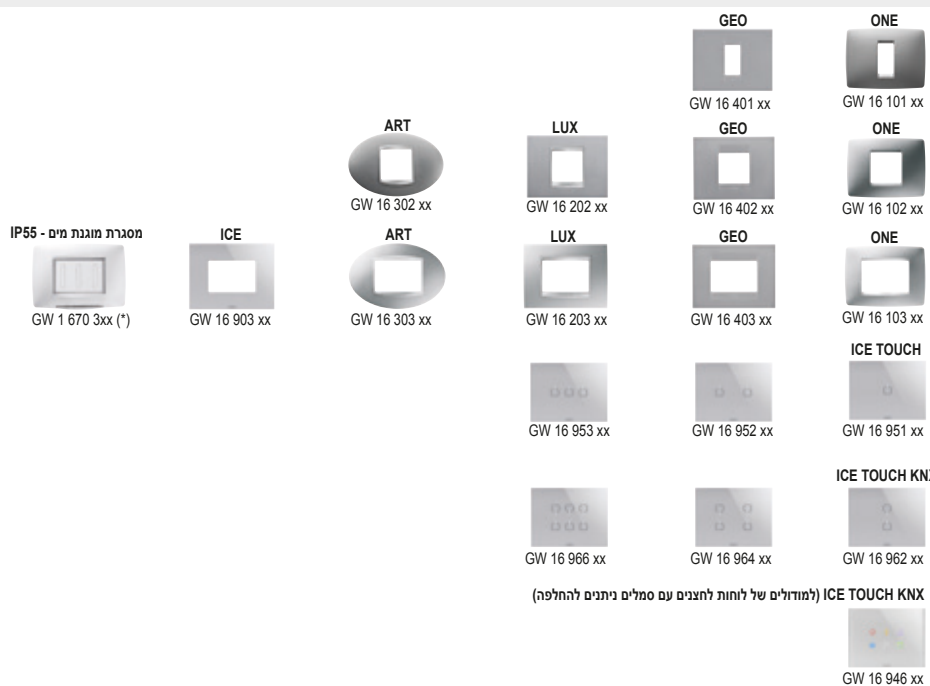

מסגרות

גמישות בהתקנה

מערכת אוניברסלית שמספקת גמישות יישום מרבית. מגוון המוצרים מאפשר יישום פתרונות המיועדים להתקנה על הטיח ותחת הטיח, בכל סביבות הפנים והחוץ.

שילוב

שילוב מלא בסדרת COMBI 27, המספקת מגוון רחב של קופסאות למערכות מוגנות ואטומות למים שגלויות לעין כל, מערכות המיועדות לגינות וכן יישומים משולבים של הגנה והפצה.