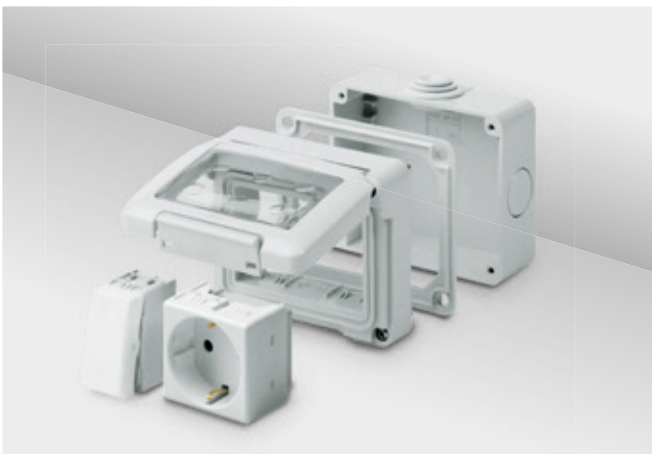

IP40

רמת הגנה גבוהה

האיטום המושלם מובטח על ידי מערכת סגירת הדלת והאטמים. הממברנה השקופה המיוחדת בעלת החריצים מקלה על המגע והזיהוי של המקשים. כדי לפתוח את הדלת, כל שיש לעשות הוא ללחוץ עליה כלפי מעלה. ההיצע אף כולל התקנים וקופסאות המיועדות לגינות, בגרסאות "ראש עמוד" ו"דופן עמוד".