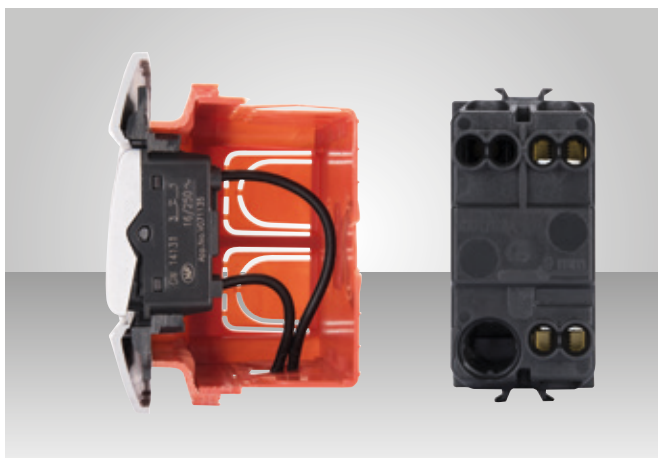

פונקציות בלתי מוגבלות במקום מצומצם

חוסר במקום אינו מהווה עוד מגבלה על מספר התקני Chorus שאותם ניתן להתקין. למעשה, באותו שטח זמין, פקדי 1/2 המודול מגדילים את מספר נקודות הבקרה שניתנות להתקנה ואף מאפשרים ניצול טוב יותר של שטחים מצומצמים. מקשי 2 ו-3 מודול מבטיחים איתור מהיר של הנקודה והפעלה נוחה.

מרווח חצי מודול

המתאמים מתאפיינים במרווח של חצי מודול, אשר מאפשר ליצור מגוון רחב של שילובים בין התקני Chorus הודות למודולריות השונה שלהם.

מידות כוללות מופחתות וחיווט קל ופשוט

כל הפקדים הנם דקים במיוחד (החל ב-20 מ"מ), על מנת להקל על ההתקנה גם בקופסאות שבהן מקום מוגבל. החיווט הופך פשוט יותר בזכות מיקום החיבורים והקוטר המוגדל של החורים. הברגים בעלי התברג הכפול מאפשרים הידוק משופר של החיבורים.