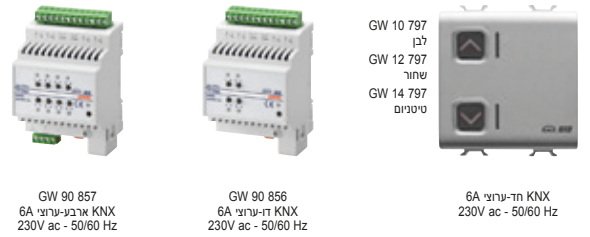

GW 90 740 A
16AX ארבע-ערוצי KNX
4 NO 230 V ac - 50/60 Hz

GW 90 741
10A ארבע-ערוצי KNX
4 NO 230 V ac - 50/60 Hz

GW 90 857
6A ארבע-ערוצי KNX
230V ac - 50/60 Hz

לחריס גלילה