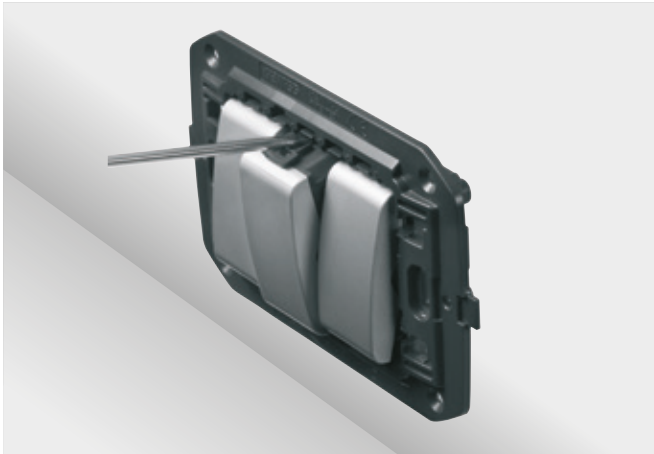

צימוד מהיר

הצימוד הקדמי של התקני Chorus הופך את פעולות ההרכבה והשחרור במתאם לקלות ומהירות, ואף מפשט את שלבי ההרכבה והחיווט גם לאחר קיבוע המתאם אל הקופסה. יציבותו של המתאם מבטיחה ביצועים מיטביים גם כאשר המשטחים אינם חלקים לגמרי.