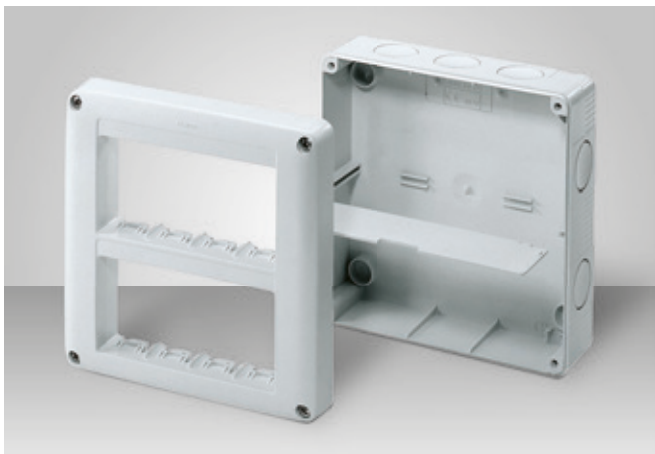

מסגרות

גמישות בהתקנה

מערכת אוניברסלית שמספקת גמישות יישום מרבית. מגוון המוצרים מאפשר יישום פתרונות המיועדים להתקנה על הטיח ותחת הטיח, בכל סביבות הפנים והחוץ.

שילוב

שילוב מלא בסדרת COMBI 27, המספקת מגוון רחב של קופסאות למערכות מוגנות ואטומות למים שגלויות לעין כל, מערכות המיועדות לגינות וכן יישומים משולבים של הגנה והפצה.