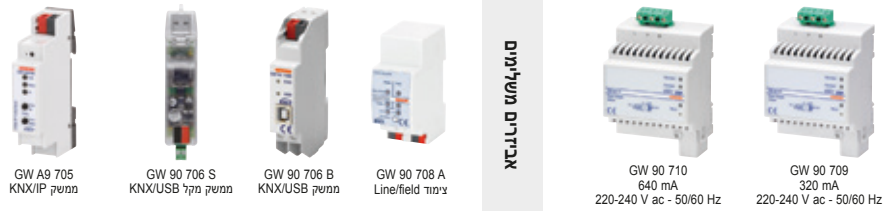

רכיבי מערכת

אביזרים משלימים

ספק כוח אלקטרוני עם הגנה עצמית

GW A9 705 ממסק KNX/IP
GW 90 706 S ממסק מקל KNX/USB
GW 90 706 B ממסק KNX/USB
GW 90 708 A צימוד Linefield
GW 90 710 640 mA 220-240 V ac - 50/60 Hz
GW 90 709 320 mA 220-240 V ac - 50/60 Hz

פיקוח על המערכת

Gateway

התקני פיקוד

מגרות נוקיות ICE TOUCH KNX

מודול לוח לחצני מגע עם סמלים ניתנים להחלפה

מגרות נוקיות ICE TOUCH KNX

מודול לוח לחצני מגע

דמוי

נוריות לד

ממשקי מגעים

לחצנים אלקטרוניים