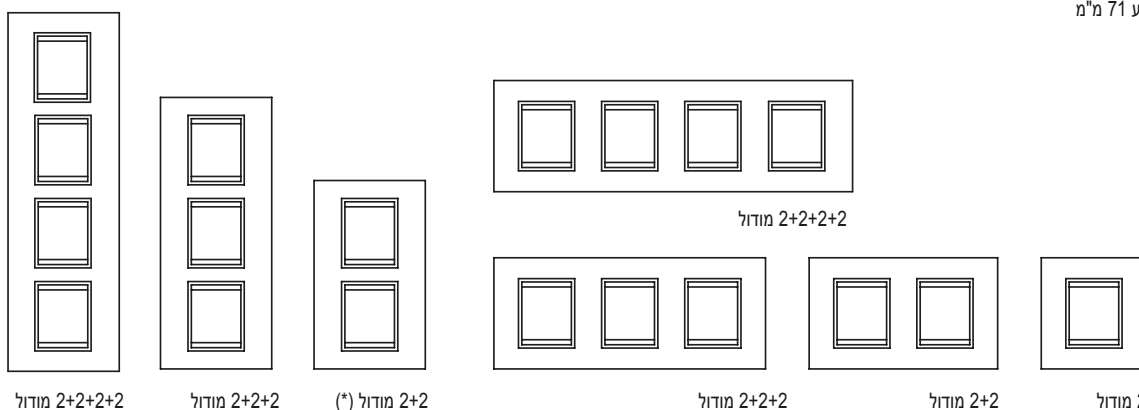

מרחק אמצע 71 מ"מ

מודולריים

(*) זמין גם עם מרחק אמצע של 57 מ"מ (לבן חלב בלבד)

CHORUS - מסגרות והתקנים מודולריים

מסגרות Chorus בתקן איטלקי

מסגרות ONE - GEO בעלות הצורה הקלאסית, ומסגרות LUX, ART, ICE ומשתמשות ב- ICE TOUCH המלוטשות והייחודיות מתאימות לקופסאות מלבניות ומשתמשות באותם מתאמים ללא צורך באביזרים נוספים.