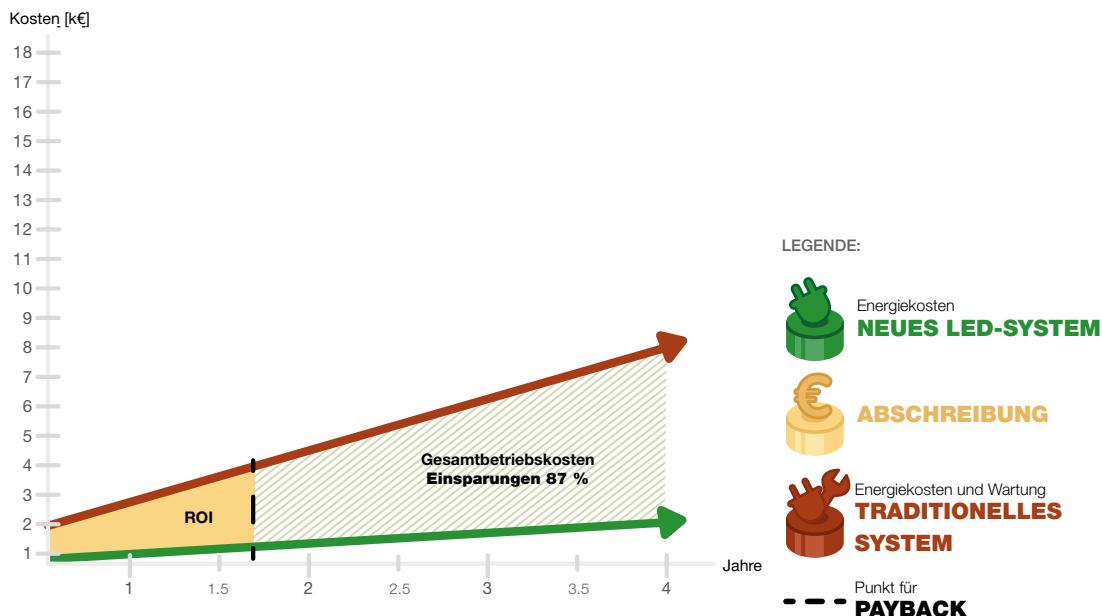

ELIA EL

GEWISS

Elia ist die Produktfamilie von GEWISS, die für **eine schnelle und einfache Installation gestaltet wurde** mit einer **Qualitätsgarantie von 5 Jahren**. **Elia EL – External Led** – ist die flache, kreisrunde Wand- und Deckenleuchte für den Außenraum. Das Gehäuse aus Aluminiumdruckguss und die Abdeckung aus Polycarbonat garantieren eine ausgezeichnete Performance und ein elegantes, langlebiges Design.

Außergewöhnliche Stärke

Der ELIA EL wurde für eine lange Lebensdauer gebaut. Das Gehäuse aus Aluminiumdruckguss bietet eine außergewöhnliche Stoßfestigkeit mit IK08 und Schutz vor rauem Klima.

Vielseitigkeit

Die ELIA EL ist in 3 verschiedenen Farbtemperaturen und 2 Ausführungen erhältlich, um jeglichem Bedarf an Komfort und Energieeinsparung gerecht zu werden.

Kosten-Nutzen-Analyse am Beispiel einer Außentreppe

- Berechnungsgrundlage:
Ersatz für 40 konventionelle Leuchten
- Betriebsdauer:
3.200h pro Jahr
- ROI (Return On Investment):
weniger als zwei Jahre

Energiekosten: quelle Eurostat

Abmessungen

Lichtverteilung