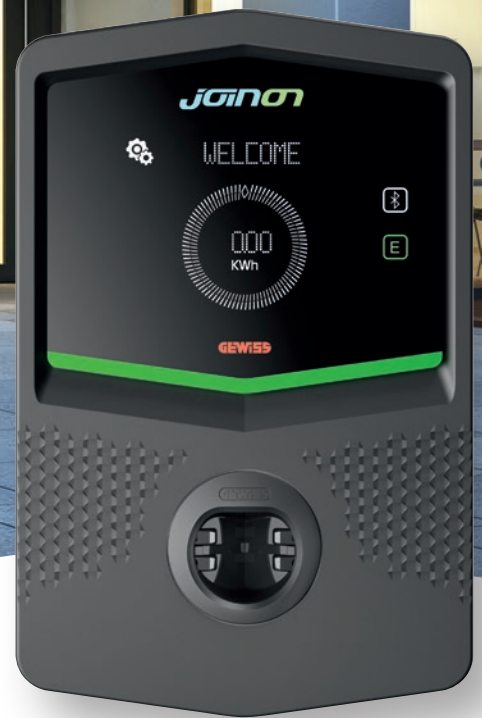

JOINON - Privat-Ladelösungen

Energie Tanken Zuhause - So einfach geht's!

JOINON
CHARGE YOUR LIFE

GEWISS

Zuhause lädt's am schönsten!

Alle Zeichen stehen auf Elektromobilität. Für's Klima, für nachhaltige Mobilität – für unsere Zukunft!