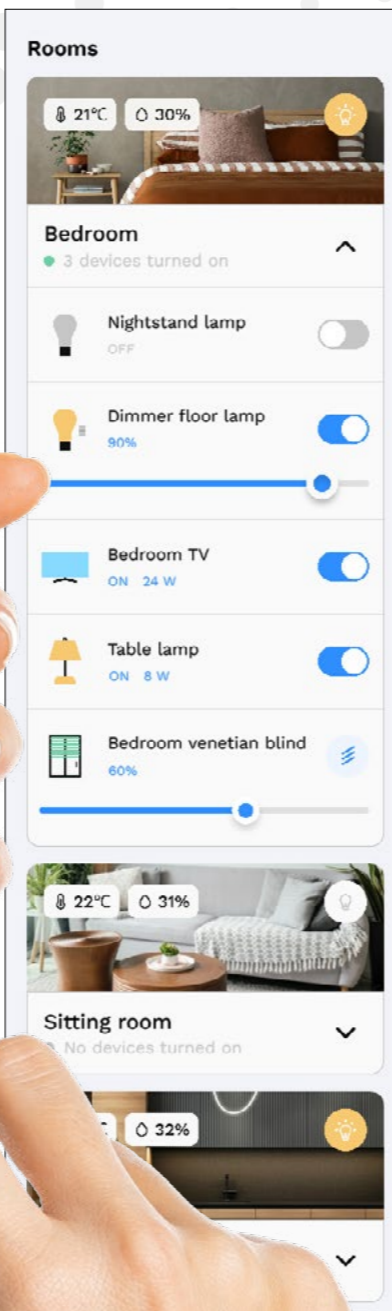

CASA TA ÎN MÂNA TA

O aplicație pentru toată casa

Aplicația Home Gateway permite să gestionezi întreaga casă, de la configurarea sistemului până la operare.
O singură aplicație atât pentru profesioniști, cât și pentru utilizatori.

Datorită interfeței moderne și intuitive

Datorită accesului la fiecare funcție cu maxim două atingeri pe afișaj

Datorită paginii principale derulate, întreaga casă poate fi monitorizată dintr-o privire

WiFi zigbee

Home Gateway

Aplicația Home Gateway

Configurarea sistemului

Instalare simplă, intuitivă și asociere rapidă a dispozitivelor la sistemul din locuința ta.

Alegerea pictogramelor dinamice care vor fi asociate cu dispozitivele instalate și afișarea lor pe ramele EGO SMART