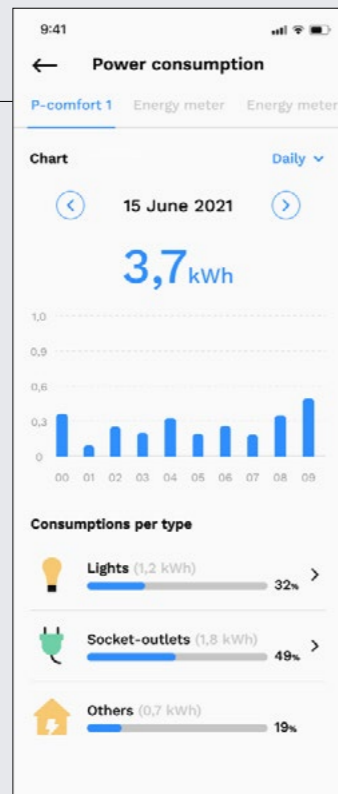

UTILIZAREA ACESTEIA ESTE O JOACĂ DE COPII

Ce poți face cu aplicația

Monitorizarea consumului total al casei sau al aparatelor electrocasnice individuale

Primiți notificări cu privire la starea sistemului și a dispozitivelor individuale conectate

Personalizați și rulați un număr mare de scenarii (până la 16)