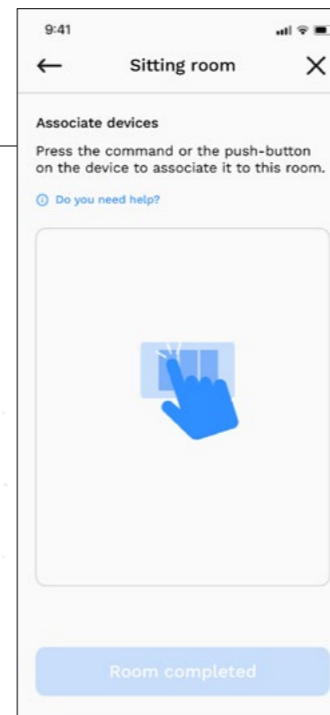

Datorită interfeței moderne și intuitive

Datorită accesului la fiecare funcție cu maxim două atingeri pe afișaj

Datorită paginii principale derulate, întreaga casă poate fi monitorizată dintr-o privire

WiFi zigbee

Home Gateway

Aplicația Home Gateway

Configurarea sistemului

Instalare simplă, intuitivă și asociere rapidă a dispozitivelor la sistemul din locuința ta.

Alegerea pictogramelor dinamice care vor fi asociate cu dispozitivele instalate și afișarea lor pe ramele EGO SMART