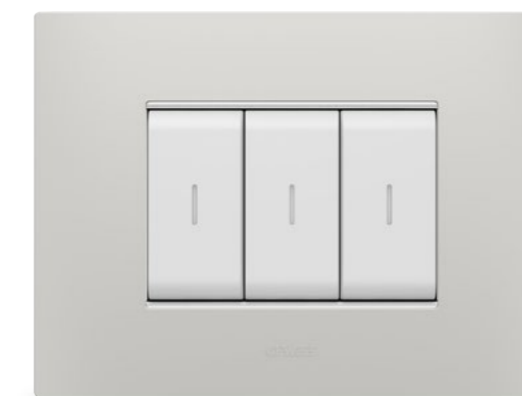

Albul este culoarea în care
încap toate culorile.

Vanessa Bell - Pictoriță

CULORI DESCHISE

Emoția luminii

Culorile deschise pun în valoare liniile simple în materie de mobilier și design. Acestea adaugă un accent deosebit unei palete de stiluri, de la cele decorative la cele simple, de la cele personale la cele impersonale.

- Material: tehnopolimer
- Finisaj: satinat
- Recomandare cromatică: dispozitiv alb cu finisaj satinat

Argilă