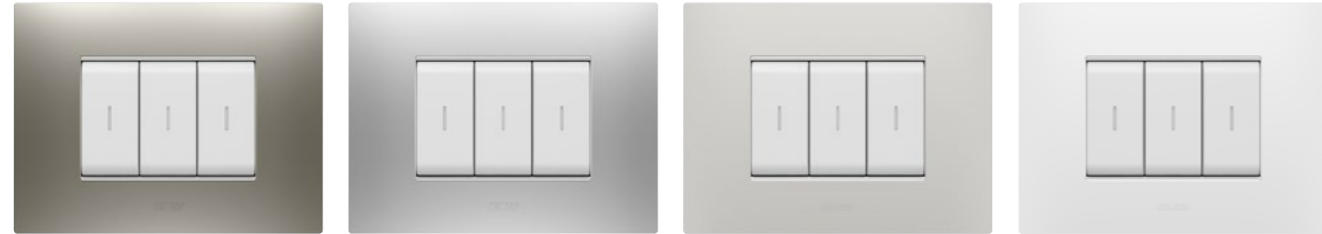

EGO

CULORI DESCHISE

INOX
(Cod. ...ST)

GRI MAGNETIC
(Cod. ...GR)

ARGILĂ
(Cod. ...CY)

ALB SATINAT
(Cod. ...PW)