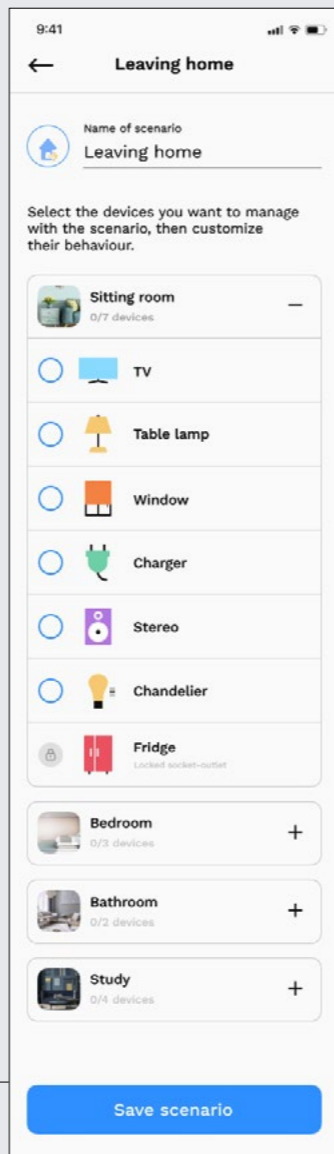

Datorită interfeței moderne și intuitive

Datorită accesului la fiecare funcție cu maxim două atingeri pe afișaj

Datorită paginii principale derulate, întreaga casă poate fi monitorizată dintr-o privire

WiFi zigbee

Home Gateway

Aplicația Home Gateway

Configurarea sistemului

Instalare simplă, intuitivă și asociere rapidă a dispozitivelor la sistemul din locuința ta.

Alegerea pictogramelor dinamice care vor fi asociate cu dispozitivele instalate și afișarea lor pe ramele EGO SMART

Personalizarea culorilor iluminării de fundal cu LED a ramei EGO SMART și setarea modalității de funcționare nocturnă sau în stand-by

UTILIZAREA ACESTEIA ESTE O JOACĂ DE COPII

Ce poți face cu aplicația

Monitorizarea consumului total al casei sau al aparatelor electrocasnice individuale

Primiți notificări cu privire la starea sistemului și a dispozitivelor individuale conectate

Personalizați și rulați un număr mare de scenarii (până la 16)

Gestionează și controlează starea iluminatului, a prizelor conectate, a ruloarelor și a copertinelor automatizate