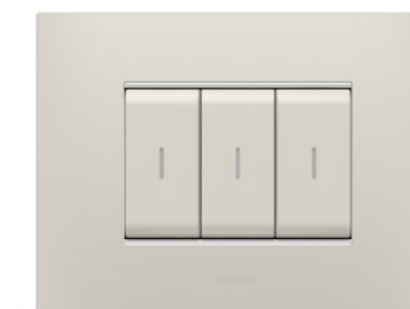

Culori neutre

compatibile cu dispozitivele bej satinat