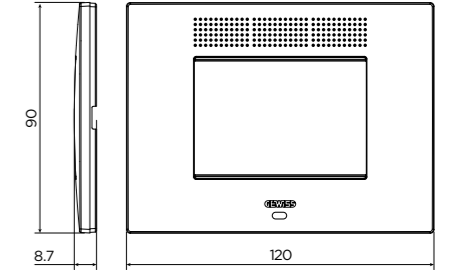

EGO

CULORI DESCHISE

CULORI NEUTRE

CULORI ÎNCHISE

EGO SMART

CULORI DESCHISE

CULORI NEUTRE

CULORI ÎNCHISE