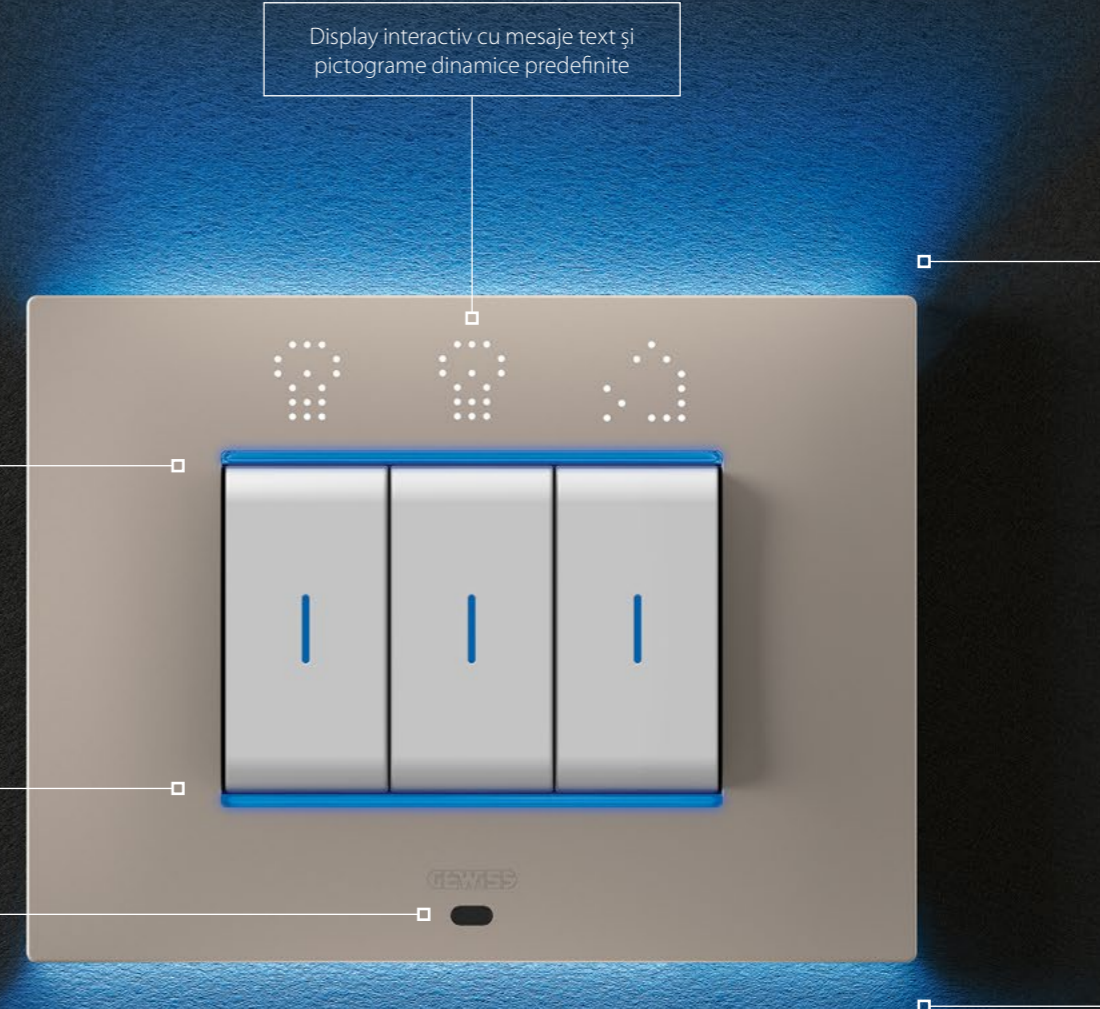

SIMPLITATE STILISTICĂ ȘI FUNCȚIONALITATE

Design atractiv

Rama evoluează. EGO SMART merge dincolo de estetica pură și devine un element funcțional și interactiv al casei.

La fel de atrăgătoare ca o ramă GEWISS convențională, EGO SMART aduce în plus un sistem de iluminare perimetrală și un afișaj grafic integrat. Interacțiunea cu utilizatorul se bazează pe tehnologia Dynamic Matrix LED, prezentă în rama decorativă sub forma unei matrici dinamice de LED-uri, care poate fi personalizată pentru a indica funcțiile atribuite dispozitivelor SMART HOME.

Afișaj vizibil când rama este activă

Profil opalescent pentru o dispersie plăcută și uniformă a luminii

Adâncime redusă

Linii moderne

Display interactiv cu mesaje text și pictograme dinamice predefinite

Iluminare interioară a ramei

Senzor de proximitate

Iluminare perimetrală

Afișajul dinamic permite ca mesajele text să se deruleze longitudinal pe rama decorativă, iar pictogramele pot fi personalizate, astfel încât să fie indicate comenzile și funcțiile active. Conturul ramei este pus în valoare prin intermediul benzilor LED cu iluminare internă și externă.

ELEGANȚĂ UNICĂ, POSIBILITĂȚI INFINITE

Totul dintr-o privire

Cu ajutorul ramelor EGO SMART se pot vedea dintr-o singură privire mesajele de monitorizare dintr-un anumit ambient.

Ramele EGO SMART comunică atât cu utilizatorul, cât și cu dispozitivele SMART instalate în ecosistem, îmbunătățind semnificativ viața cotidiană.