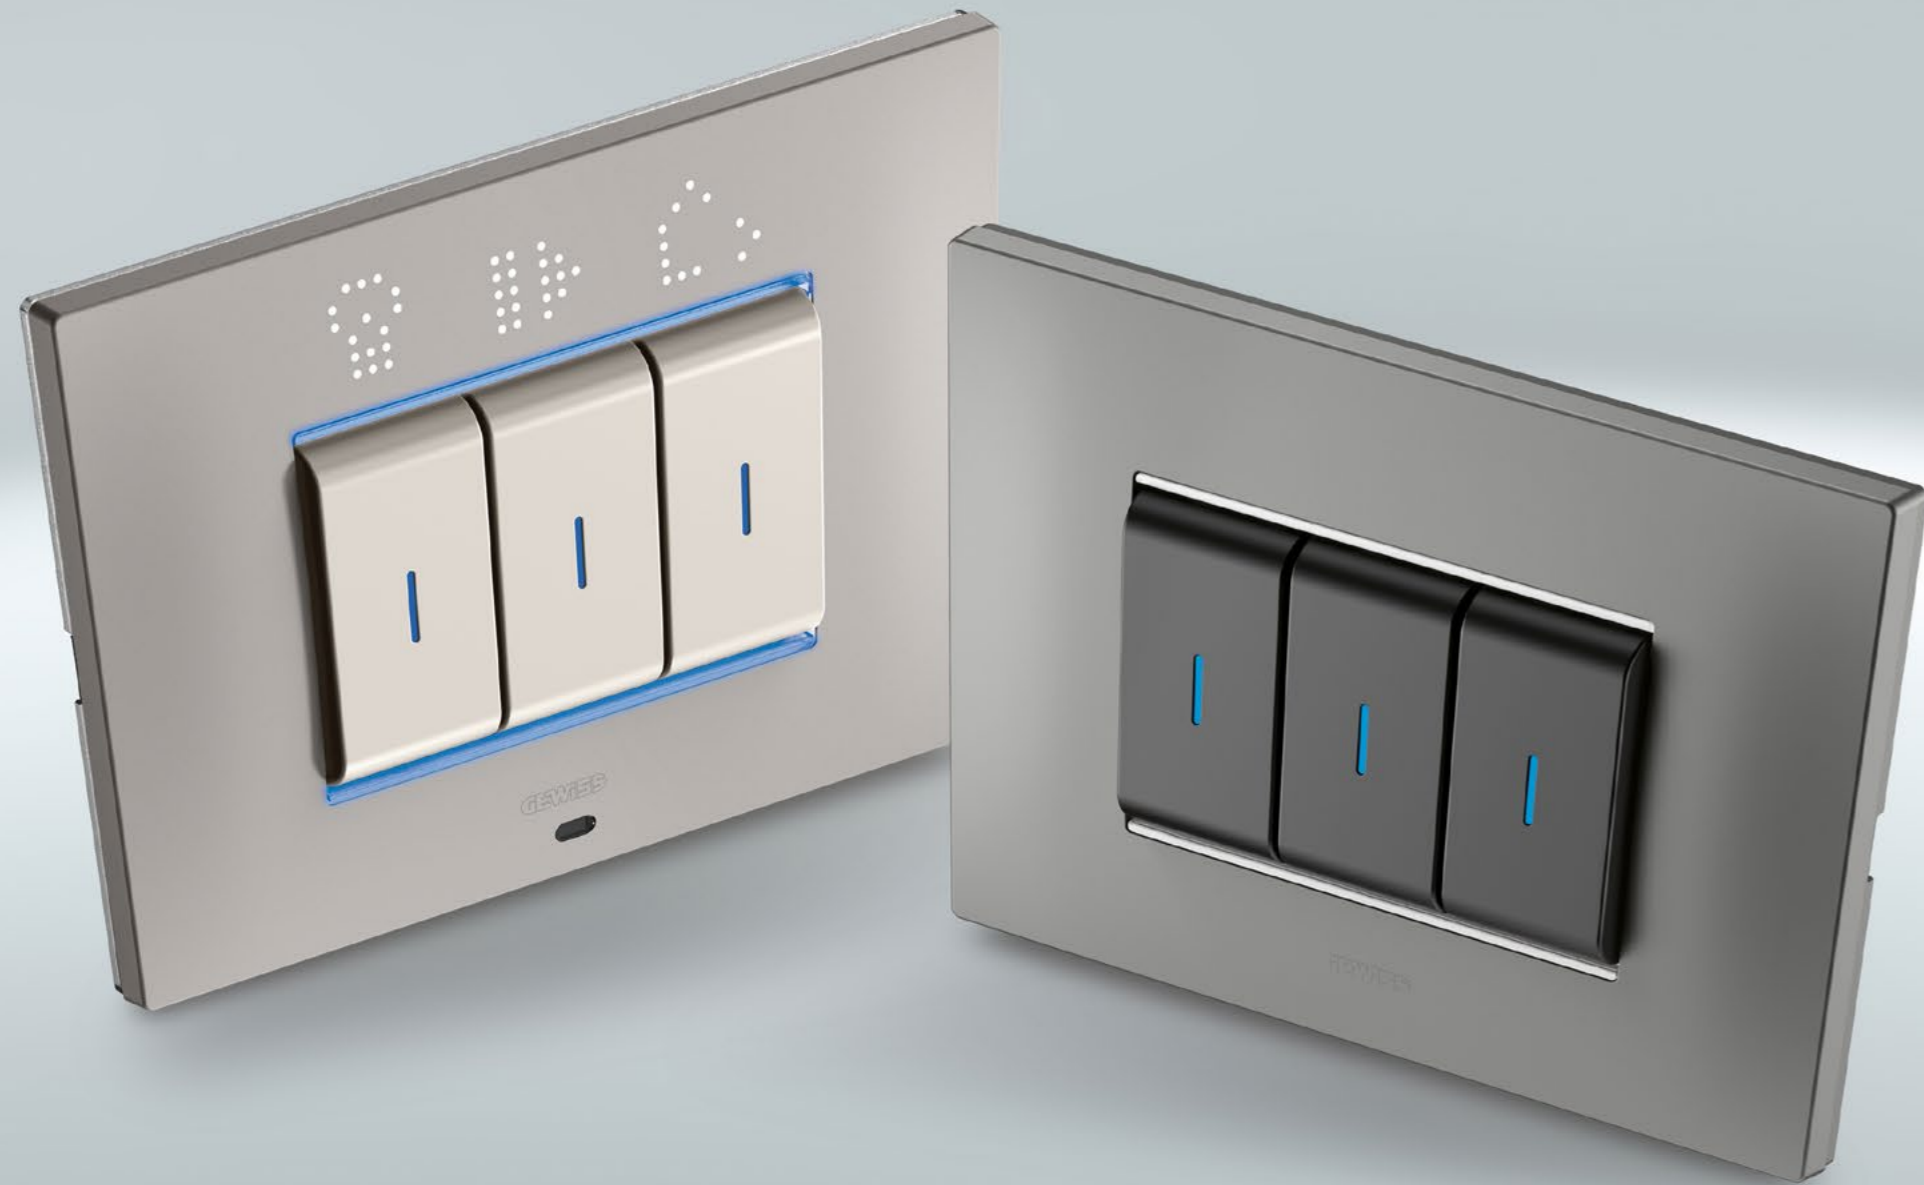

CHORUS **S**MART

EGO SMART

Un dialog interactiv
între tine și casa ta.

GEWISS

EGO RELEVĂ AUTENTICITATEA

STILUL EXPRIMĂ PERSONALITATEA TA.
LOCUIŢA DEZVĂLUIE STILUL TĂU.

EGO SMART este punctul de întâlnire între design și personalitate.

Rezultatul este un sistem performant care îmbunătățește experiența cu casa ta, ridicând-o la o dimensiune multi-senzorială și captivantă.

EGO SMART este un ecosistem scalabil, compus din: rame inteligente EGO SMART, comenzi cu acționare axială, pulsantiere ECO wireless (fără cablare și fără baterii), senzori și actuatori conectați. Gama îmbină cu succes tehnologia de ultimă generație cu tendințele actuale în materie de stil și design.

SIMPLITATE STILISTICĂ ȘI FUNCȚIONALITATE

Design atractiv

Rama evoluează. EGO SMART merge dincolo de estetica pură și devine un element funcțional și interactiv al casei.

La fel de atrăgătoare ca o ramă GEWISS convențională, EGO SMART aduce în plus un sistem de iluminare perimetrală și un afișaj grafic integrat. Interacțiunea cu utilizatorul se bazează pe tehnologia Dynamic Matrix LED, prezentă în rama decorativă sub forma unei matrici dinamice de LED-uri, care poate fi personalizată pentru a indica funcțiile atribuite dispozitivelor SMART HOME.

ELEGANȚĂ UNICĂ, POSIBILITĂȚI INFINITE

Totul dintr-o privire

Cu ajutorul ramelor EGO SMART se pot vedea dintr-o singură privire mesajele de monitorizare dintr-un anumit ambient.

Ramele EGO SMART comunică atât cu utilizatorul, cât și cu dispozitivele SMART instalate în ecosistem, îmbunătățind semnificativ viața cotidiană.