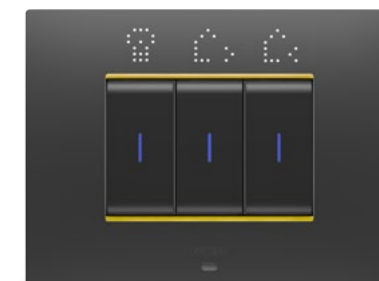

Personalizarea culorilor iluminării de fundal cu LED a ramei EGO SMART și setarea modalității de funcționare nocturnă sau în stand-by