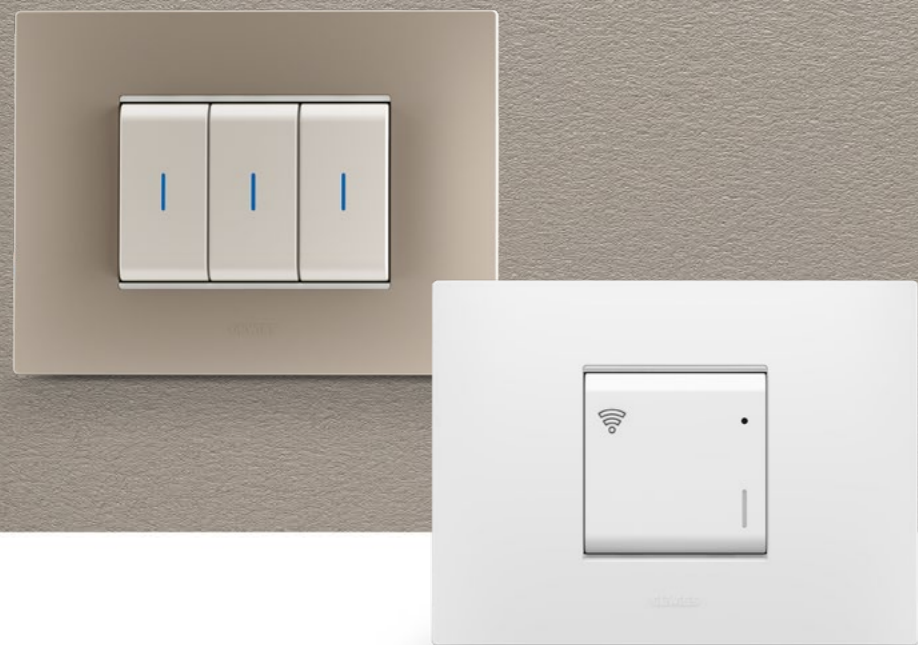

CHORUS **S**MART

EGO SMART

Un dialog interactiv
între tine și casa ta.

GEWISS

EGO RELEVĂ AUTENTICITATEA

STILUL EXPRIMĂ PERSONALITATEA TA.
LOCUIŢA DEZVĂLUIE STILUL TĂU.

EGO SMART este punctul de întâlnire între design și personalitate.

Rezultatul este un sistem performant care îmbunătățește experiența cu casa ta, ridicând-o la o dimensiune multi-senzorială și captivantă.

EGO SMART este un ecosistem scalabil, compus din: rame inteligente EGO SMART, comenzi cu acționare axială, pulsantiere ECO wireless (fără cablare și fără baterii), senzori și actuatori conectați. Gama îmbină cu succes tehnologia de ultimă generație cu tendințele actuale în materie de stil și design.

SIMPLITATE STILISTICĂ ȘI FUNCȚIONALITATE

Design atractiv

Rama evoluează. EGO SMART merge dincolo de estetica pură și devine un element funcțional și interactiv al casei.

La fel de atrăgătoare ca o ramă GEWISS convențională, EGO SMART aduce în plus un sistem de iluminare perimetrală și un afișaj grafic integrat. Interacțiunea cu utilizatorul se bazează pe tehnologia Dynamic Matrix LED, prezentă în rama decorativă sub forma unei matrici dinamice de LED-uri, care poate fi personalizată pentru a indica funcțiile atribuite dispozitivelor SMART HOME.

ELEGANȚĂ UNICĂ, POSIBILITĂȚI INFINITE

Totul dintr-o privire

Cu ajutorul ramelor EGO SMART se pot vedea dintr-o singură privire mesajele de monitorizare dintr-un anumit ambient.

Ramele EGO SMART comunică atât cu utilizatorul, cât și cu dispozitivele SMART instalate în ecosistem, îmbunătățind semnificativ viața cotidiană.