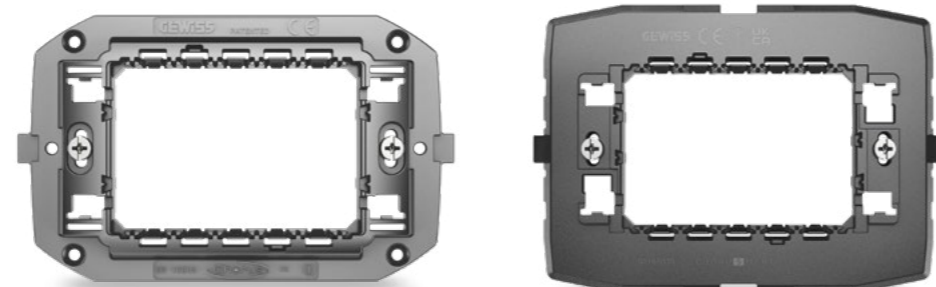

CHORU SMART

O soluție unică pentru fiecare stil. Atemporal.

FLEXIBIL

O varietate de culori, materiale, finisaje și forme care utilizează același suport. Un mozaic de tehnologie, eleganță și performanță care satisface toate gusturile și nevoile, indiferent de configurația aleasă și instalată.

SCALABILITATE

O gamă destinată rezidențialului, adaptată să satisfacă toate cerințele de aplicații. Garantează soluții care variază de la cele tradiționale, la cele Smart Home Connected și Home&Building Pro. Oferă numeroase funcții de control al casei, opțiuni de la controlul tradițional cu push-button, dispozitive de comandă - axiale, basculante sau cu soft -click, până la dispozitive de comandă tactilă și unități de control acționate prin comenzi vocale, toate acestea controlate prin aplicația Home Gateway.

CONECTAT

Soluțiile Smart Home Connected oferă o varietate largă și completă de funcții inteligente pentru aplicații rezidențiale, cu un control intuitiv pentru utilizator. Ideal atât pentru clădiri noi, cât și pentru renovări.

CADRE SUPORT

Support standard pentru doze dreptunghiulare, robuste și compacte, potrivite pentru toate ramele: **ONE, GEO, EGO, LUX și ICE.**

Support inteligent pentru doze dreptunghiulare, durabile, dar subțiri, optimizate pentru **ramele EGO SMART.** De asemenea, compatibil cu restul ramelor ChoruSmart.

DISPOZITIVE DE COMANDĂ

Butoanele **axiale** și **basculante** sunt compatibile cu toți suportii (inteligenti și tradiționali) și cu toate ramele ChoruSmart.

ChoruSmart îmbină designul italian, tehnologia avangardistă și funcțiile avansate.