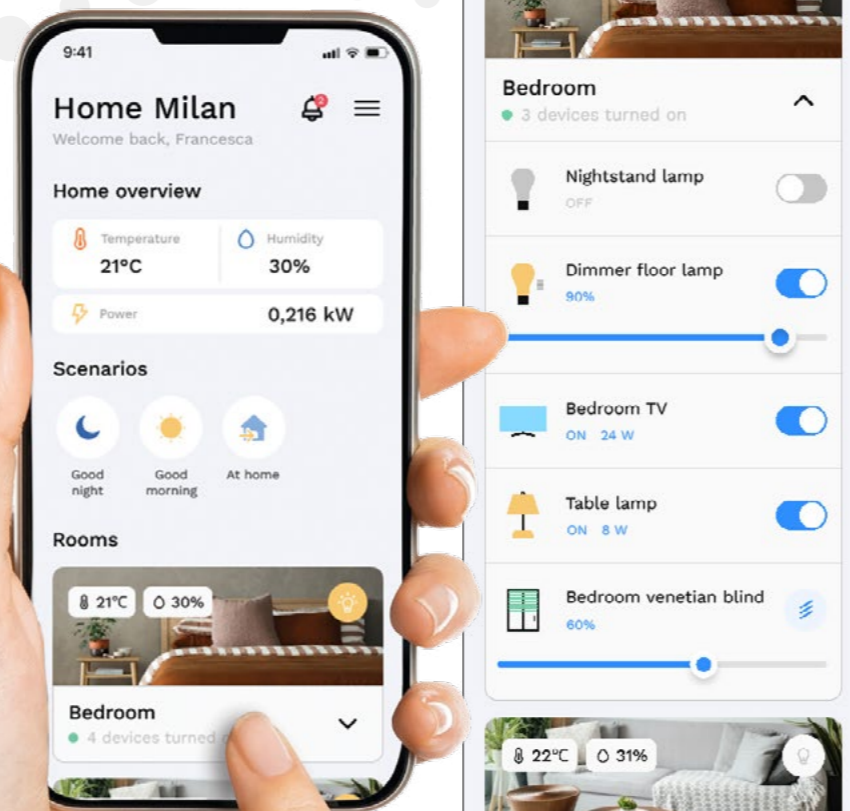

ELEGANȚĂ UNICĂ, POSIBILITĂȚI INFINITE

Totul dintr-o privire

Cu ajutorul ramelor EGO SMART se pot vedea dintr-o singură privire mesajele de monitorizare dintr-un anumit ambient.

Ramele EGO SMART comunică atât cu utilizatorul, cât și cu dispozitivele SMART instalate în ecosistem, îmbunătățind semnificativ viața cotidiană.

CASA TA ÎN MÂNA TA

O aplicație pentru toată casa

Aplicația Home Gateway permite să gestionezi întreaga casă, de la configurarea sistemului până la operare.
O singură aplicație atât pentru profesioniști, cât și pentru utilizatori.

Datorită interfeței moderne și intuitive

Datorită accesului la fiecare funcție cu maxim două atingeri pe afișaj

Datorită paginii principale derulate, întreaga casă poate fi monitorizată dintr-o privire

WiFi zigbee

Home Gateway

Aplicația Home Gateway

Configurarea sistemului

Instalare simplă, intuitivă și asociere rapidă a dispozitivelor la sistemul din locuința ta.

Alegerea pictogramelor dinamice care vor fi asociate cu dispozitivele instalate și afișarea lor pe ramele EGO SMART