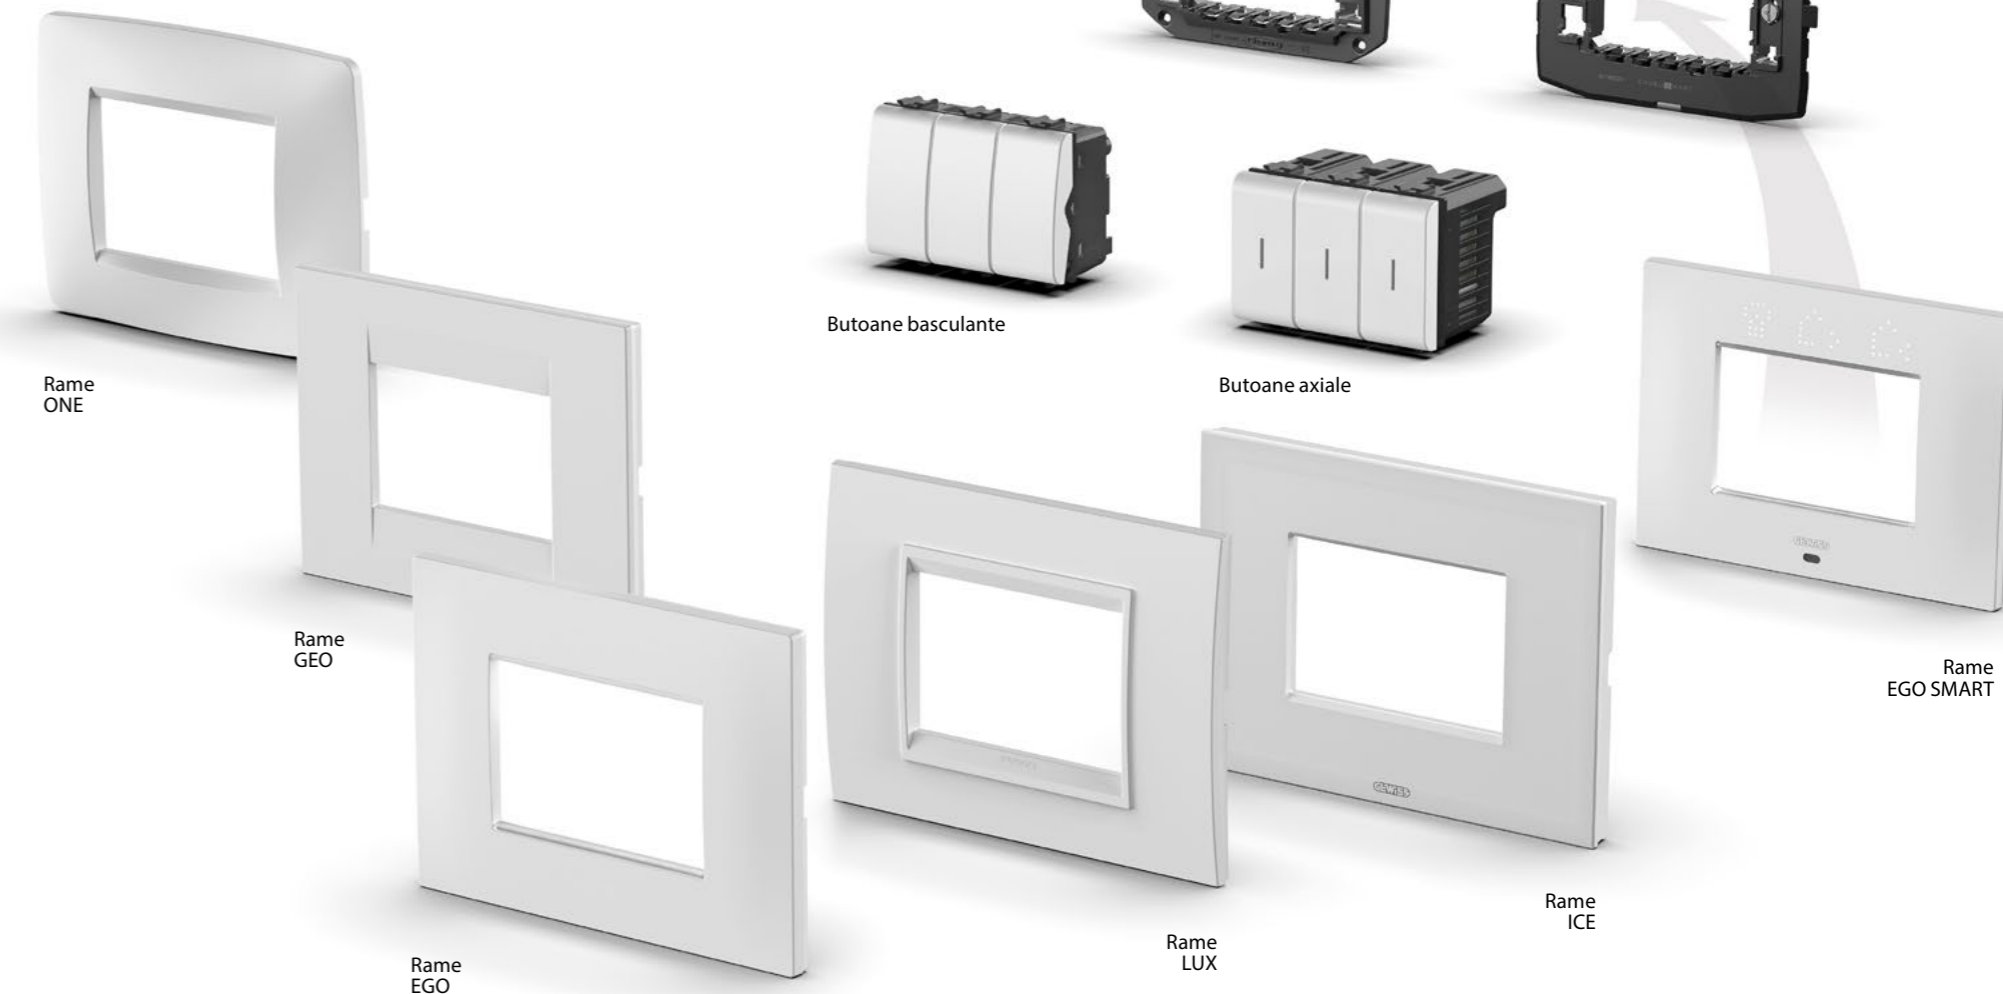

CONECTAT

Soluțiile Smart Home Connected oferă o varietate largă și completă de funcții inteligente pentru aplicații rezidențiale, cu un control intuitiv pentru utilizator. Ideal atât pentru clădiri noi, cât și pentru renovări.

CADRE SUPORT

Support standard pentru doze dreptunghiulare, robuste și compacte, potrivite pentru toate ramele: **ONE, GEO, EGO, LUX și ICE.**

Support inteligent pentru doze dreptunghiulare, durabile, dar subțiri, optimizate pentru **ramele EGO SMART.** De asemenea, compatibil cu restul ramelor ChoruSmart.

DISPOZITIVE DE COMANDĂ

Butoane axiale

Butoane basculante

Butoanele **axiale** și **basculante** sunt compatibile cu toți suportii (inteligenti și tradiționali) și cu toate ramele ChoruSmart.

ChoruSmart îmbină designul italian, tehnologia avangardistă și funcțiile avansate.

Rame ONE

Rame GEO

Rame EGO

Rame LUX

Rame ICE

Rame EGO SMART

GEWISS

Intrați pe www.gewiss.com și urmăriți-ne pe: