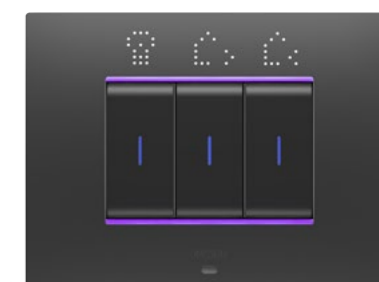

Home Gateway

Aplicația Home Gateway

Configurarea sistemului

Instalare simplă, intuitivă și asociere rapidă a dispozitivelor la sistemul din locuința ta.

Alegerea pictogramelor dinamice care vor fi asociate cu dispozitivele instalate și afișarea lor pe ramele EGO SMART

Personalizarea culorilor iluminării de fundal cu LED a ramei EGO SMART și setarea modalității de funcționare nocturnă sau în stand-by

UTILIZAREA ACESTEIA ESTE O JOACĂ DE COPII

Ce poți face cu aplicația

Monitorizarea consumului total al casei sau al aparatelor electrocasnice individuale