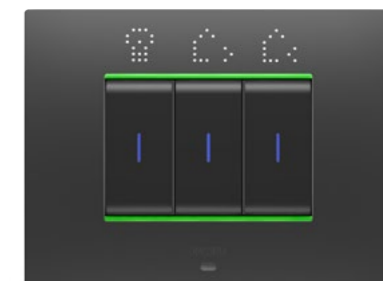

Personalizarea culorilor iluminării de fundal cu LED a ramei EGO SMART și setarea modalității de funcționare nocturnă sau în stand-by