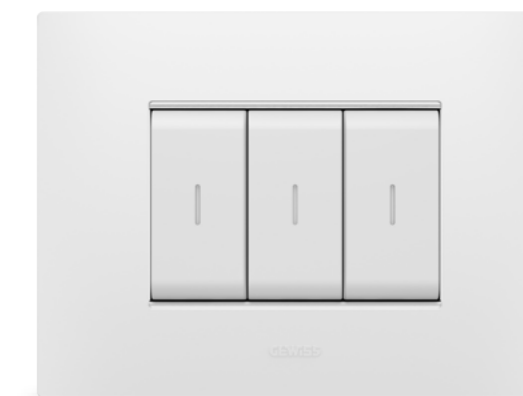

Alb satinat