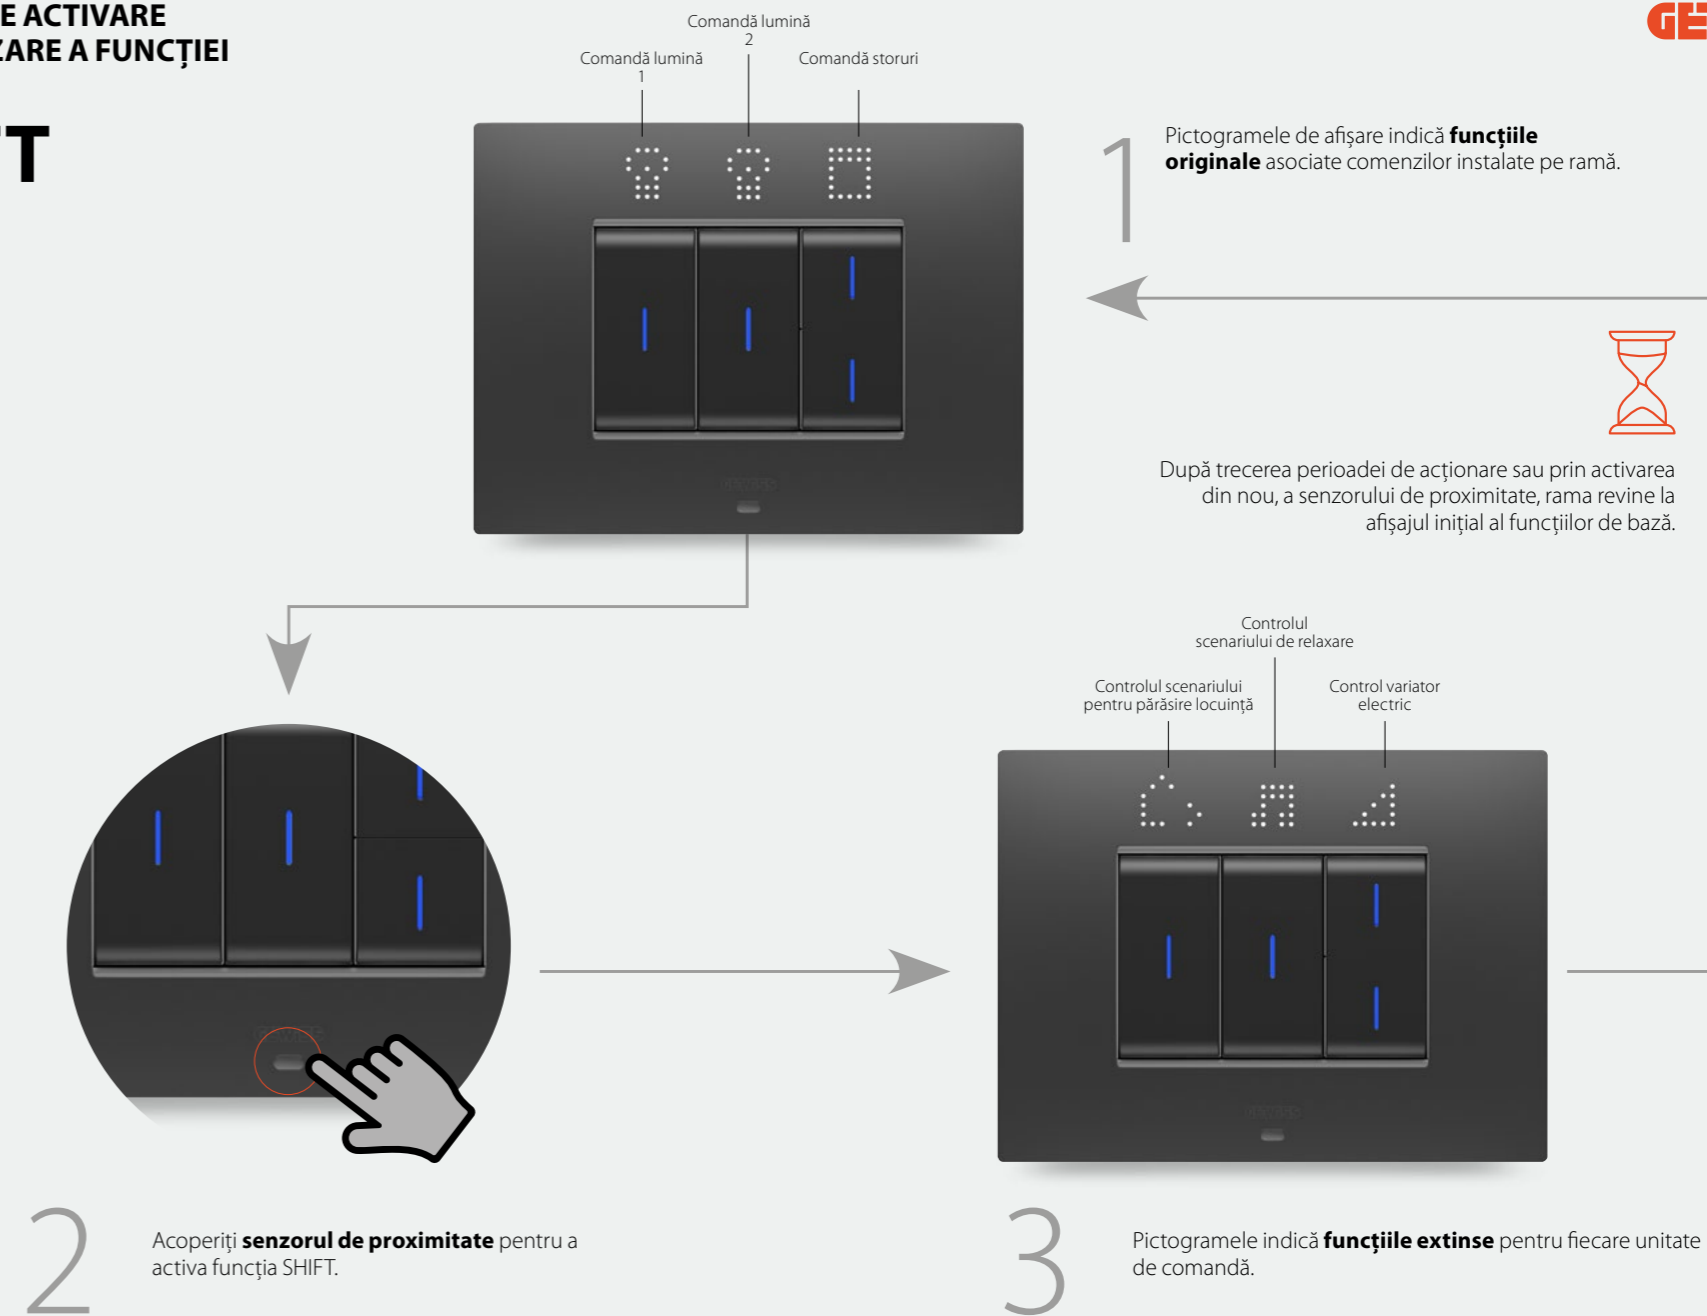

FUNCTII MULTIPLE ÎNTR-UN SPAȚIU RESTRÂNS

Soluții inteligente pentru casa ta

Comenzile axiale conectate sunt dispozitive SMART cu caracteristici inovatoare. Pe lângă funcția standard, acestea pot fi completate cu noi scenarii și puncte de comandă, fără a necesita spațiu de instalare suplimentar. În plus, prin instalarea unei rame EGO SMART și prin utilizarea modului SHIFT, funcțiile de control se dublează.

Până la 4 comenzi într-o configurație
• Întrerupătoare capsară

Până la 5 comenzi într-o configurație
• Dimmer
• Control storuri

Fiecare unitate de control conectată poate executa mult mai multe funcții:

- 1 Funcții asociate (ex.: lumini, variator, storuri etc.)
- 2 Comenzi adiționale celor de bază (cu ramă EGO SMART și modul SHIFT activat)
- 3 Replicăți comanda sau trimiteți comenzi wireless către sistem (ex.: scenarii), prin opțiunea de conectare până a cel mult 2 unități de control tradiționale.
- 4
- 5

EXEMPLU DE MULTIFUNCȚIONALITATE: 5 COMENZI ÎNTR-O CONFIGURAȚIE

EXEMPLU DE ACTIVARE ȘI DE UTILIZARE A FUNCȚIEI

SHIFT

CASĂ INTELIGENTĂ CONECTATĂ

Evoluția sistemului tradițional

Smart Home Connected by ChoruSmart propune soluții inovatoare pentru cerințele avansate de conectivitate ale locuinței de astăzi. Sistemul cu cablaj tradițional este îmbunătățit prin adăugarea tehnologiei wireless, utilizată pentru a conecta toate dispozitivele inteligente, creând o experiență unică pentru fiecare utilizator. Controlul luminilor, al storurilor, al copertinelor automatizate și al prizelor SMART, gestionarea scenariilor și a temperaturii, vizualizarea consumului înregistrat, **nu au fost niciodată mai facile și rapide de realizat, datorită soluției Smart Home.**