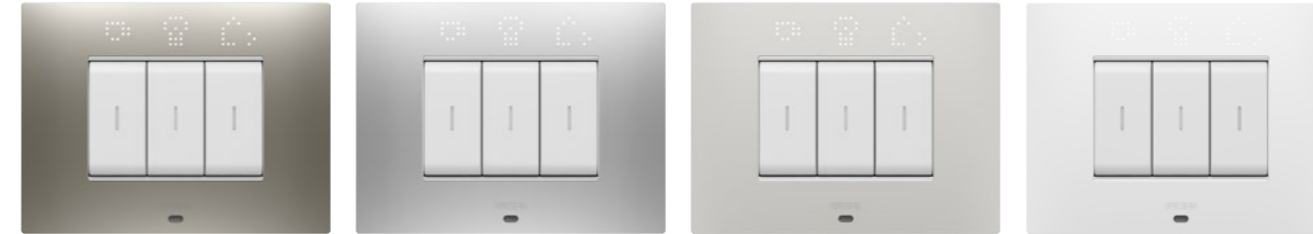

EGO SMART

CULORI DESCHISE

INOX
(Cod. ...SST)

GRI MAGNETIC
(Cod. ...SGR)

ARGILĂ
(Cod. ...SCY)

ALB SATINAT
(Cod. ...SPW)