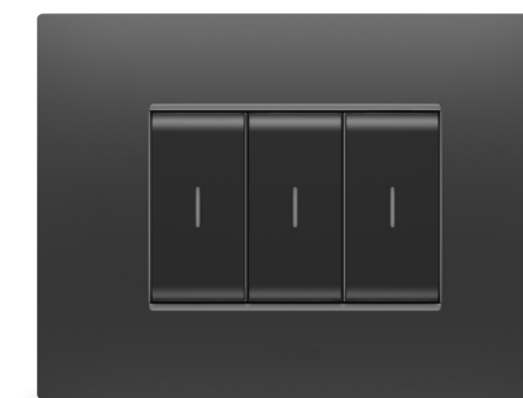

- **Material:** tehnopolimer
- **Finisaj:** satinat
- **Recomandare cromatică:** dispozitiv negru cu finisaj satinat

Maro

Cupru

Negru satinat

ATINGEREA DELICATĂ A LUMINII

Aliniament perfect

După apăsare, tastele revin în poziția inițială, aliniate perfect.