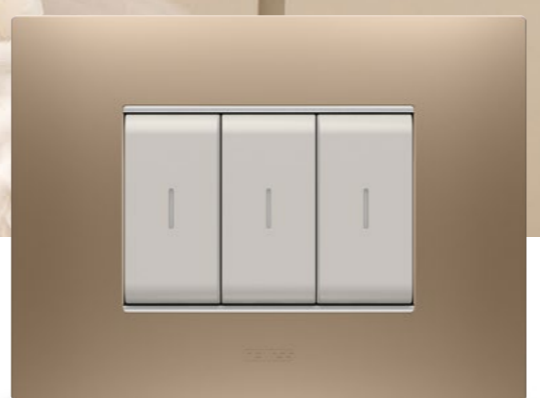

Bejul nu este o culoare, este o declarație de echilibru

Fabrizio Caramagna - *Scrittor*

CULORI NEUTRE

Prestigioase prin natura lor

Tonurile neutre oferă senzații tactile și o apropiere de elementele naturale. Rafinamentul lor transformă spațiile interioare în locuri cu bun gust și versatile.

- Material: tehnopolimer
- Finisaj: satinat
- Recomandare cromatică: dispozitiv bej natural cu finisaj satinat

Alamă