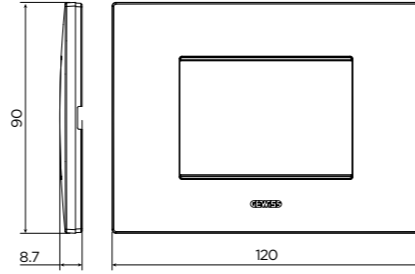

EGO

CULORI DESCHISE

CULORI NEUTRE

CULORI ÎNCHISE

EGO SMART

CULORI DESCHISE

CULORI NEUTRE

CULORI ÎNCHISE