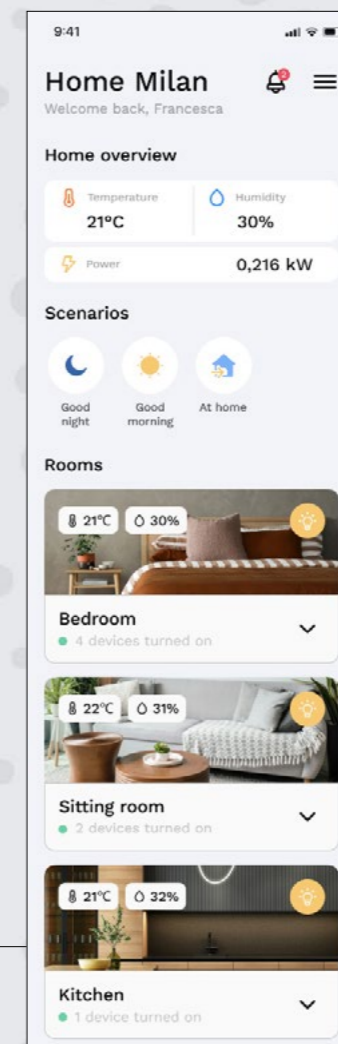

Home Gateway

Aplicația Home Gateway

Configurarea sistemului

Instalare simplă, intuitivă și asociere rapidă a dispozitivelor la sistemul din locuința ta.

Alegerea pictogramelor dinamice care vor fi asociate cu dispozitivele instalate și afișarea lor pe ramele EGO SMART

Primiți notificări cu privire la starea sistemului și a dispozitivelor individuale conectate

Personalizați și rulați un număr mare de scenarii (până la 16)

Gestionează și controlează starea iluminatului, a prizelor conectate, a ruloarelor și a copertinelor automatizate

Vizualizați informații despre senzori și alarme tehnice

Personalizează aplicația cu imagini individuale, ale fiecărei camere din locuința ta.

Gestionează fiecare funcție din interiorul și din exteriorul locuinței