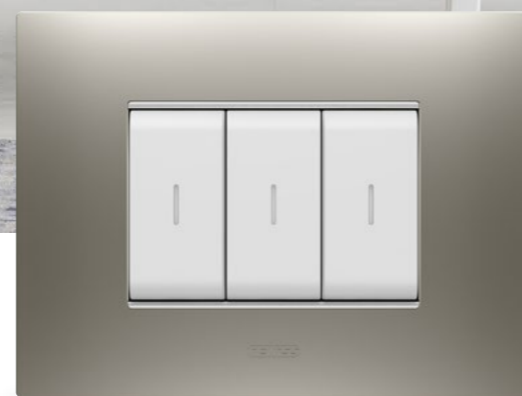

Albul este culoarea în care
încap toate culorile.

Vanessa Bell - Pictoriță

CULORI DESCHISE

Emoția luminii

Culorile deschise pun în valoare liniile simple în materie de mobilier și design. Acestea adaugă un accent deosebit unei palete de stiluri, de la cele decorative la cele simple, de la cele personale la cele impersonale.

- Material: tehnopolimer
- Finisaj: satinat
- Recomandare cromatică: dispozitiv alb cu finisaj satinat

Inox