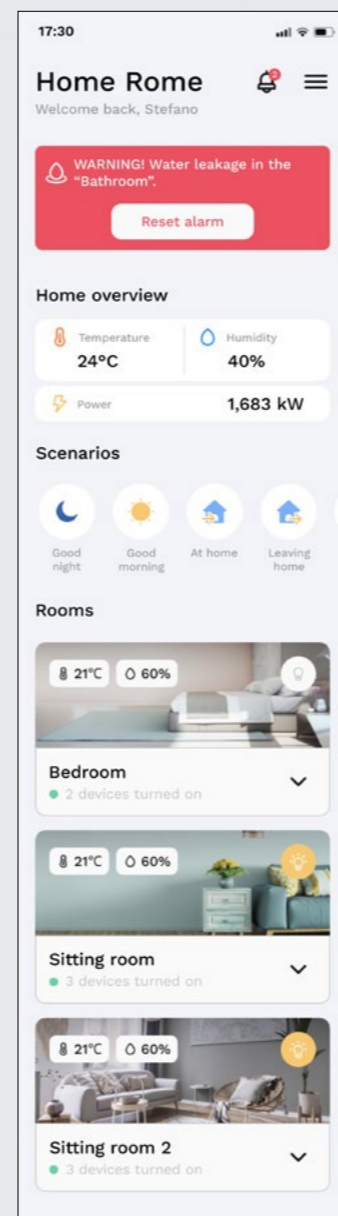

Datorită interfeței moderne și intuitive

Datorită accesului la fiecare funcție cu maxim două atingeri pe afișaj

Datorită paginii principale derulate, întreaga casă poate fi monitorizată dintr-o privire

WiFi zigbee

Home Gateway

Aplicația Home Gateway

Configurarea sistemului

Instalare simplă, intuitivă și asociere rapidă a dispozitivelor la sistemul din locuința ta.

Alegerea pictogramelor dinamice care vor fi asociate cu dispozitivele instalate și afișarea lor pe ramele EGO SMART

Personalizarea culorilor iluminării de fundal cu LED a ramei EGO SMART și setarea modalității de funcționare nocturnă sau în stand-by

UTILIZAREA ACESTEIA ESTE O JOACĂ DE COPII

Ce poți face cu aplicația

Monitorizarea consumului total al casei sau al aparatelor electrocasnice individuale

Primiți notificări cu privire la starea sistemului și a dispozitivelor individuale conectate

Personalizați și rulați un număr mare de scenarii (până la 16)

Gestionează și controlează starea iluminatului, a prizelor conectate, a ruloarelor și a copertinelor automatizate