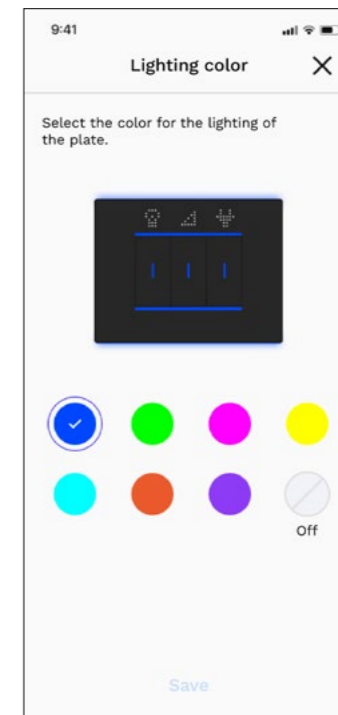

Datorită interfeței moderne și intuitive

Datorită accesului la fiecare funcție cu maxim două atingeri pe afișaj

Datorită paginii principale derulate, întreaga casă poate fi monitorizată dintr-o privire

WiFi zigbee

Home Gateway

Aplicația Home Gateway

Configurarea sistemului

Instalare simplă, intuitivă și asociere rapidă a dispozitivelor la sistemul din locuința ta.

Alegerea pictogramelor dinamice care vor fi asociate cu dispozitivele instalate și afișarea lor pe ramele EGO SMART

Personalizarea culorilor iluminării de fundal cu LED a ramei EGO SMART și setarea modalității de funcționare nocturnă sau în stand-by

UTILIZAREA ACESTEIA ESTE O JOACĂ DE COPII

Ce poți face cu aplicația

Monitorizarea consumului total al casei sau al aparatelor electrocasnice individuale