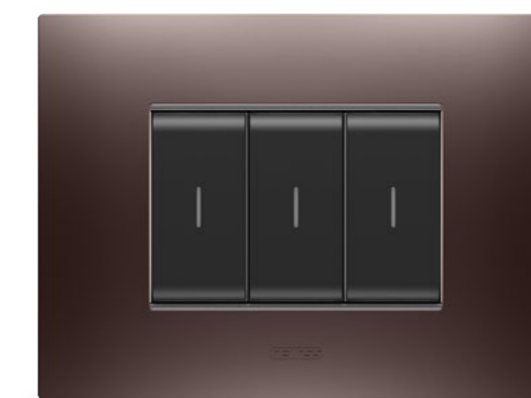

- **Material:** tehnopolimer
- **Finisaj:** satinat
- **Recomandare cromatică:** dispozitiv negru cu finisaj satinat

Maro

Cupru

Negru satinat

ATINGEREA DELICATĂ A LUMINII

Aliniament perfect

După apăsare, tastele revin în poziția inițială, aliniate perfect.