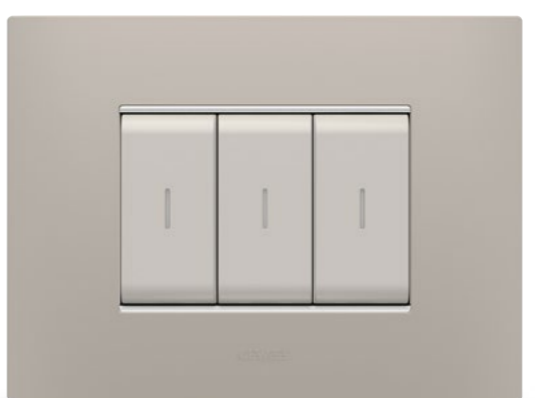

- Material: tehnopolimer
- Finisaj: satinat
- Recomandare cromatică: dispozitiv bej natural cu finisaj satinat

Auriu

Alamă

Bronz deschis

Dark sand

Bej satinat

Când voi găsi o culoare mai închisă decât negru,
o voi purta. Dar până atunci, voi purta negrul!