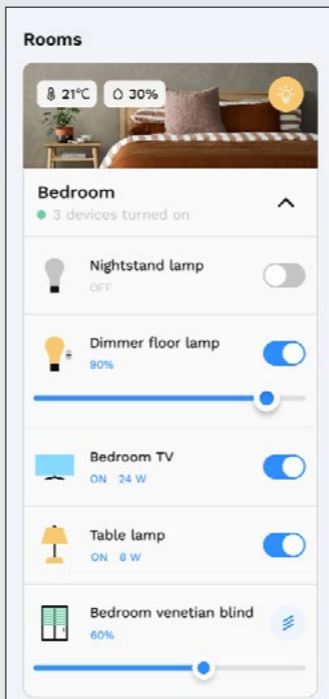

Gestionează și controlează starea iluminatului, a prizelor conectate, a ruloarelor și a copertinelor automatizate