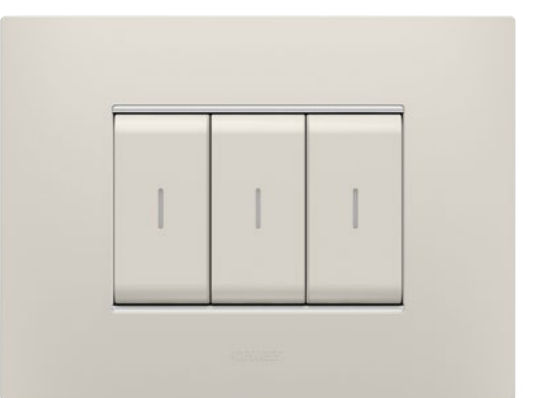

Bej satinat