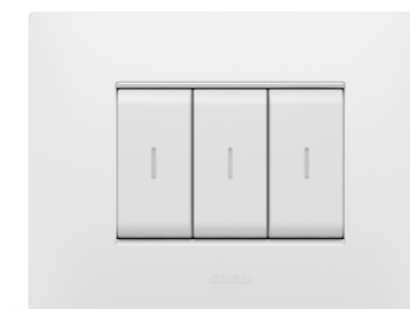

Culori deschise

pentru a se asorta cu dispozitivele alb satinat