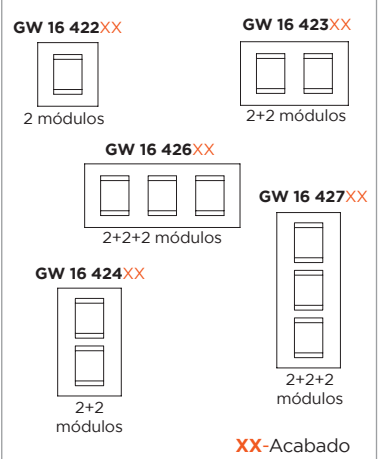

XX-Acabado