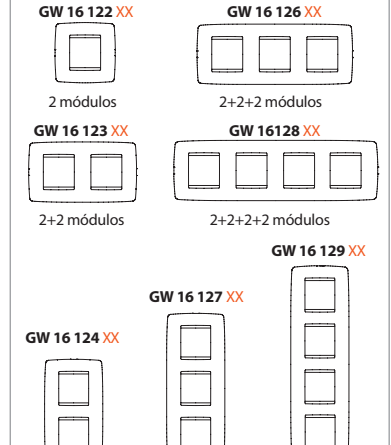

INTERNATIONAL

Tecnopolímero brillo

Tecnopolímero barnizado

Tecnopolímero mate

Tecnopolímero metalizado

Antibacteriano

REF. DE PRODUCTO - CAJA CUADRADA

XX-Acabado