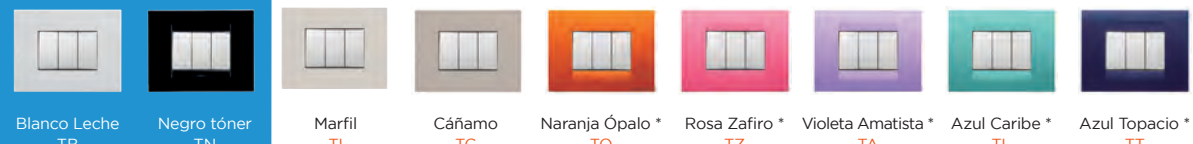

Mecanismos de uso residencial SERIE CHORUS

GEO

Tecnopolímero brillo

Tecnopolímero barnizado

Tecnopolímero mate

Tecnopolímero metalizado

REF. DE PRODUCTO - CAJA RECTANGULAR

XX- Acabado. (*) Disponible solo en 3 y 4 módulos.

INTERNATIONAL

Tecnopolímero brillo

Tecnopolímero barnizado

Tecnopolímero mate

Tecnopolímero metalizado

REF. DE PRODUCTO - CAJA CUADRADA

XX-Acabado

ONE

Tecnopolímero brillo

Tecnopolímero barnizado

Tecnopolímero metalizado

REF. DE PRODUCTO - CAJA RECTANGULAR

XX- Acabado. (*) Disponible solo en 3 y 4 módulos. (**) Disponible solo en 1, 2, 3, 4 y 6 módulos

Antibacteriano

INTERNATIONAL

Tecnopolímero brillo

Tecnopolímero barnizado

Tecnopolímero mate

Tecnopolímero metalizado

Antibacteriano

REF. DE PRODUCTO - CAJA CUADRADA

XX-Acabado