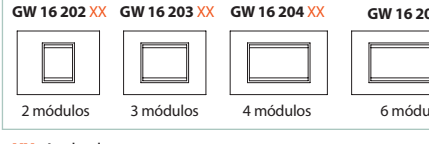

REF. DE PRODUCTO - CAJA RECTANGULAR

XX- Acabado