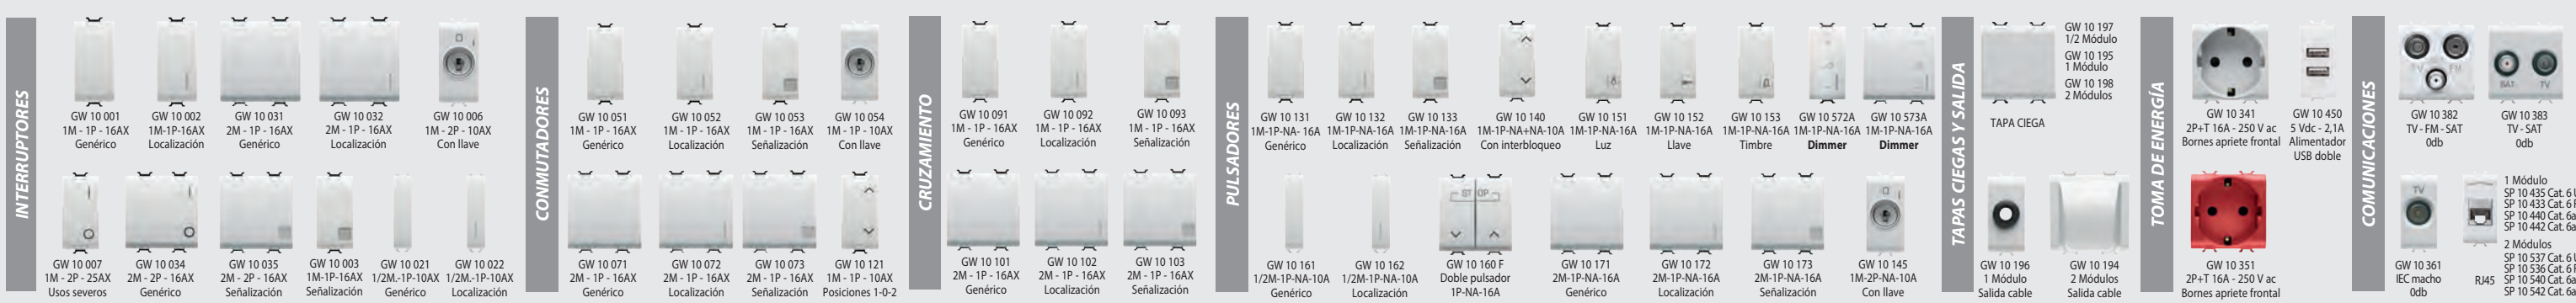

INTERNATIONAL

Tecnopolímero brillo

Tecnopolímero barnizado

Tecnopolímero mate

Tecnopolímero metalizado

Antibacteriano

REF. DE PRODUCTO - CAJA CUADRADA

XX-Acabado

REF. DE PRODUCTO - CAJA CUADRADA

XX- Acabado

ICE CRISTAL

3 módulos

4 módulos

REF. DE PRODUCTO - CAJA RECTANGULAR

XX- Acabado

ICE TOUCH

REF. DE PRODUCTO - CAJA RECTANGULAR

XX- Acabado

Mecanismos Táctiles

MECANISMOS SERIE CHORUS

COLORES DISPONIBLES: ○ BLANCO: GW 10__ ● MARFIL: GW 11__ ● NEGRO: GW 12__ ○ BEIGE: GW 13__ ● TITANIO: GW 14__ ○ BLANCO SATINADO: GW 15__

CAJA CUADRADA ENLAZABLE - INTERNATIONAL

Número de módulos	2	(2 + 2)	(2+2+2)	(2+2+2+2) en horizontal y vertical
CAJAS	PAREDES DE OBRA GW 24 231	PAREDES PREFABRICADAS GW 24 234 PM	2 x GW 24 231	2 x GW 24 232
SOPORTES	GW 16 822 (ENLAZABLE EN HORIZONTAL Y/O VERTICAL)	2 x GW 16 822 (ENLAZABLE EN HORIZONTAL Y/O VERTICAL)	2 x GW 16 822	2 x GW 16 822
PLACAS	Geo International	One International	Lux International	Geo International