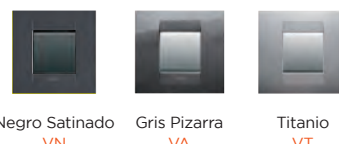

Mecanismos de uso residencial SERIE CHORUS

GEO

Tecnopolímero brillo

Tecnopolímero barnizado

Tecnopolímero mate

Tecnopolímero metalizado

REF. DE PRODUCTO - CAJA RECTANGULAR

XX- Acabado. (*) Disponible solo en 3 y 4 módulos.

INTERNATIONAL

Tecnopolímero brillo

Tecnopolímero barnizado

Tecnopolímero mate

Tecnopolímero metalizado

REF. DE PRODUCTO - CAJA CUADRADA

XX-Acabado

ONE

INTERNATIONAL

Tecnopolímero brillo

Tecnopolímero barnizado

Tecnopolímero mate

Tecnopolímero metalizado

Antibacteriano

REF. DE PRODUCTO - CAJA CUADRADA

XX-Acabado