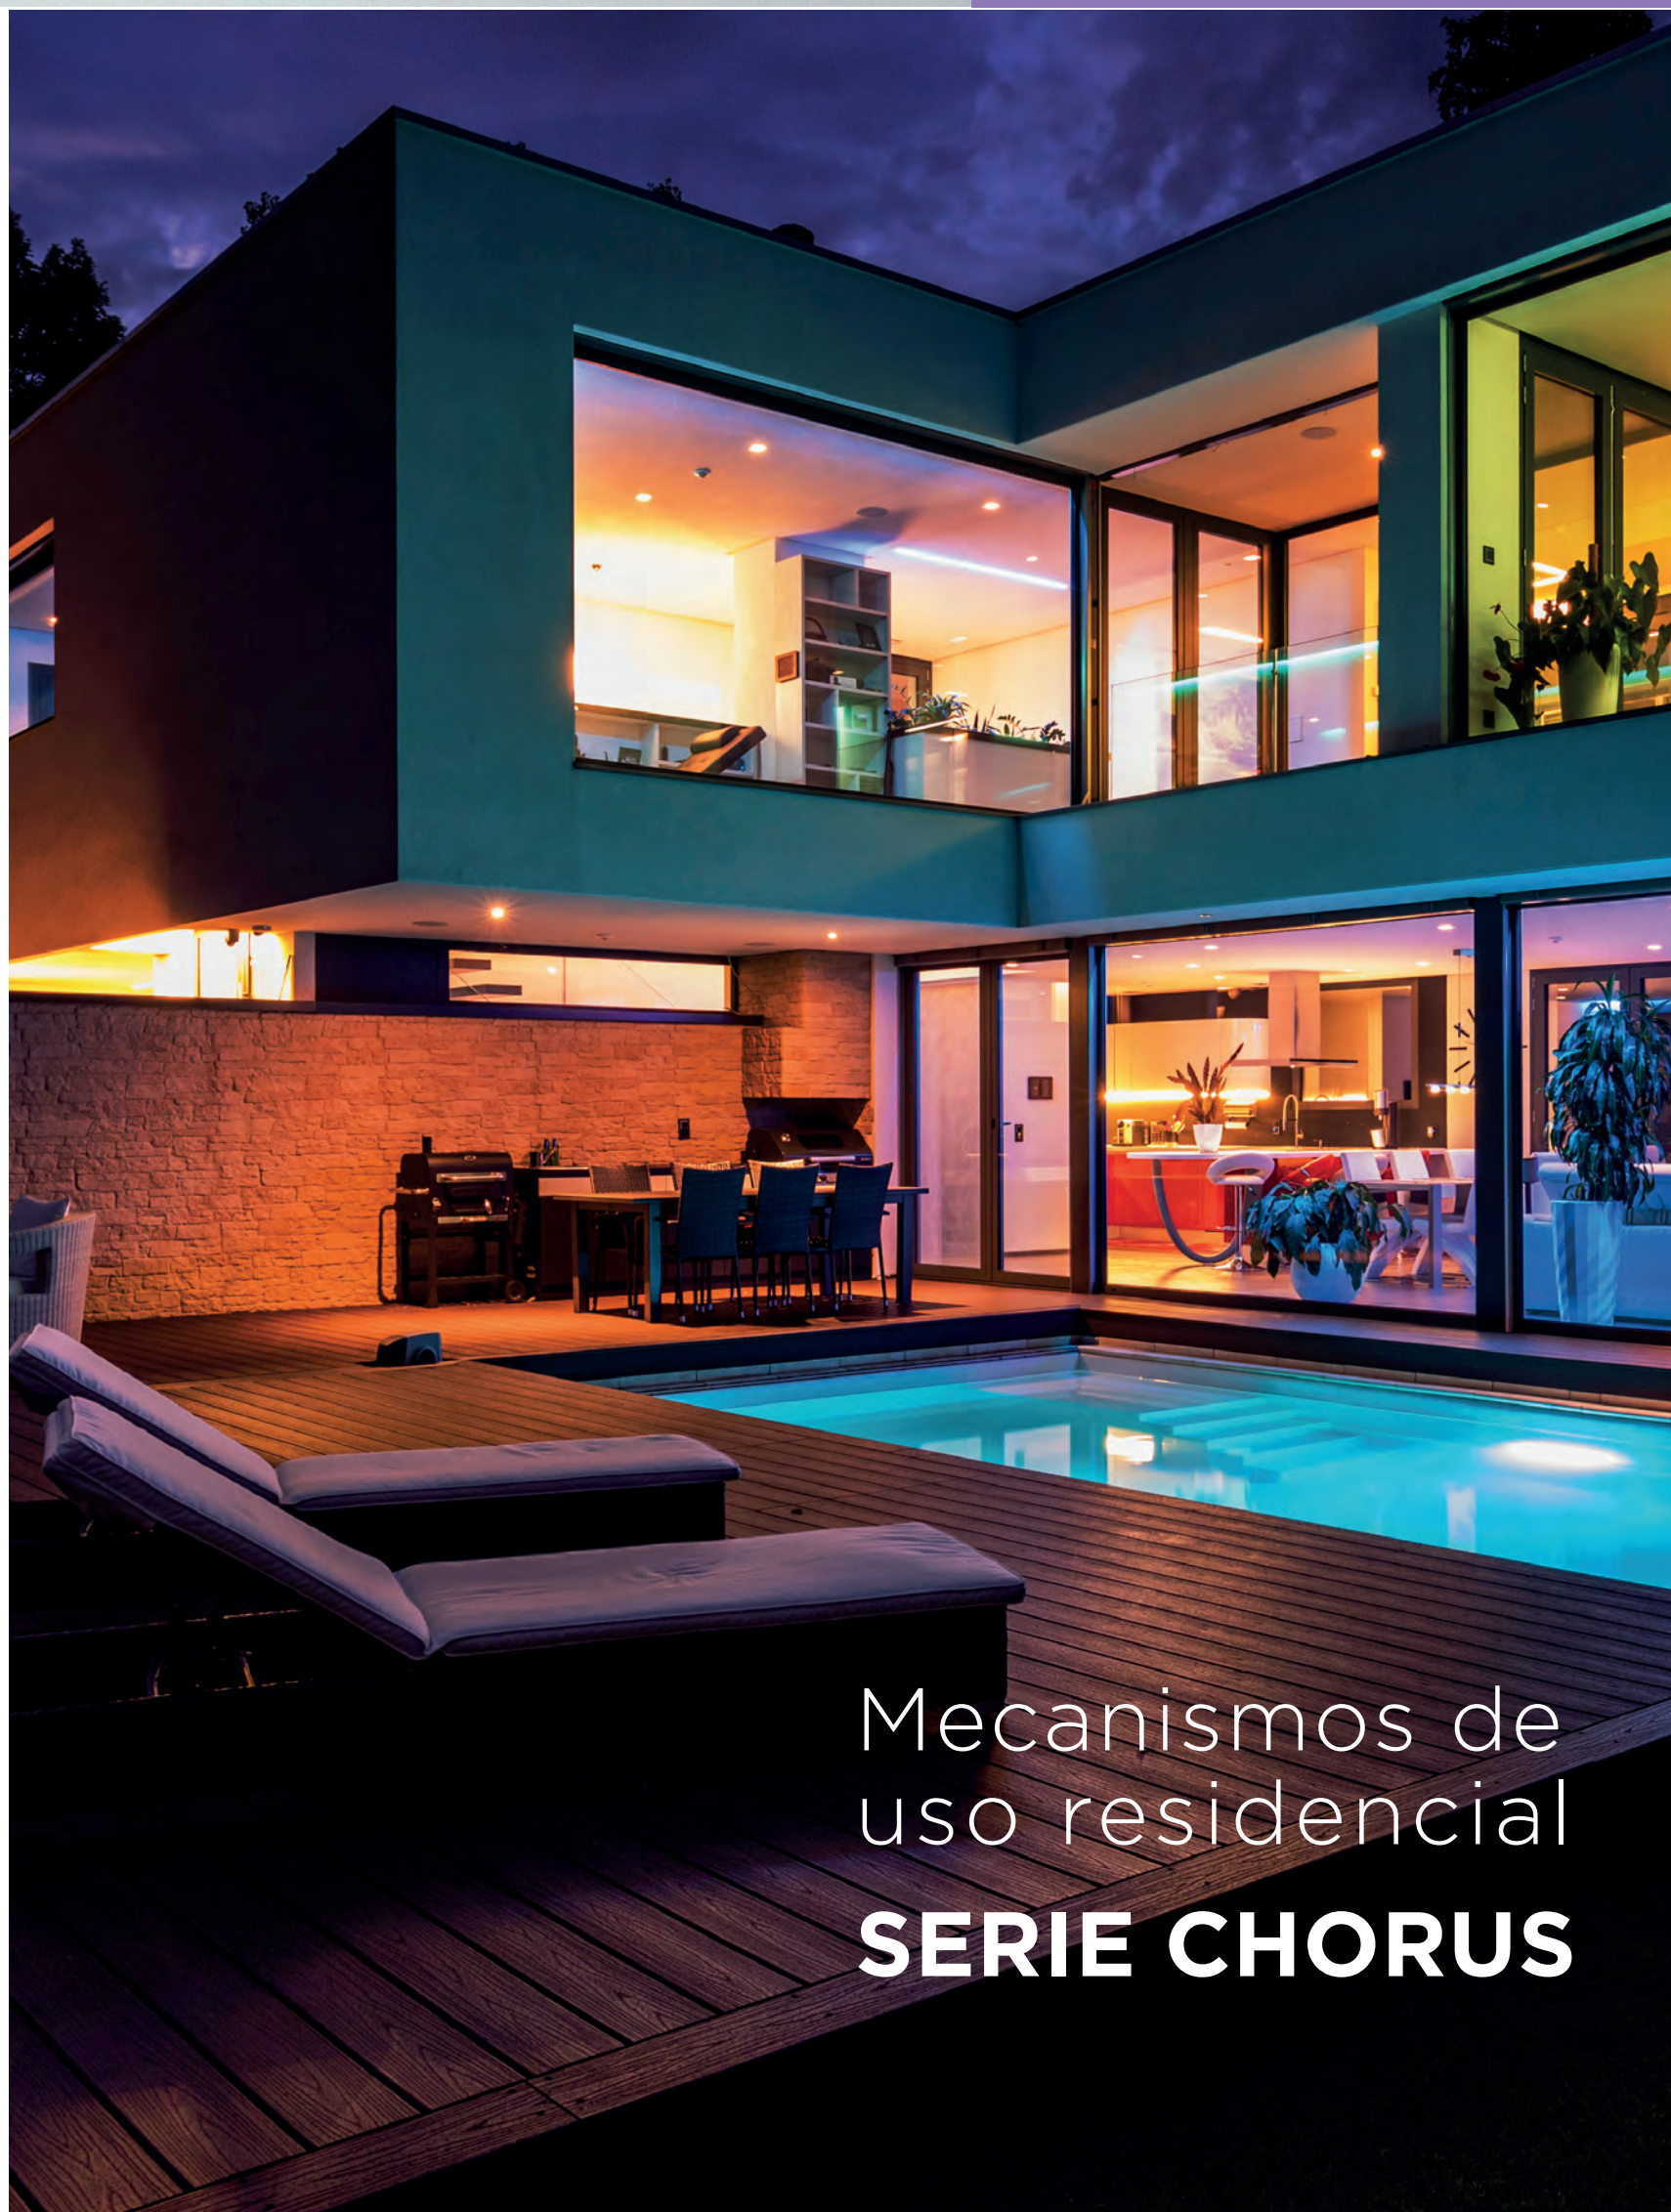

App Thermo ICE 2.0

Estés donde estés, con la aplicación puedes administrar varios termostatos que se encuentran en la misma casa o en diferentes casas (casa y casa de vacaciones). Por supuesto, el mismo termostato puede ser administrado y controlado por múltiples usuarios, simplemente instalando la aplicación en múltiples dispositivos móviles.

Mecanismos de uso residencial SERIE CHORUS