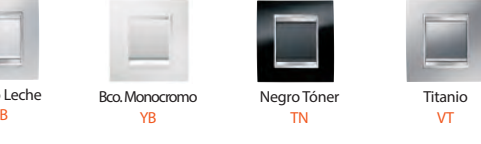

INTERNATIONAL

Tecnopolímero

Acabado piel