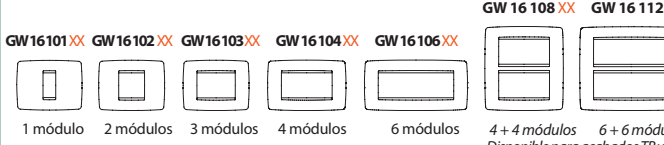

Tecnopolímero brillo

Tecnopolímero barnizado

Tecnopolímero metalizado

REF. DE PRODUCTO - CAJA RECTANGULAR

XX- Acabado. (*) Disponible solo en 3 y 4 módulos. (**) Disponible solo en 1, 2, 3, 4 y 6 módulos

Antibacteriano