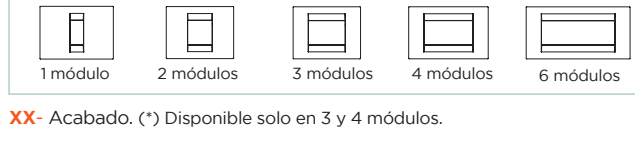

Mecanismos de uso residencial SERIE CHORUS

GEO

Tecnopolímero brillo

Tecnopolímero barnizado

Tecnopolímero mate

Tecnopolímero metalizado

REF. DE PRODUCTO - CAJA RECTANGULAR

XX- Acabado. (*) Disponible solo en 3 y 4 módulos.

INTERNATIONAL

Tecnopolímero brillo

Tecnopolímero barnizado

Tecnopolímero mate

Tecnopolímero metalizado

REF. DE PRODUCTO - CAJA CUADRADA

XX-Acabado

ONE