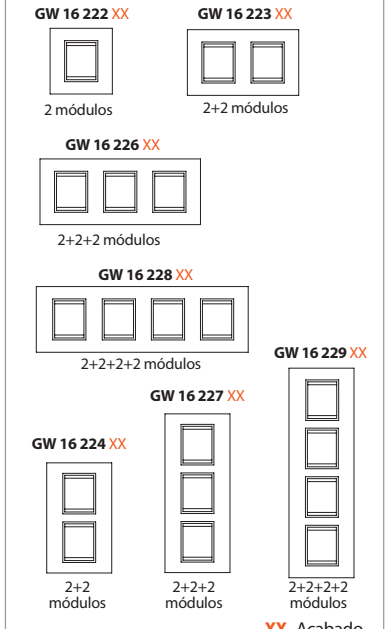

INTERNATIONAL

Tecnopolímero

Acabado piel

Acabado madera

Cristal

Metal

REF. DE PRODUCTO - CAJA CUADRADA

XX- Acabado