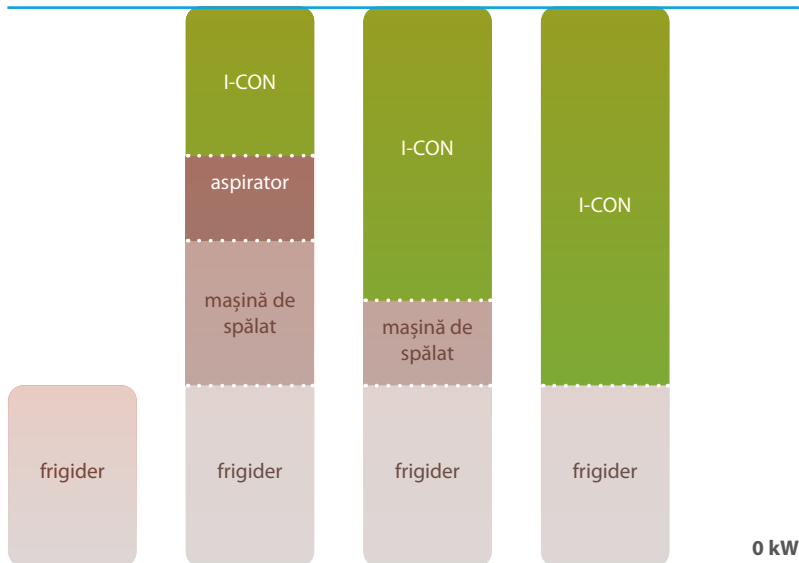

INTERFAȚĂ SIMPLĂ ȘI INTUITIVĂ

I-CON are o interfață inovatoare pentru utilizator, formată dintr-un **afișaj și un cursor tactil**, cu ajutorul căreia puteți **vizualiza mesajele și gestiona setările de încărcare la nivel local**, imediat și intuitiv.

Evitați apariția unei pene de curent la domiciliu

GESTIONAREA INTELIGENTĂ A ÎNCĂRCĂRII

Conceput special pentru încărcarea la domiciliu, **sistemul inovator DLM** (Dynamic Load Management) Gewiss vă oferă posibilitatea de a vă încărca vehiculul electric la **puterea maximă disponibilă** în locuința dvs. și **nu va mai trebui** să vă faceți griji în legătură cu **depășirea limitei** stabilite în contractul cu furnizorul de energie. **Stația de încărcare crește sau reduce în mod dinamic puterea de încărcare**, în funcție de ceilalți consumatori din locuință (electrocasnice, iluminat și altele...).

Exemplu de gestionare dinamică a încărcării

sarcină maximă: 6 kW

Smart

I-CON POATE FI ACCESAT DE PE SMARTPHONE-UL DVS.

Datorită **aplicației de configurare**, disponibilă pentru Android și iOS, pornirea și întreținerea stației de încărcare se realizează într-un mod **simplu, rapid și intuitiv**, oferindu-vă posibilitatea să **actualizați firmware-ul** sau să **efectuați diagnostice de pe un smartphone** fără a deschide stația de încărcare.

De asemenea, permite utilizatorului să **configureze setările dorite de încărcare**.

GET IT ON
Google Play

Download on the
App Store

Mai puțin înseamnă mai mult

DESIGN CARE ECONOMISEȘTE SPAȚIU

Designul special al conectorului mobil și posibilitatea de montare încastrată a stației, fac ca produsul să fie **cel mai compact de pe piață**.