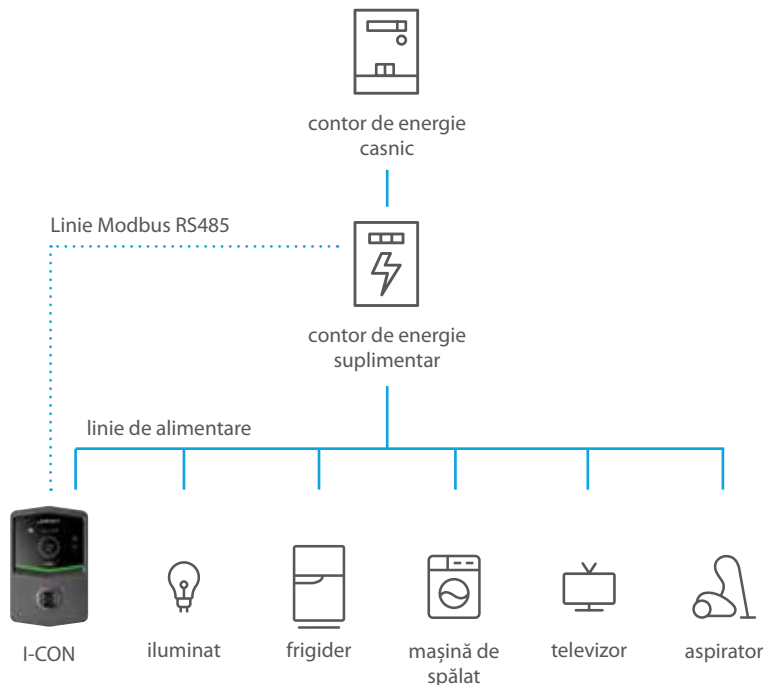

Evitați apariția unei pene de curent la domiciliu