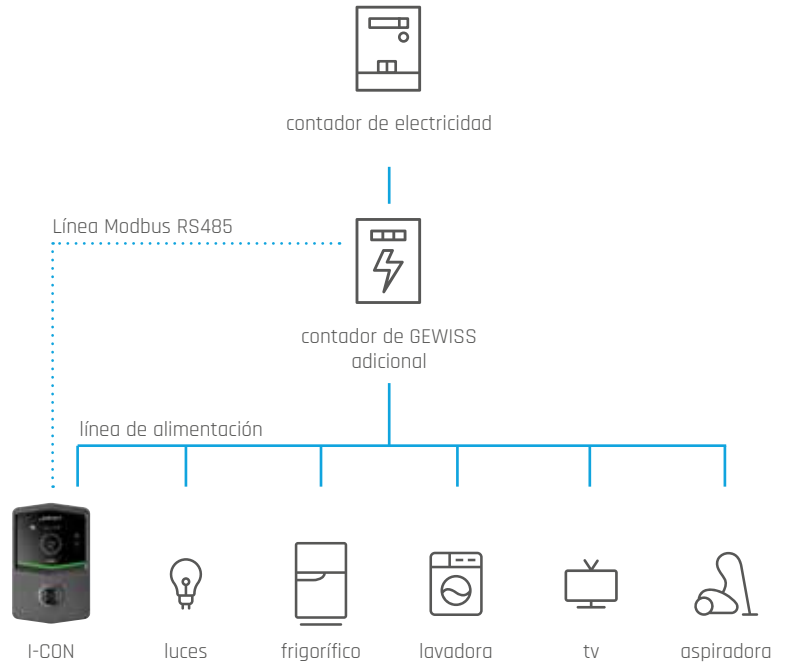

Evitar apagones en casa