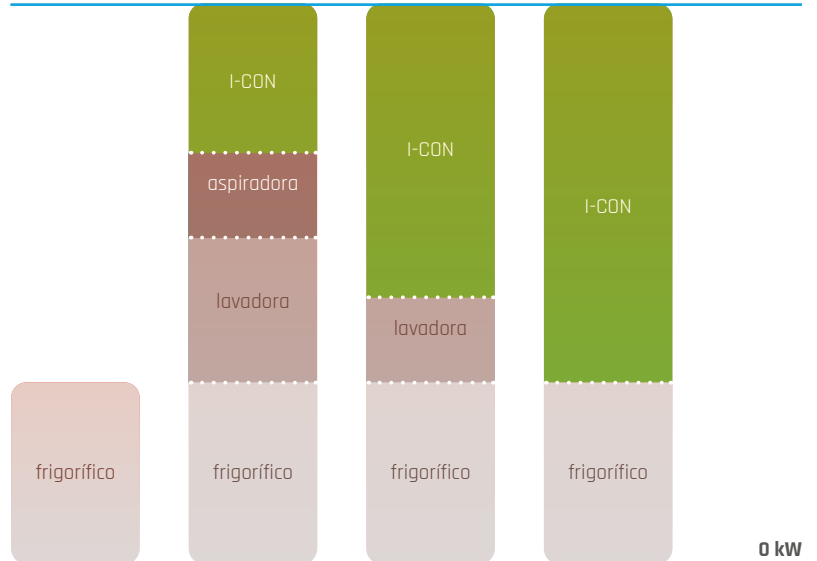

Ejemplo de gestión de carga dinámica

carga máx.: **6kW**